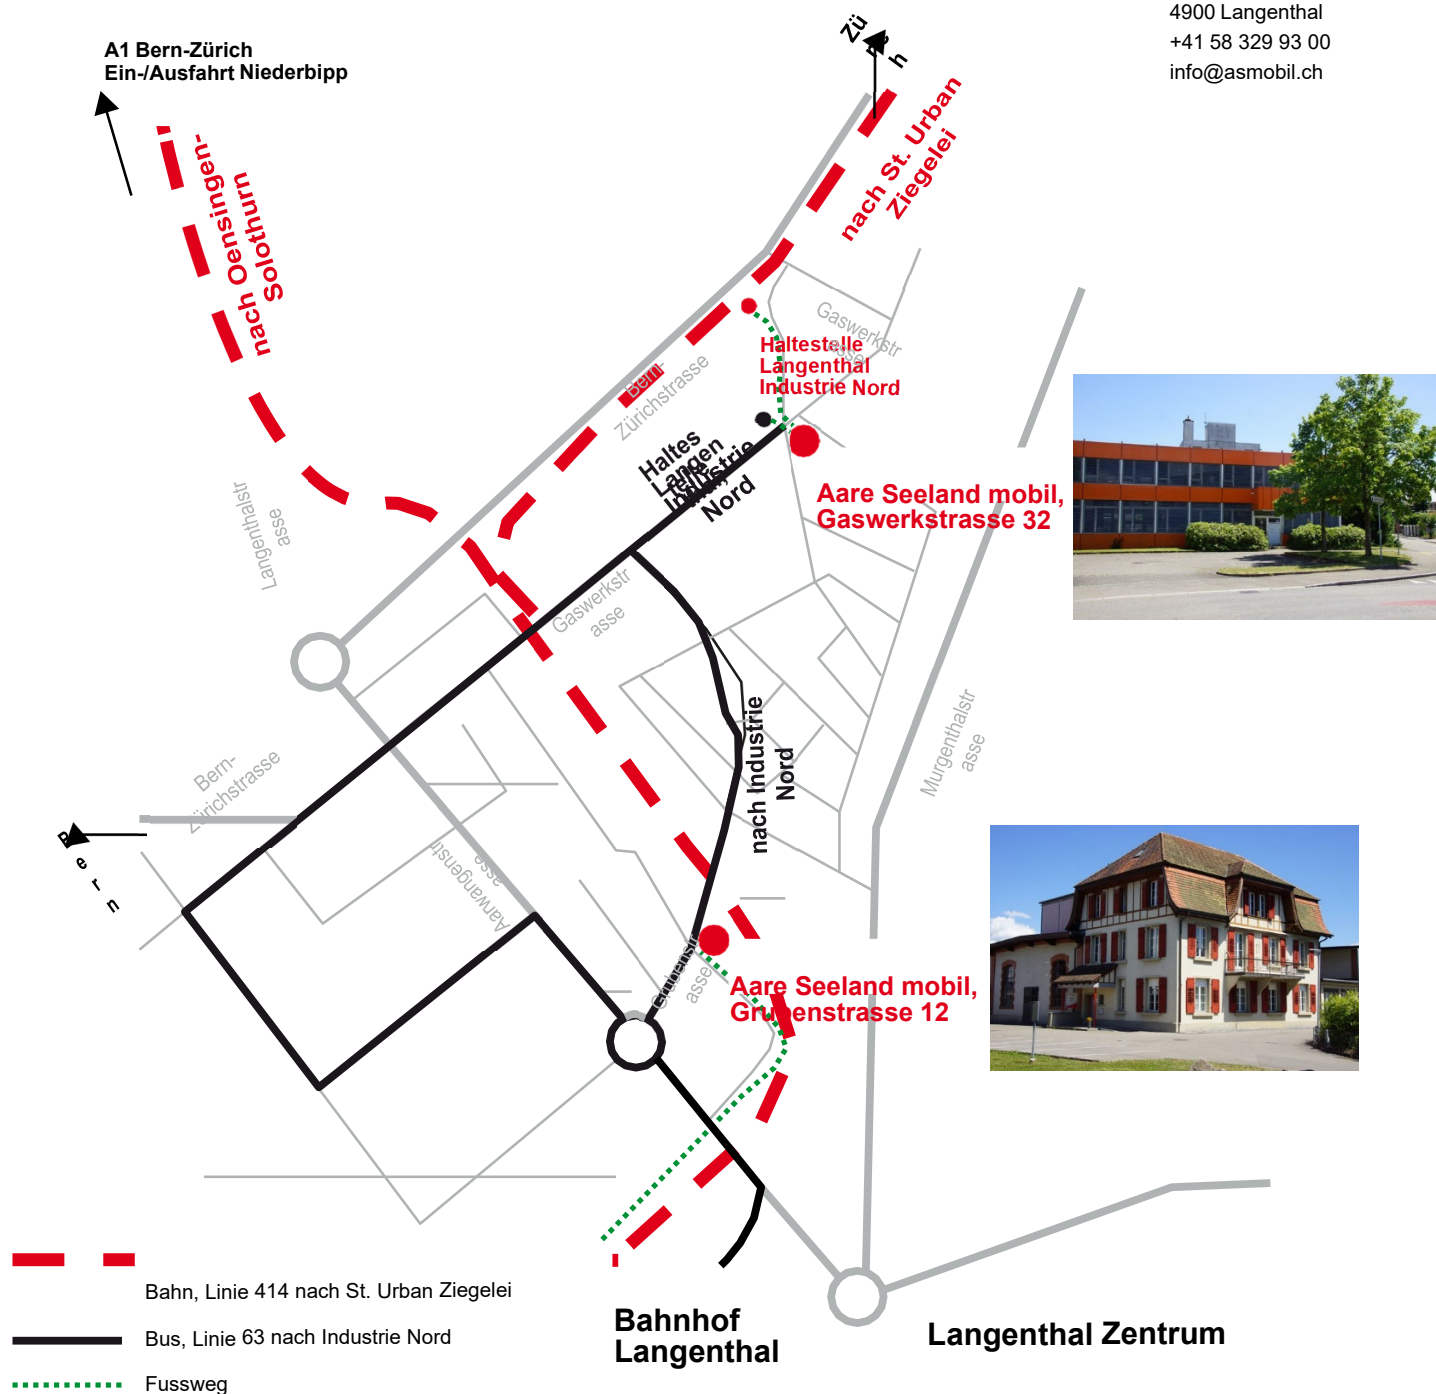

Anfahrtsplan

Aare Seeland mobil AG
Grubenstrasse 12
4900 Langenthal
+41 58 329 93 00
info@asmobil.ch

Aare Seeland mobil, Direktion Grubenstrasse 12, 4900 Langenthal

Öffentlicher Verkehr

Unser Hauptsitz an der Grubenstrasse ist vom Bahnhof zu Fuss in ca. 10 Gehminuten erreichbar

Auto

Adresse zum Eingeben im Navigationsgerät:
Grubenstrasse 12, 4900 Langenthal

Aare Seeland mobil, Zweigstelle Gaswerkstrasse 32, 4900 Langenthal

Öffentlicher Verkehr

- Bahnlinie 414 Richtung St. Urban Ziegelei bis Haltestelle «Langenthal Industrie Nord»
- Buslinie 63 Richtung Industrie Nord bis Haltestelle «Langenthal, Industrie Nord»

Auto

Adresse zum Eingeben im Navigationsgerät:
Gaswerkstrasse 32, 4900 Langenthal