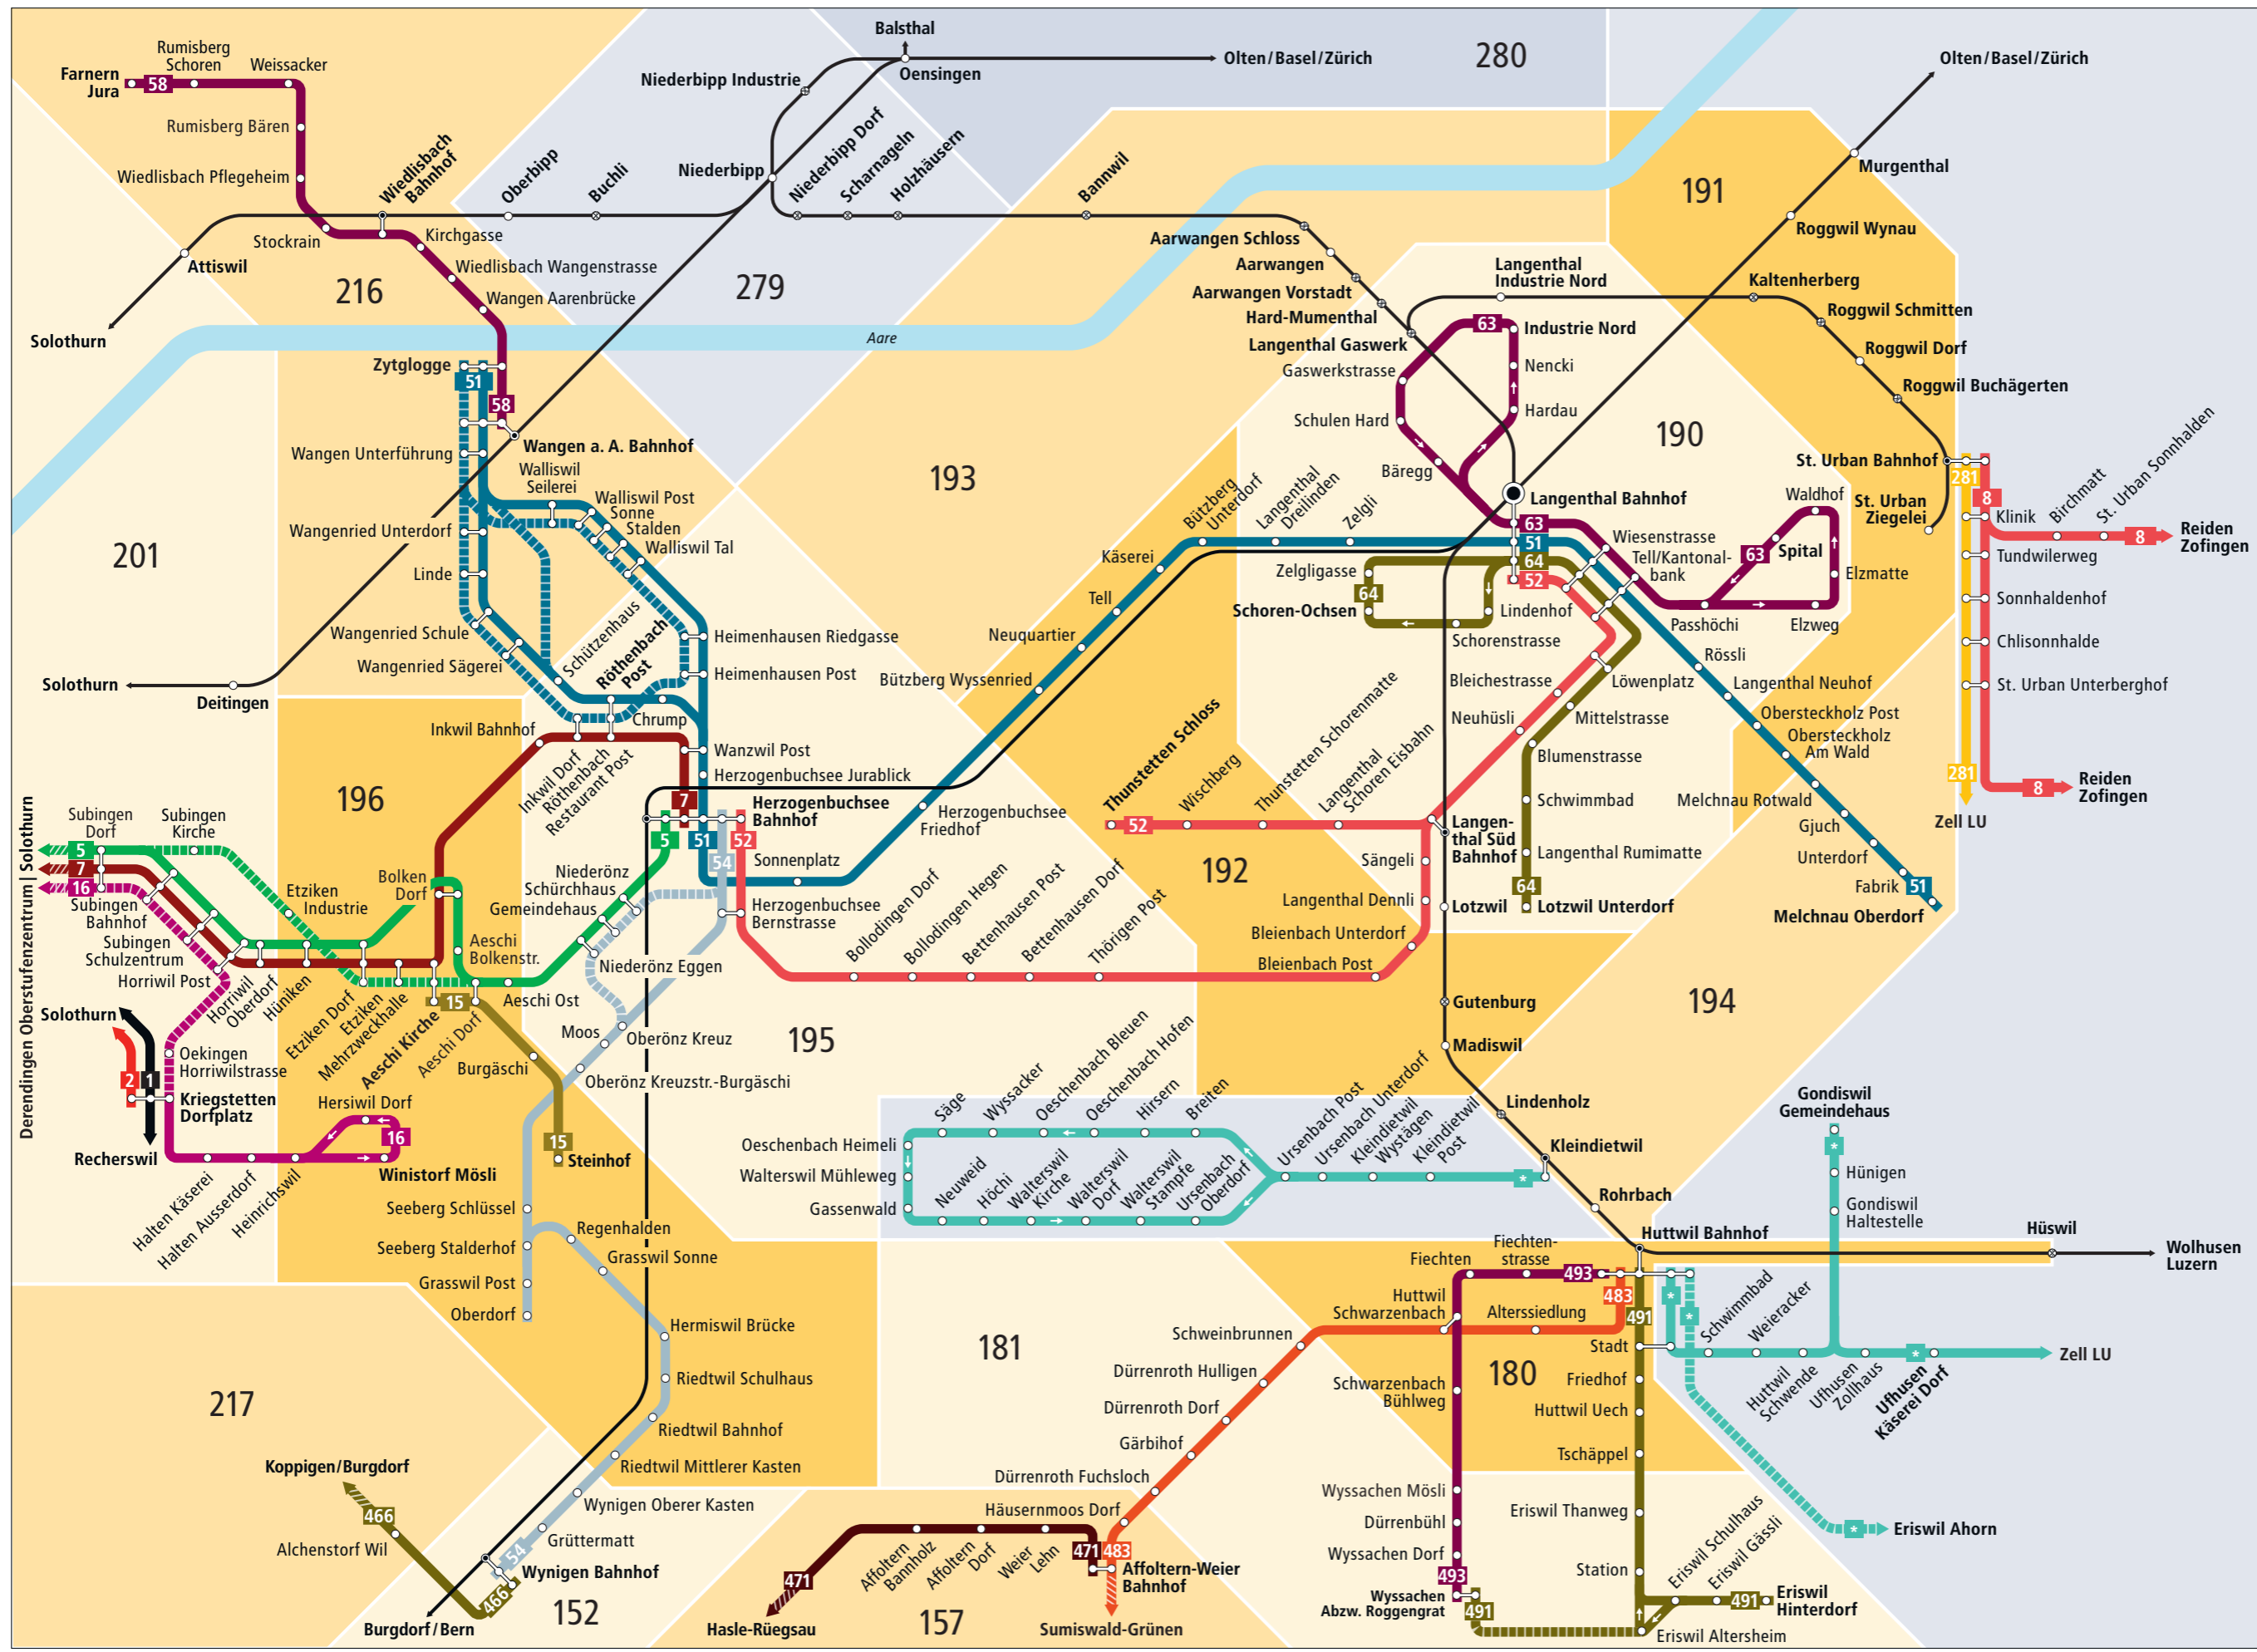

Liniennetz Oberaargau

Zeichenerklärung

- 190** Tarifzonenummer
- regelmässig verkehrende Buslinie
- zeitweise verkehrende Buslinie
- Richtungsanzeige. Liniende liegt ausserhalb des Plans. Infos zu den Tarifzonen entnehmen Sie dem Libero-Zonenplan.
- Bus fährt nur in angegebener Richtung
- Bus hält nur in angegebener Richtung
- Bahnstrecke
- Halt auf Verlangen
- weitere Busangebote
- Tarifzonen LIBERO
- Für Fahrten innerhalb der blauen Zone sind keine LIBERO-Fahrausweise gültig.

Liniennetz Oberaargau

The inset map shows the geographical context of the Oberaargau region, highlighting the locations of Solothurn, Langenthal, Burgdorf, and other nearby towns like Grenchen, Biel/Bienne, Bern, Thun, and Interlaken.