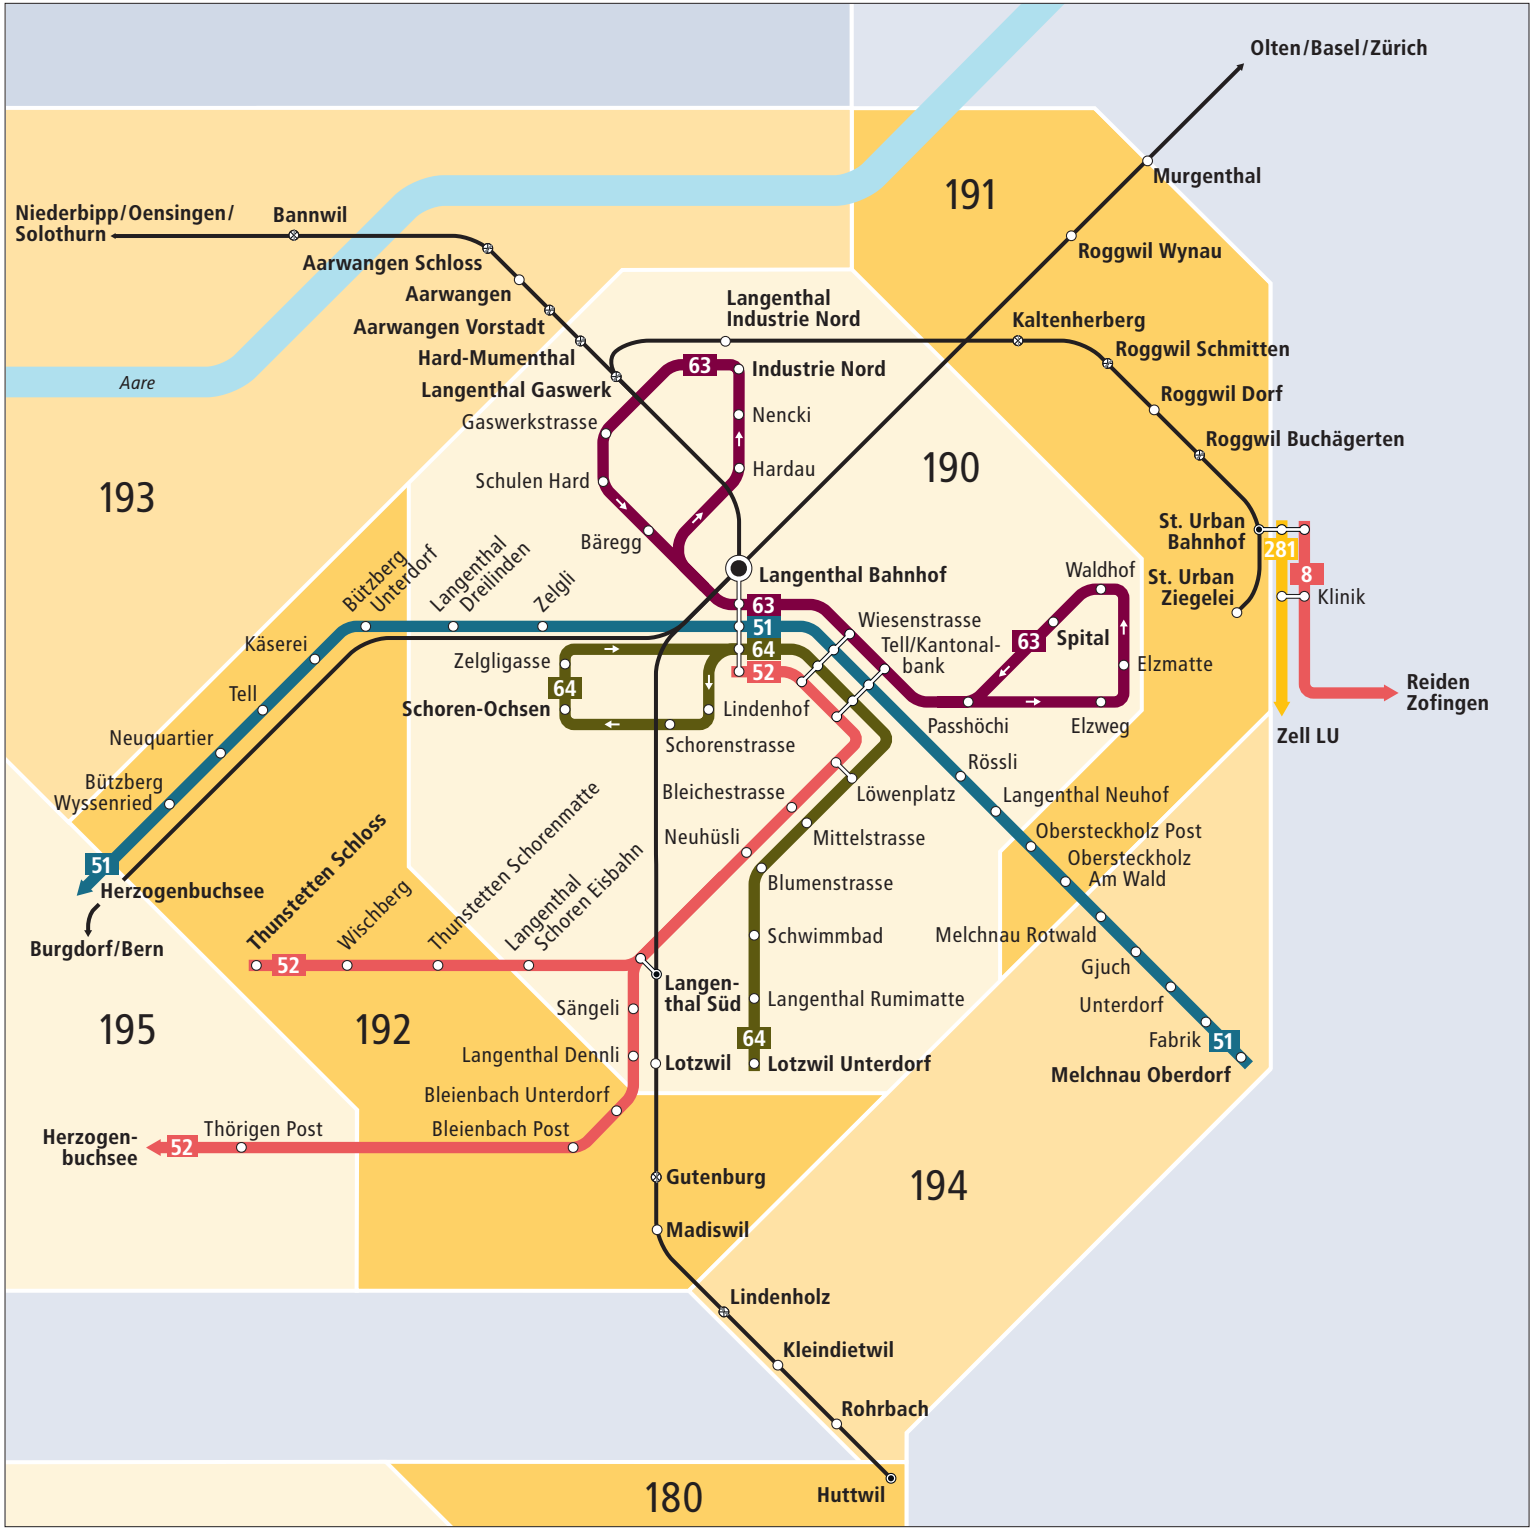

# Linienetz Langenthal und Umgebung

**Zeichenerklärung**

<b>190</b>	Tarifzonennummer
	regelmässig verkehrende Buslinie
	Bus fährt nur in angegebener Richtung
	Bahnstrecke
	Halt auf Verlangen
	Tarifzonen LIBERO
	Für Fahrten innerhalb der blauen Zone sind keine LIBERO-Fahrausweise gültig.

**Linienetz Langenthal und Umgebung**

**Kundeninformationen**

Aare Seeland mobil AG  
 Grubenstrasse 12  
 4900 Langenthal  
 Telefon 058 329 93 00  
[www.asmobil.ch](http://www.asmobil.ch)  
[info@asmobil.ch](mailto:info@asmobil.ch)