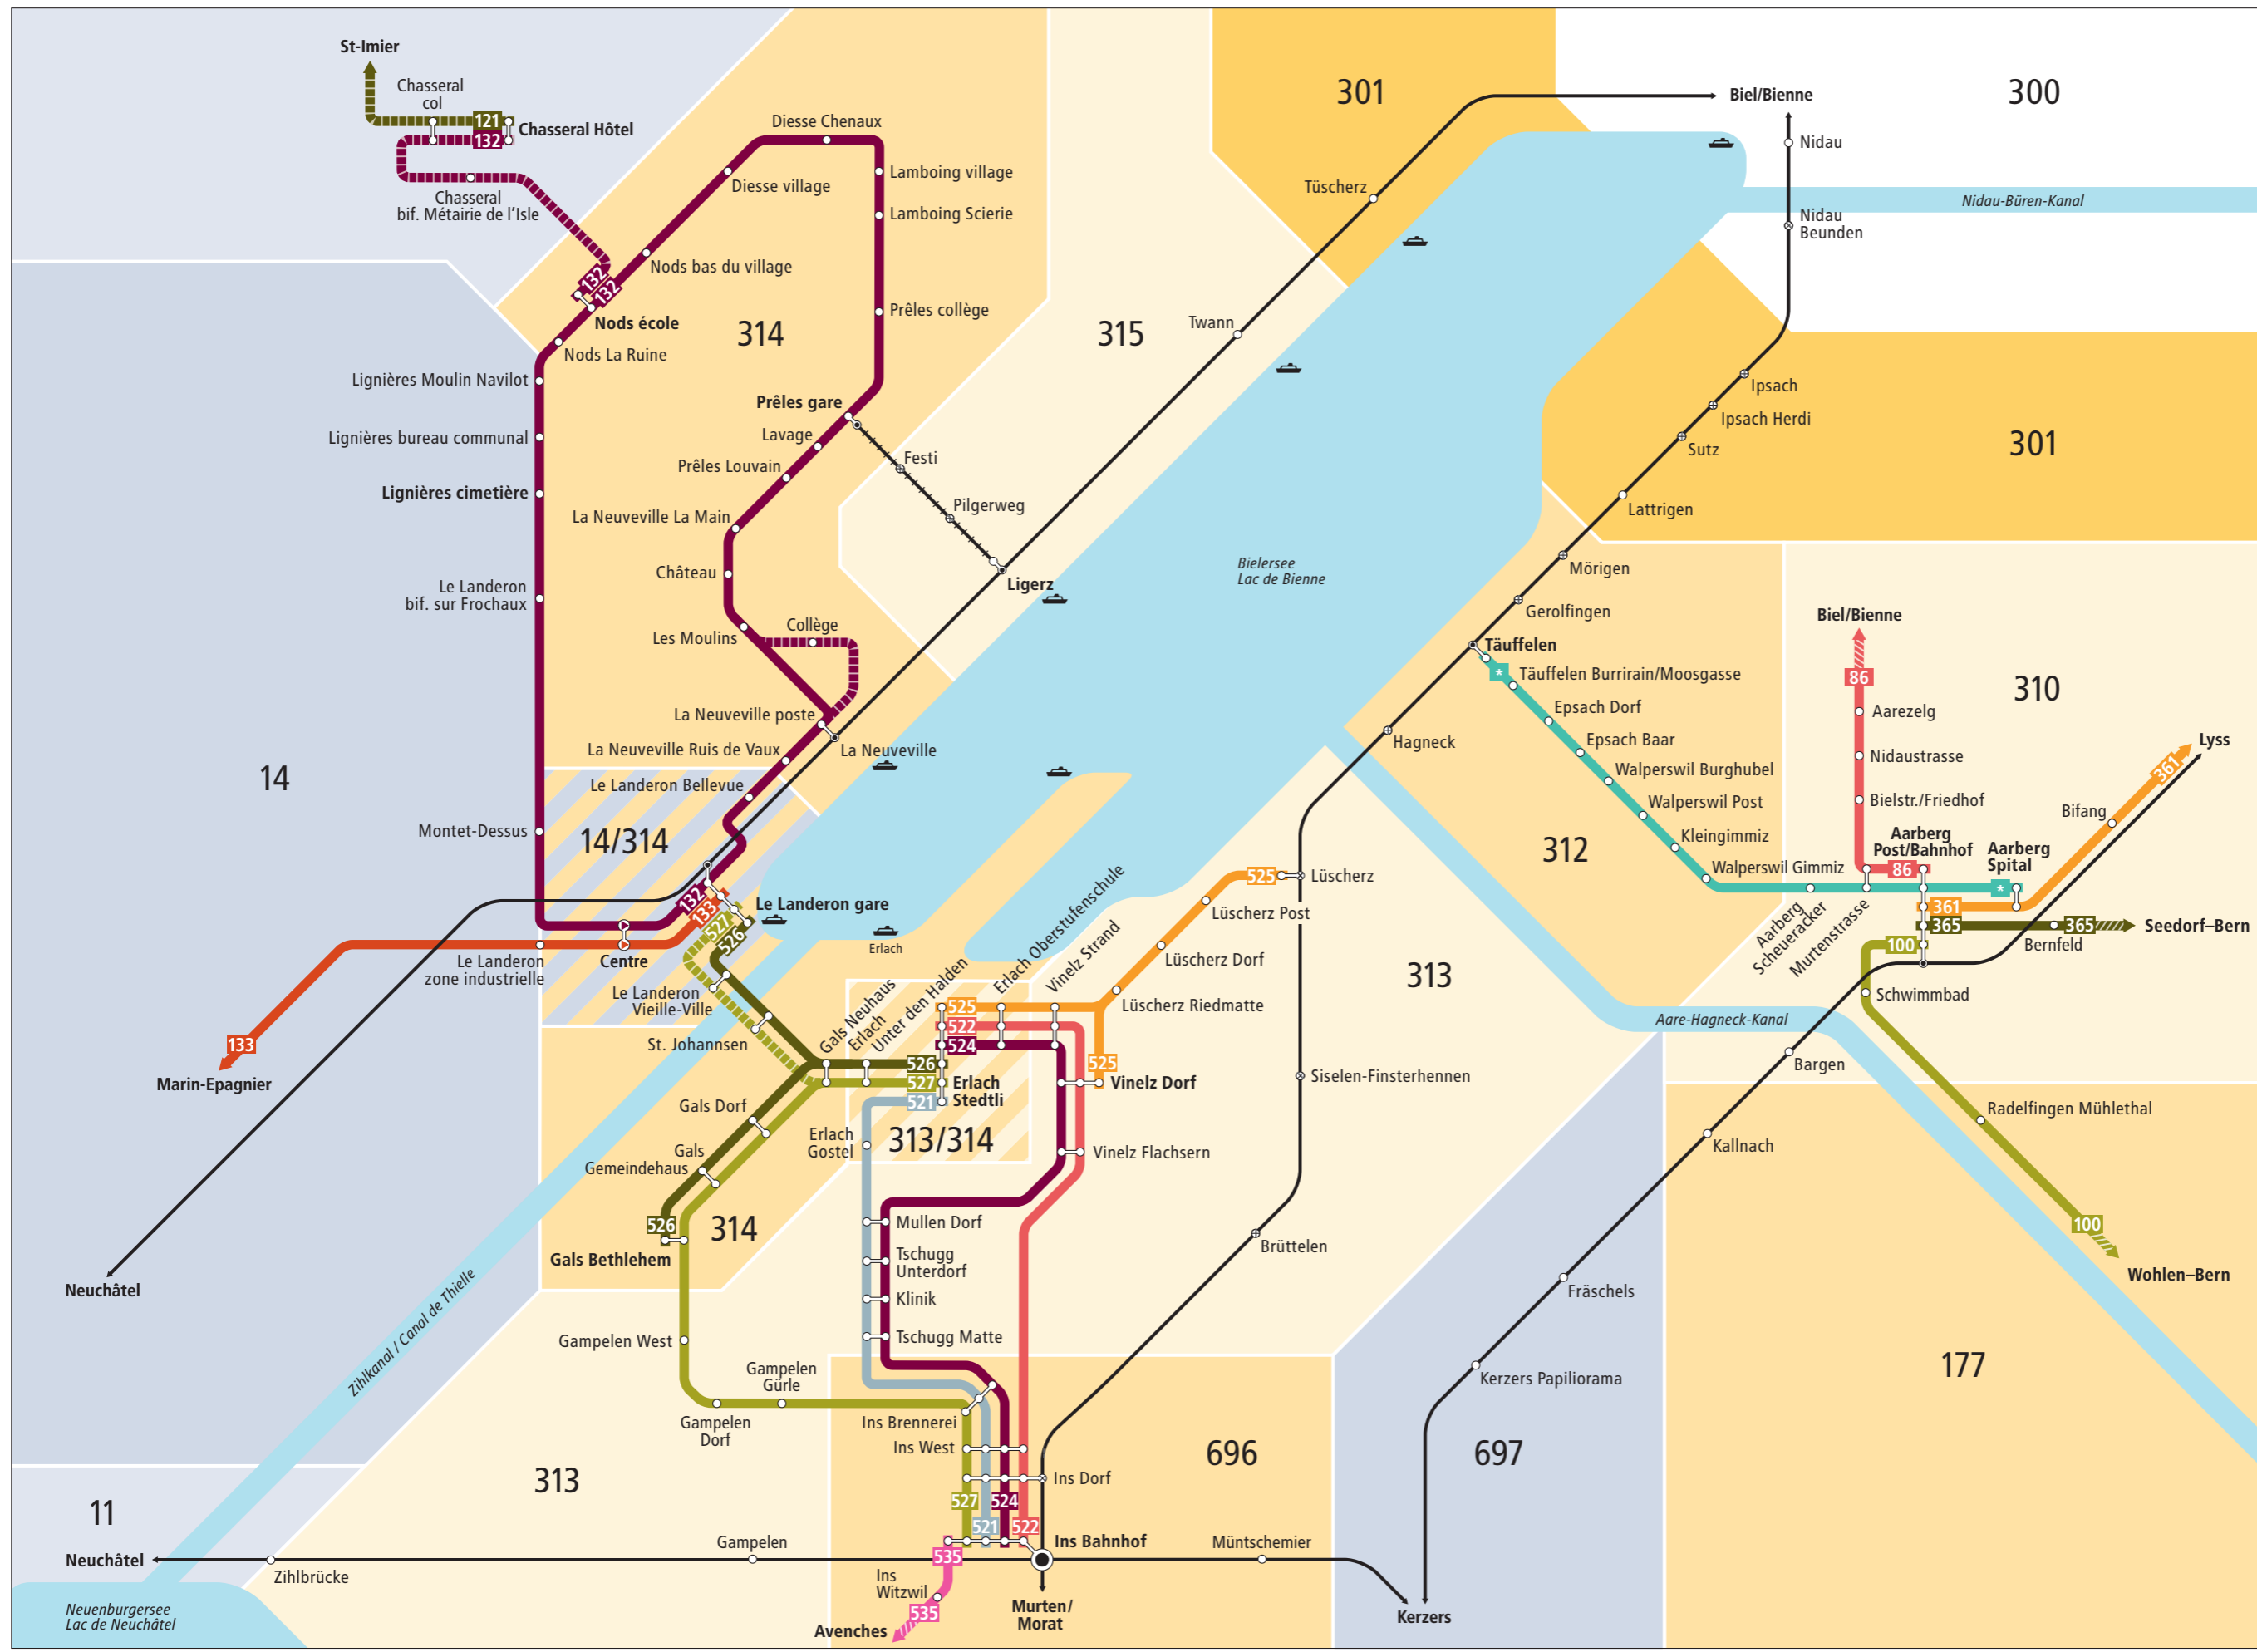

# Liniennetz Bielersee Plan du réseau Lac de Biene

- Zeichenerklärung / Légende**
- 300** Tarifzonen LIBERO  
Zone tarifaire LIBERO
  - Überschneidung von zwei Tarifzonen  
Chevauchement de deux zones tarifaires
  - Tarifzone Onde Verte/Frimobil  
Zone tarifaire Onde Verte/Frimobil
  - Für Fahrten innerhalb der blauen Zone sind keine LIBERO-Fahrausweise gültig. Les billets LIBERO ne sont pas acceptés pour des trajets à l'intérieur de zone bleue.
  - Bus hält nur in angegebener Richtung  
Bus s'arrête seulement dans la direction indiquée
  - Zeitweise verkehrende Buslinie  
Ligne de bus avec horaire temporaire
  - Richtungsanzeige. Liniende liegt ausserhalb des Plans. Infos zu den Tarifzonen entnehmen Sie dem Libero-Zonenplan.  
Indication de direction: le terminus de la ligne se situe en-dehors du plan. Vous trouvez les informations concernant les zones tarifaires sur le plan de zones Libero.
  - Weitere Busangebote.  
Libero gilt nur für Abonnemente. Offres de bus supplémentaires. Libero valable seulement pour abonnements.
  - Seilbahn  
Funiculaire
  - Bahnstrecke  
Chemin de fer
  - Halt auf Verlangen  
Arrêt sur demande

**Liniennetz Bielersee/Lac de Biene**

**Kundeninformationen/ Information clientèle**

PostAuto AG  
Gebiet Mitte  
Engehaldenstrasse 39  
3030 Bern  
Telefon 0848 100 222  
www.postauto.ch/bern  
kundenberatung@postauto.ch