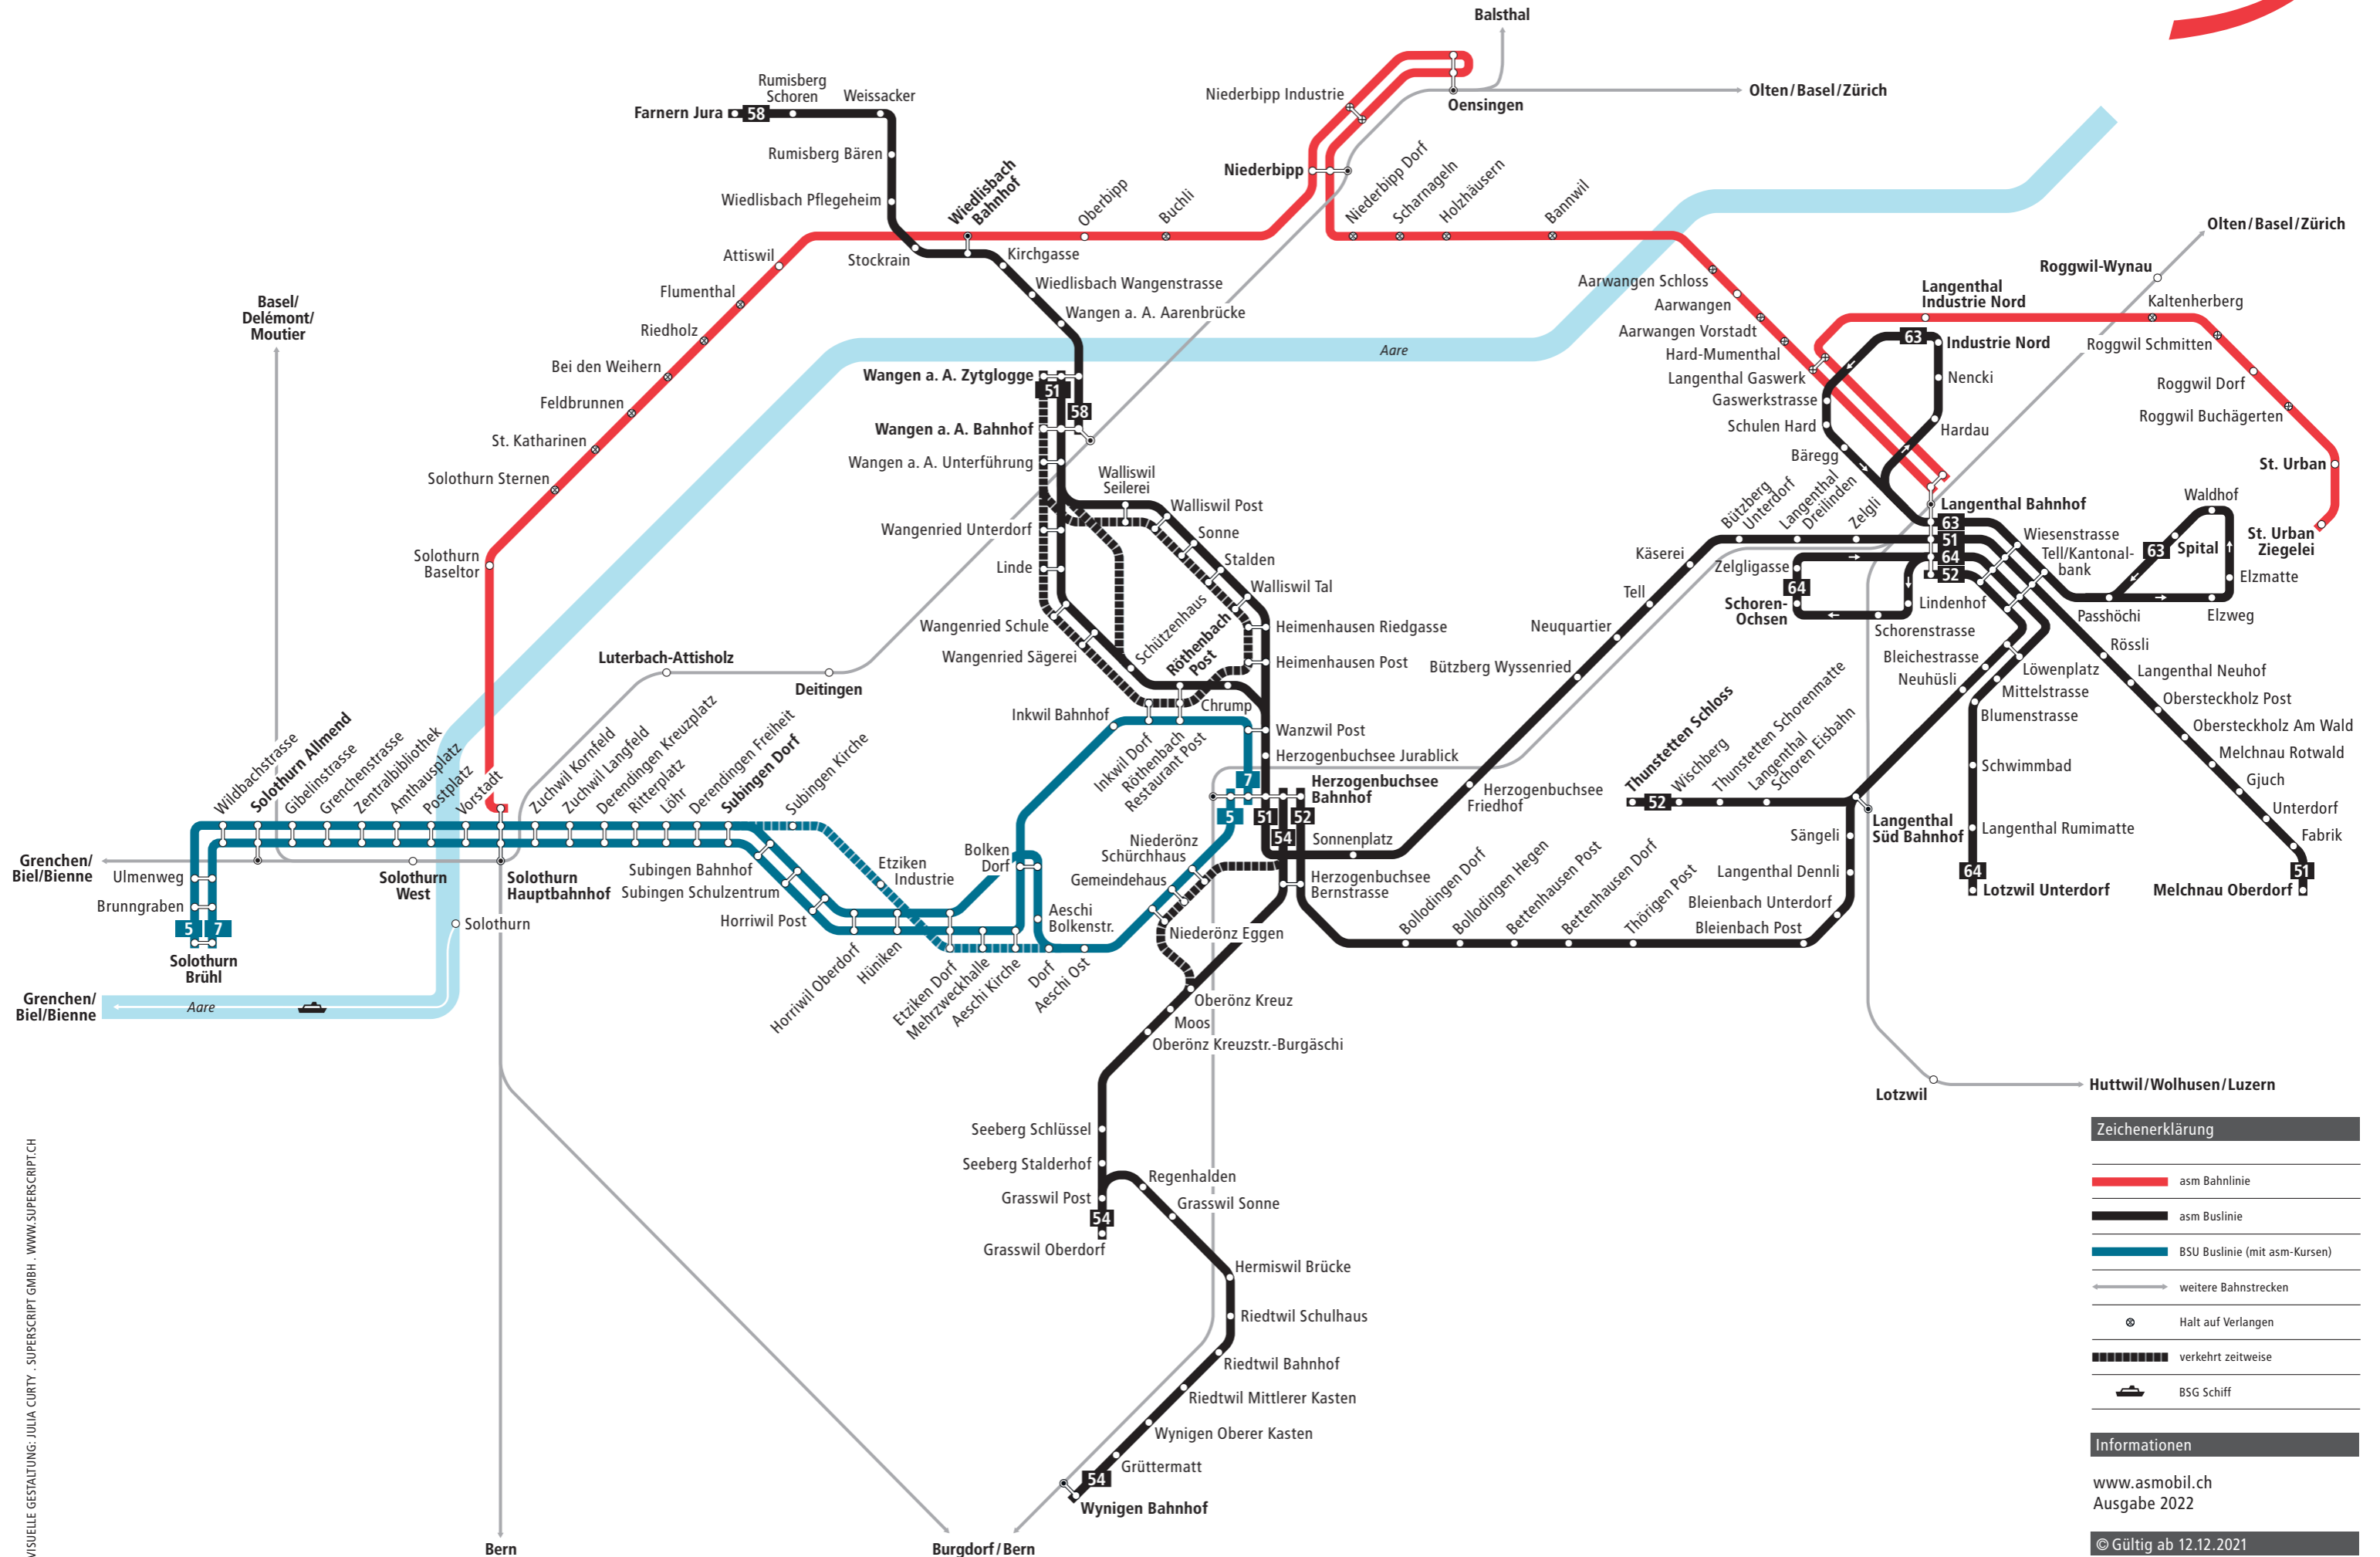

Liniennetz Solothurn–Oberaargau

Zeichenerklärung	
	asm Bahnlinie
	asm Buslinie
	BSU Buslinie (mit asm-Kursen)
	weitere Bahnstrecken
	Halt auf Verlangen
	verkehrt zeitweise
	BSG Schiff

Informationen
www.asmobil.ch
 Ausgabe 2022
 © Gültig ab 12.12.2021

Liniennetz Seeland

VISUELLE GESTALTUNG: JULIA CURTY - SUPERSCRIPPT GMBH - WWW.SUPERSCRIPPT.CH

Zeichenerklärung	
	asm Bahnlinie
	asm Buslinie
	weitere Bahnstrecken
	asm Standseilbahn
	Halt auf Verlangen
	BSG Schiff