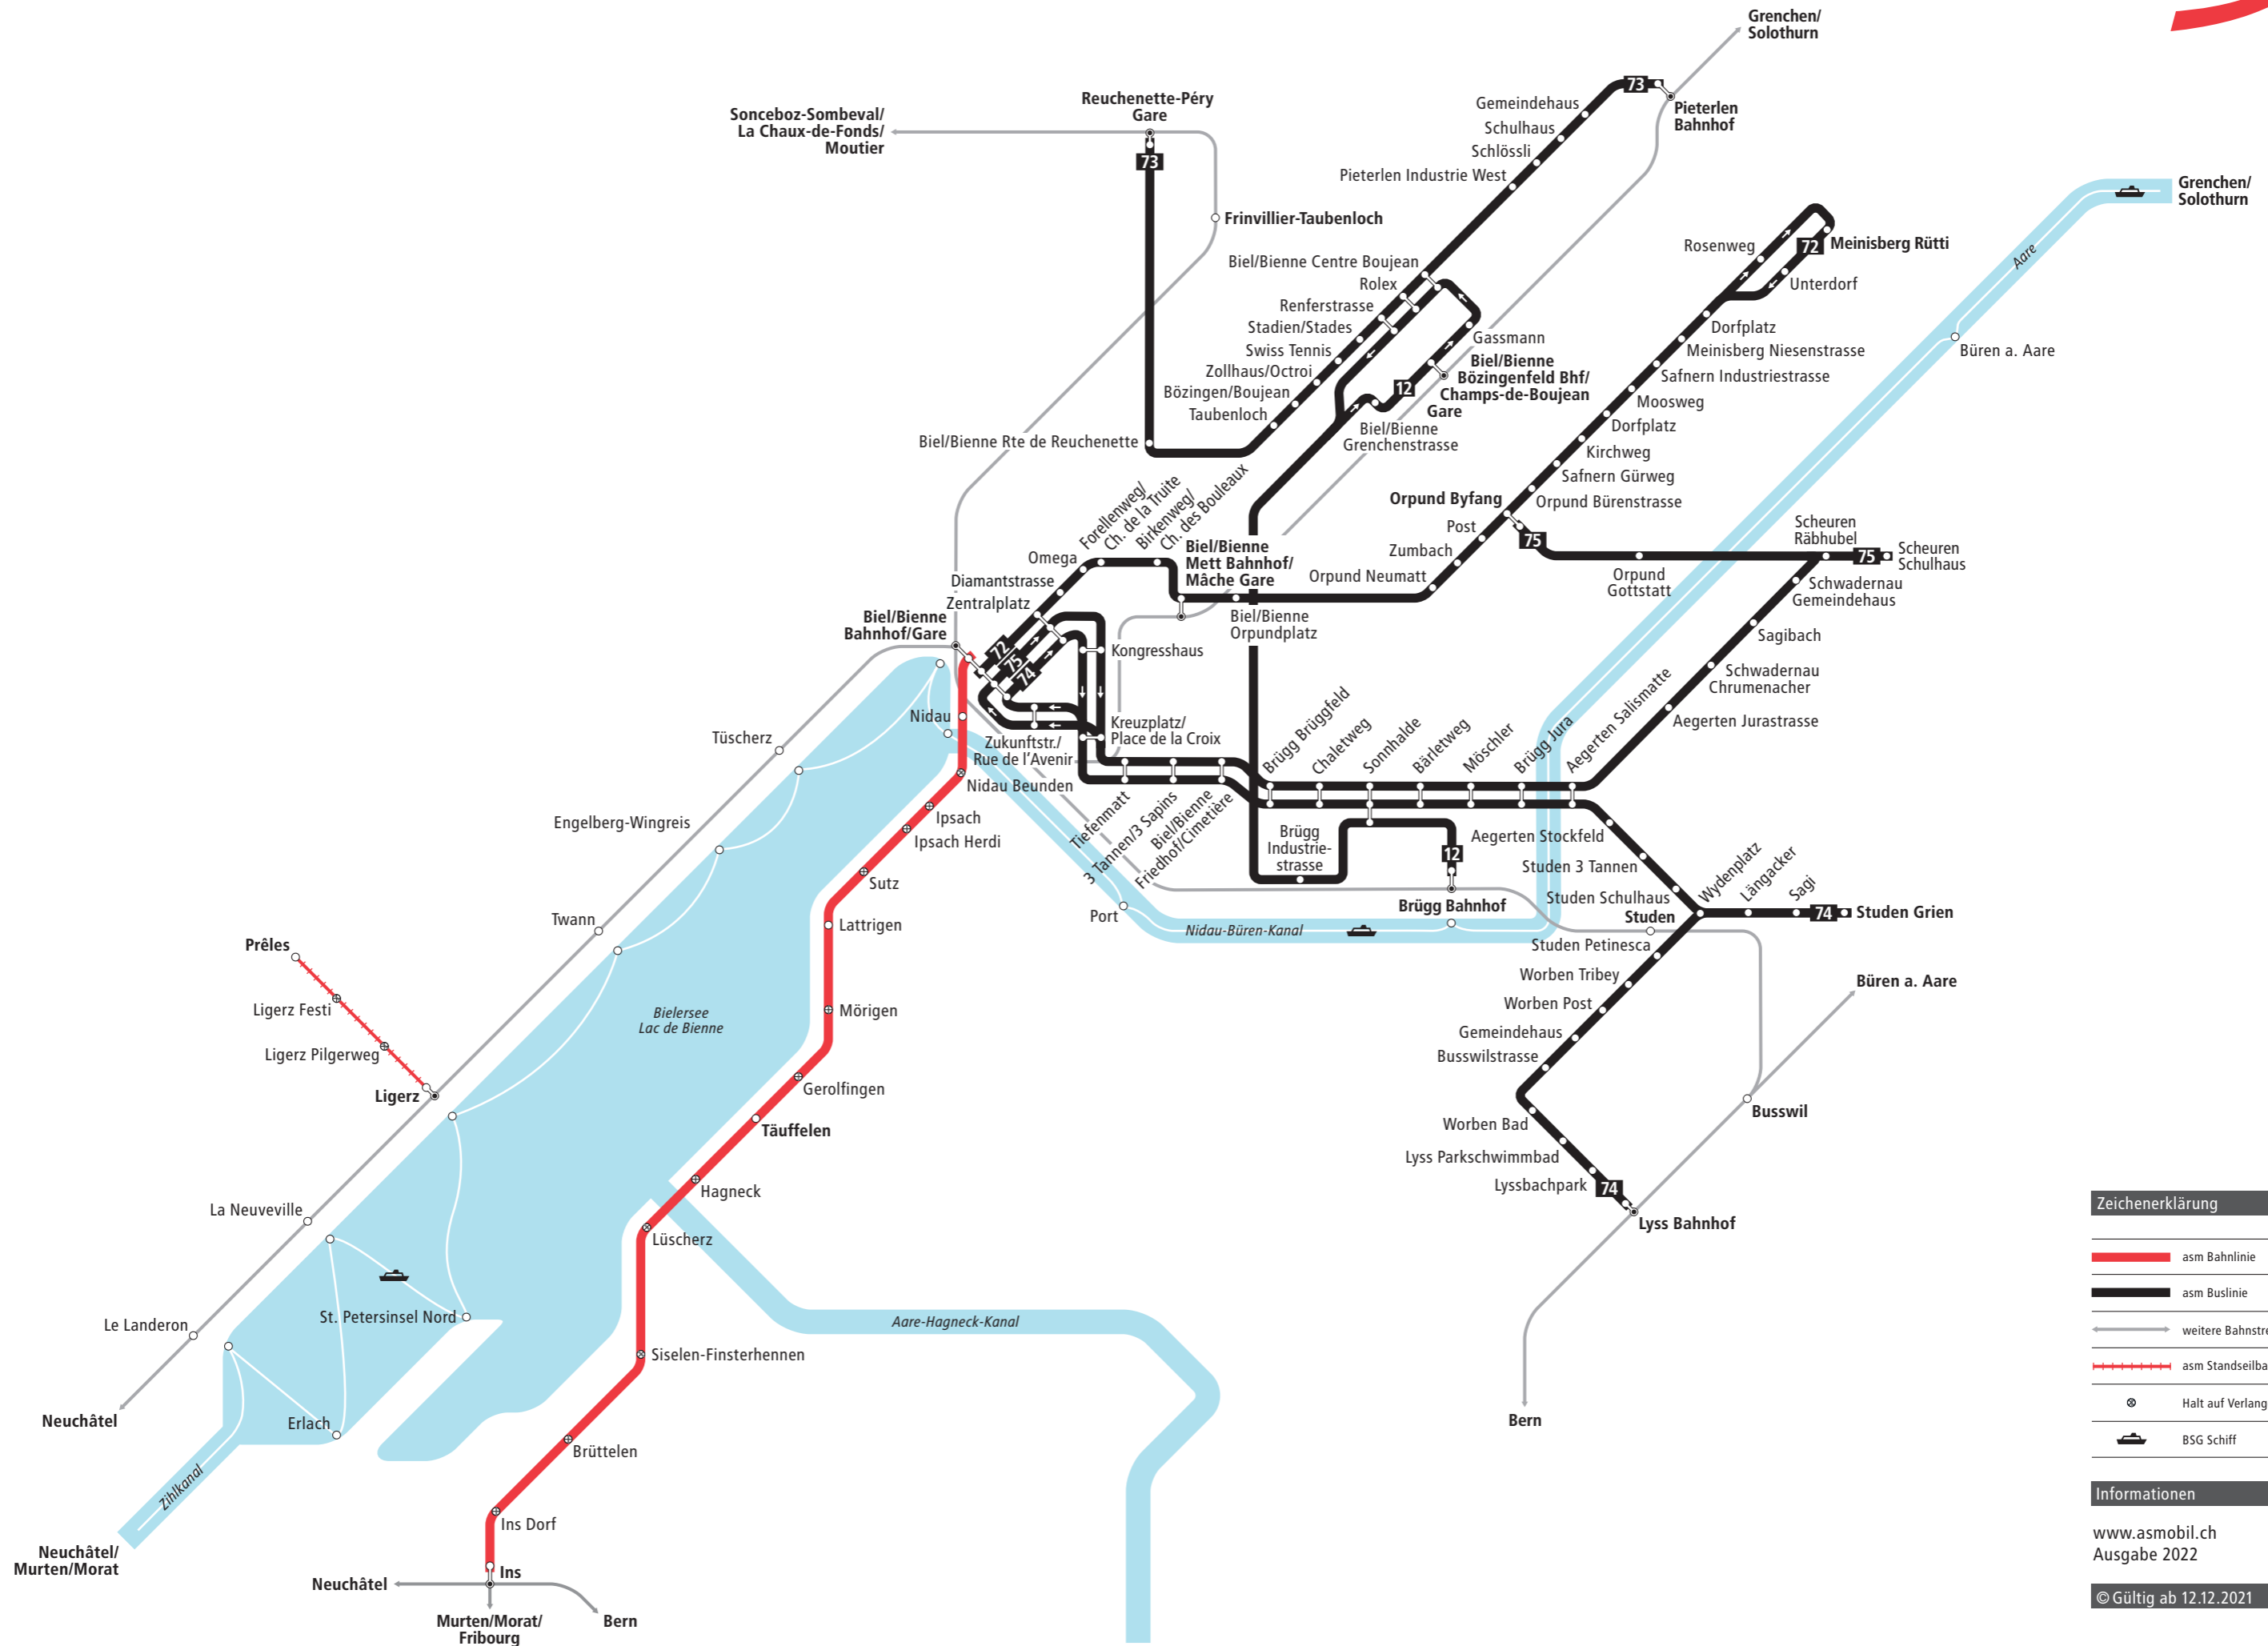

Liniennetz Solothurn–Oberaargau

Zeichenerklärung	
	asm Bahnlinie
	asm Buslinie
	BSU Buslinie (mit asm-Kursen)
	weitere Bahnstrecken
	Halt auf Verlangen
	verkehrt zeitweise
	BSG Schiff

Informationen
www.asmobil.ch
 Ausgabe 2022
 © Gültig ab 12.12.2021

Liniennetz Seeland

VISUELLE GESTALTUNG: JULIA CURTY - SUPERSCRIPPT GMBH - WWW.SUPERSCRIPPT.CH

Zeichenerklärung	
	asm Bahnlinie
	asm Buslinie
	weitere Bahnstrecken
	asm Standseilbahn
	Halt auf Verlangen
	BSG Schiff