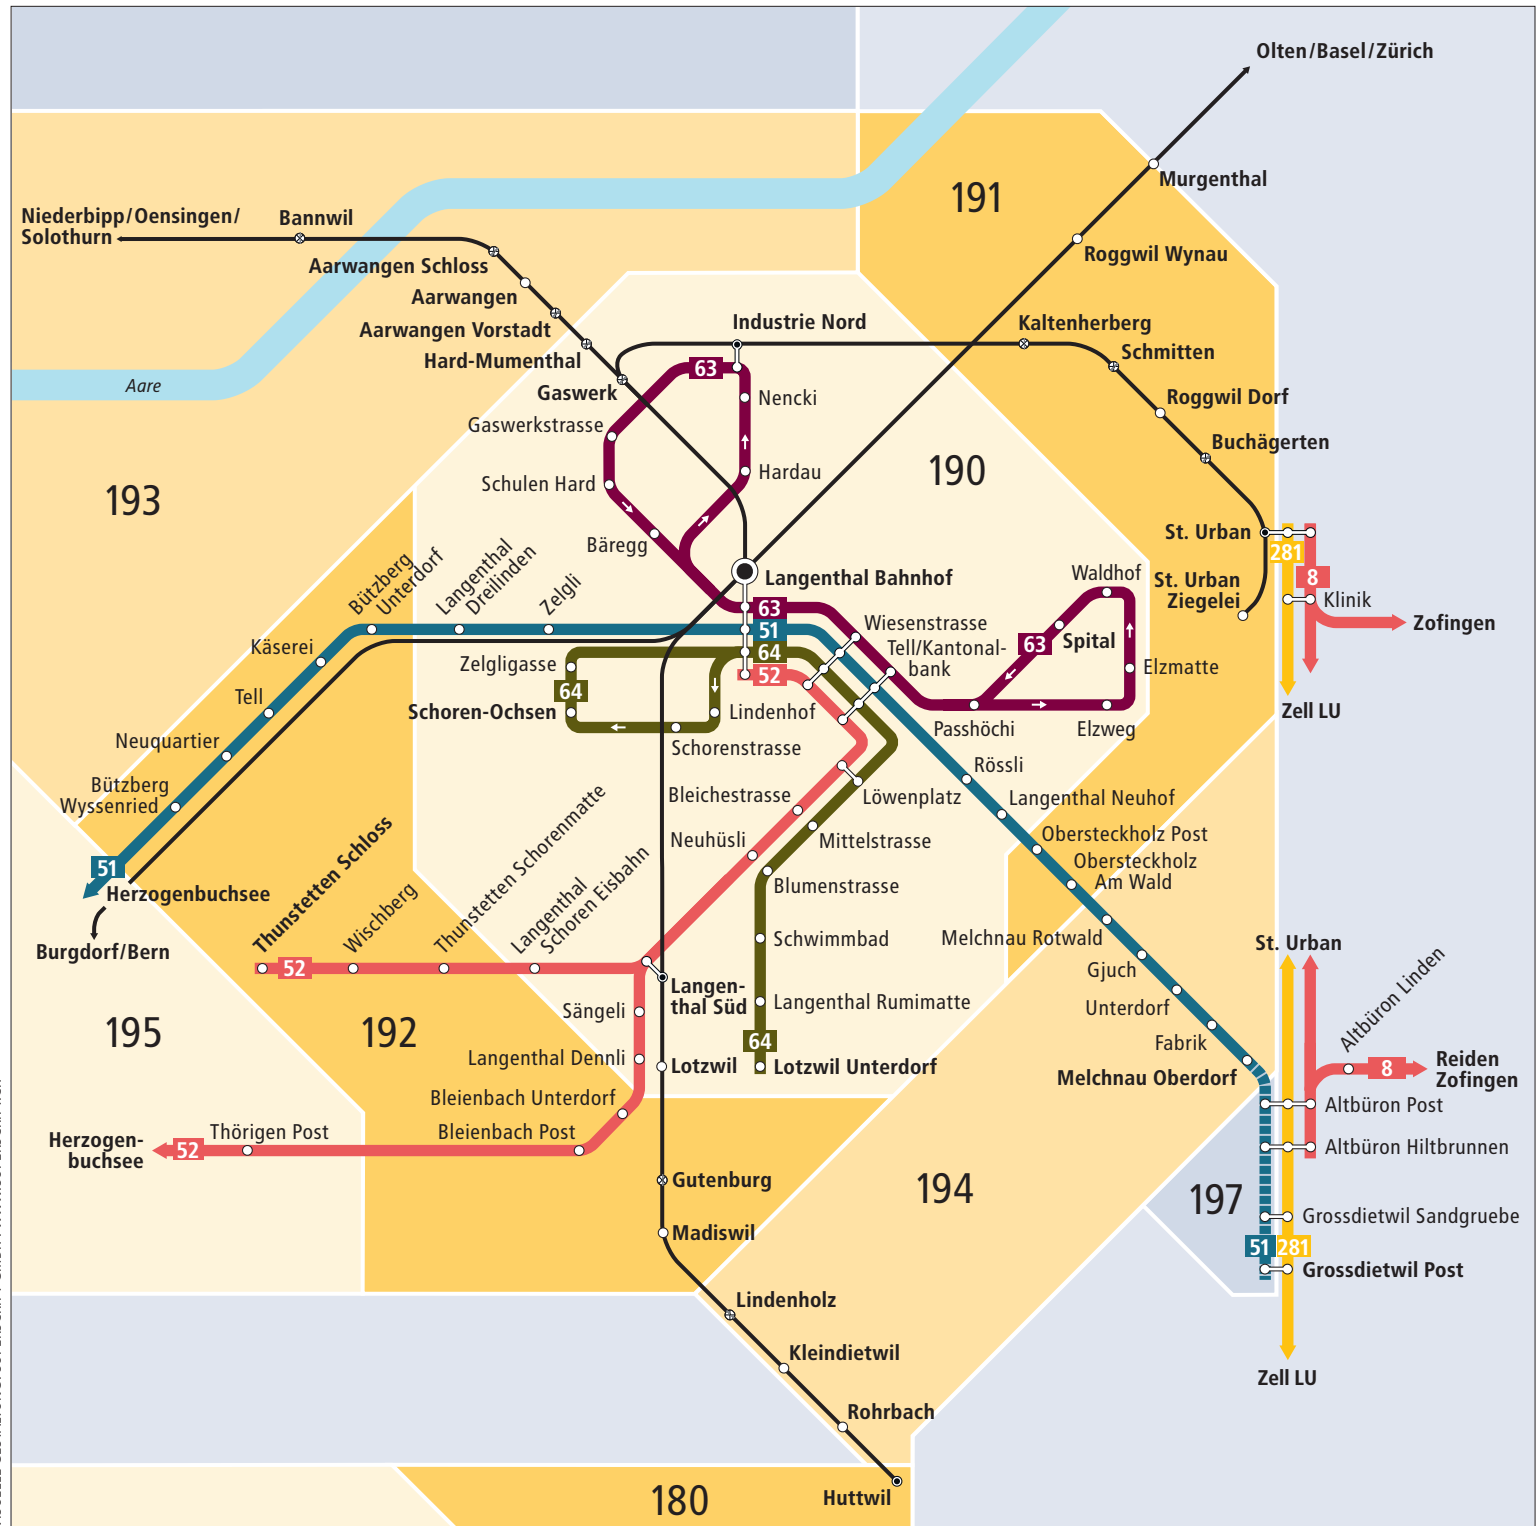

Linienetz Langenthal und Umgebung

Zeichenerklärung

- 190** Tarifzonennummer
- regelmäßig verkehrende Buslinie
- zeitweise verkehrende Buslinie
- Bus fährt nur in angegebener Richtung
- Bahnstrecke
- Halt auf Verlangen
- Tarifzonen LIBERO
- Für Fahrten innerhalb der blauen Zone sind keine LIBERO-Fahrausweise gültig.

Linienetz Langenthal und Umgebung

Kundeninformationen

Aare Seeland mobil AG
 Grubenstrasse 12
 4900 Langenthal
 Telefon 062 919 19 11
www.asmobil.ch
info@asmobil.ch

Libero Infocenter
 3011 Bern
 Telefon 031 321 82 22
info@myLibero.ch
www.myLibero.ch