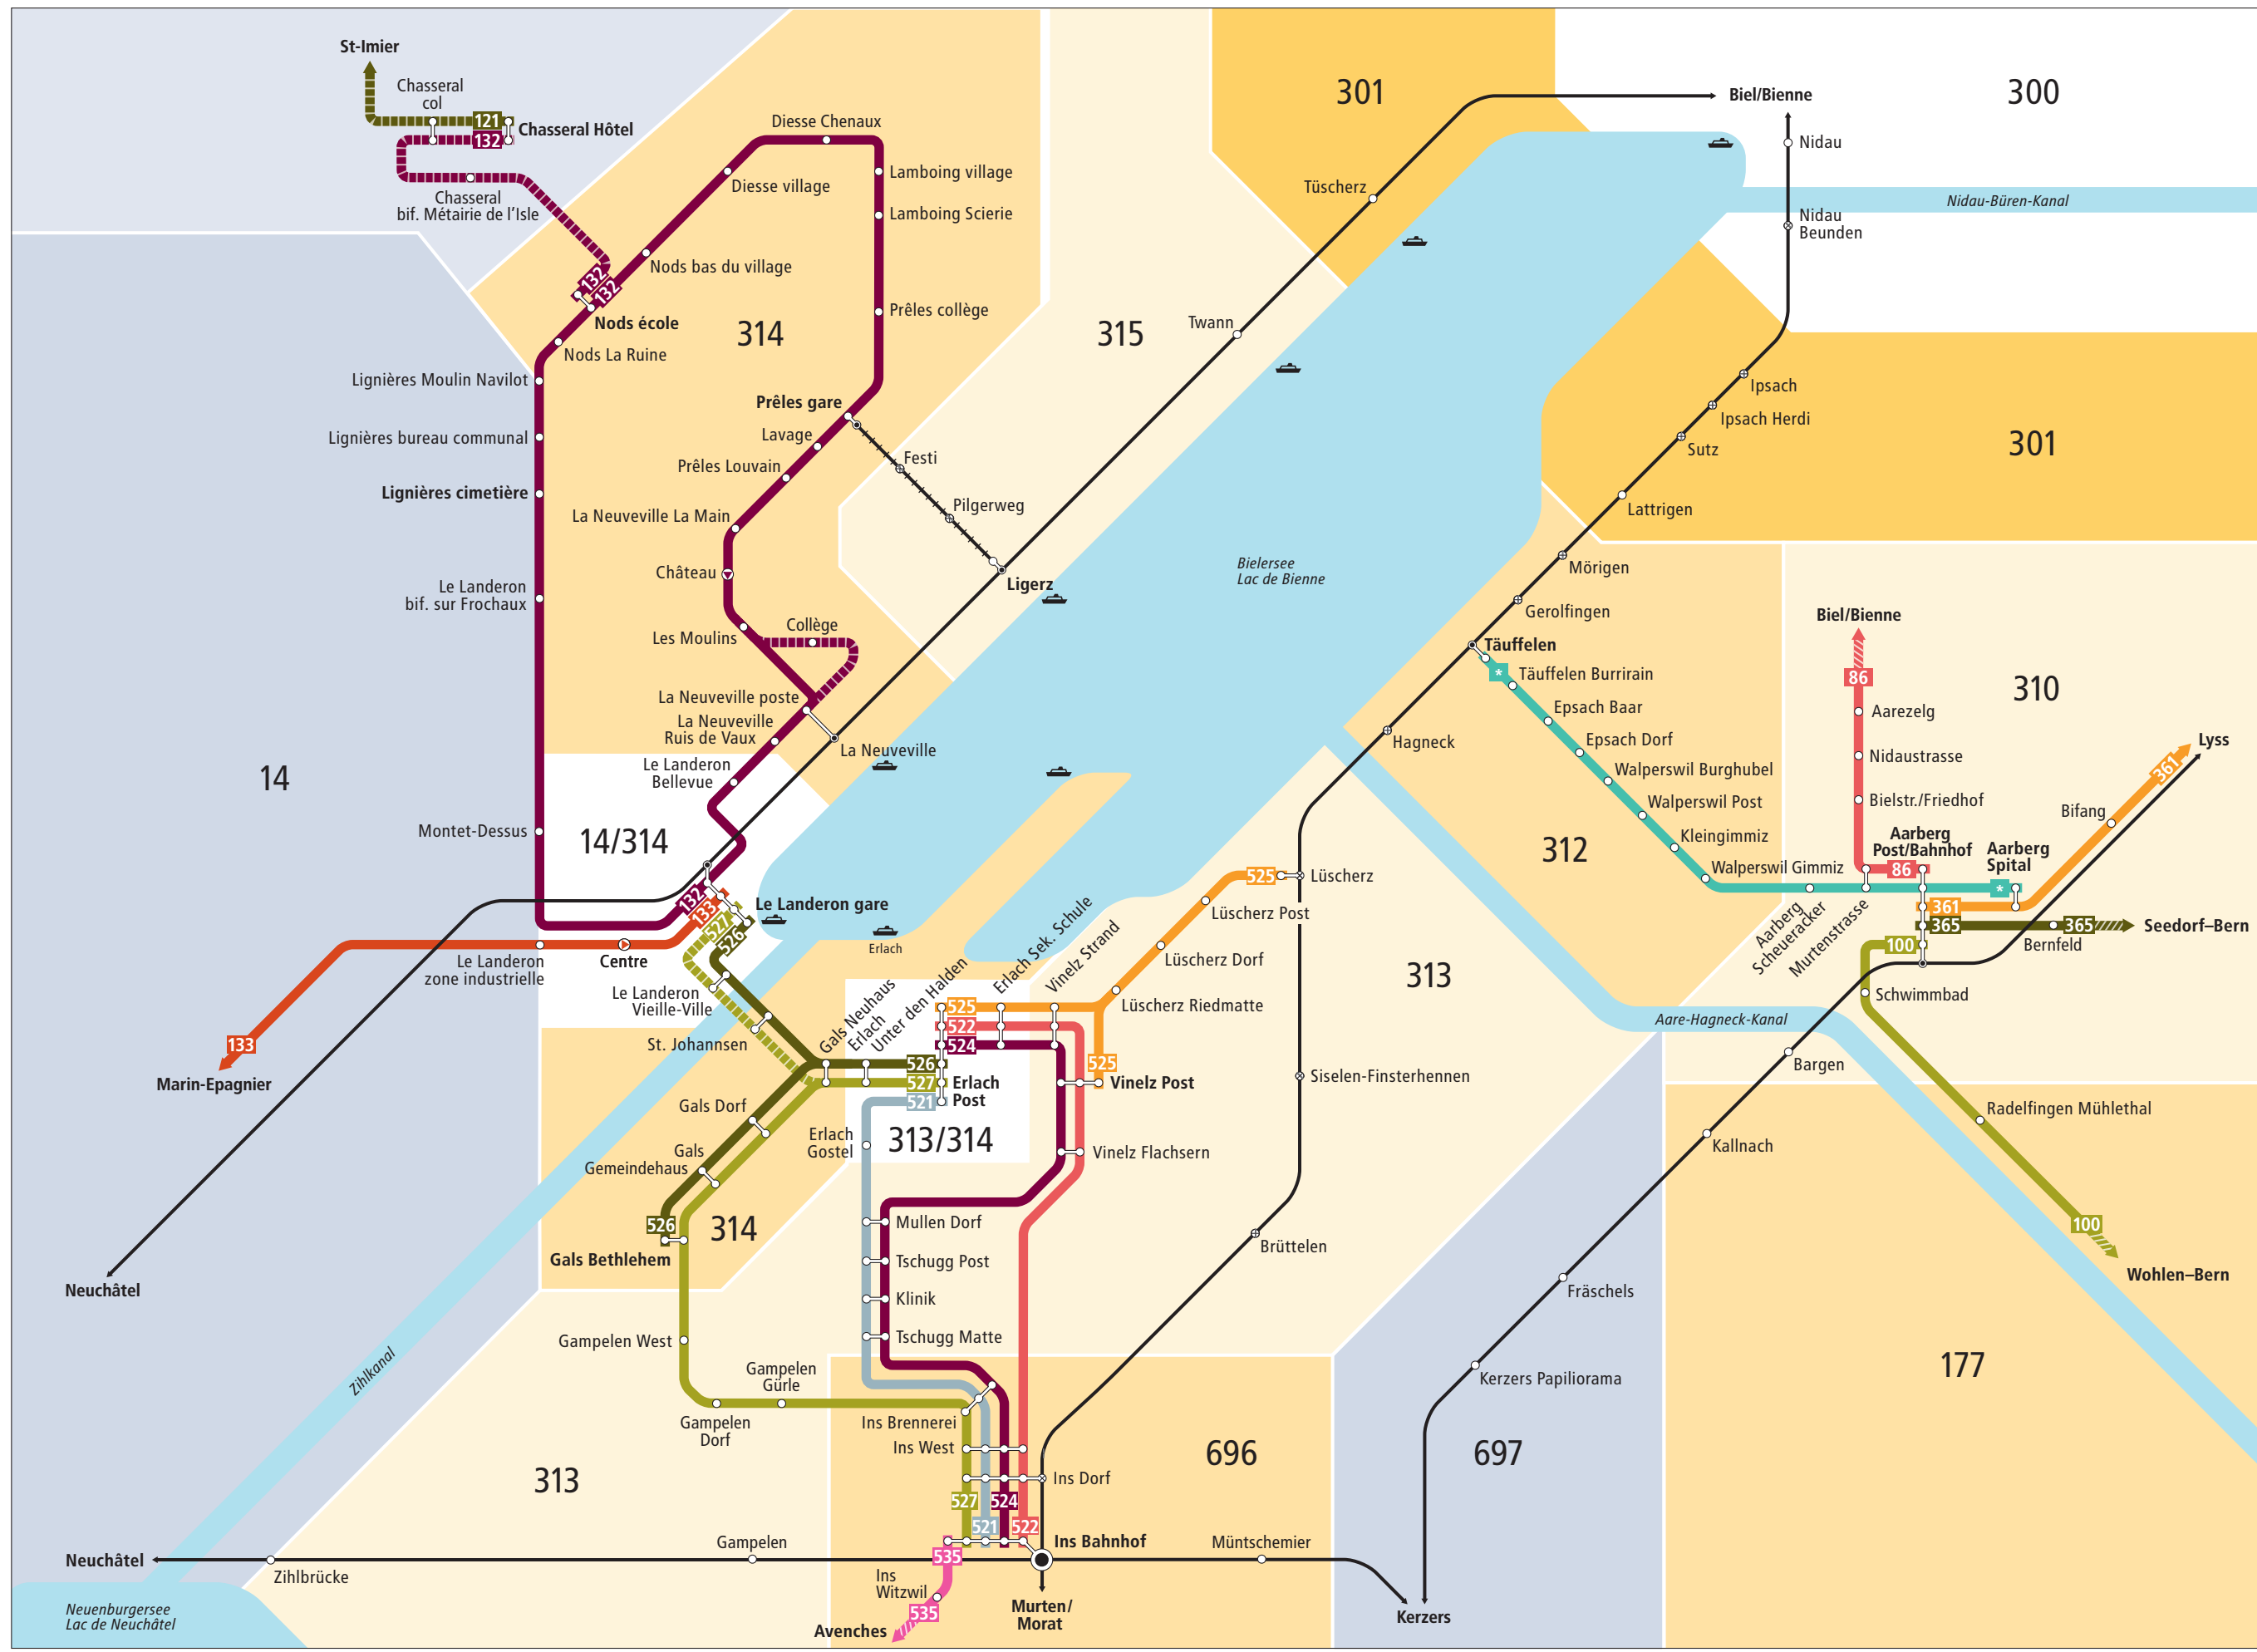

Liniennetz Bielersee Plan du réseau Lac de Biemme

Zeichenerklärung / Légende

- 300** Tarifzonenummer
N° zone tarifaire
- Bus hält nur in angegebener Richtung
Bus s'arrête seulement dans la direction indiquée
- Zeitweise verkehrende Buslinie
Ligne de bus avec horaire temporaire
- Richtungsanzeige. Liniende liegt ausserhalb des Plans. Infos zu den Tarifzonen entnehmen Sie dem Libero-Zonenplan.
Indication de direction: le terminus de la ligne se situe en-dehors du plan. Vous trouvez les informations concernant les zones tarifaires sur le plan de zones Libero.
- Weitere Busangebote.
Libero gilt nur für Abonnemente. Offres de bus supplémentaires. Libero valable seulement pour abonnements.
- Seilbahn
Funiculaire
- Bahnstrecke
Chemin de fer
- Halt auf Verlangen
Arrêt sur demande
- Tarifzonen LIBERO
Zone tarifaire LIBERO
- Tarifzone Onde Verte/Frimobil
Zone tarifaire Onde Verte/Frimobil
- Für Fahrten innerhalb der blauen Zone sind keine LIBERO-Fahrausweise gültig. Les billets LIBERO ne sont pas acceptés pour des trajets à l'intérieur de zone bleue.

Liniennetz Bielersee/Lac de Biemme

Kundeninformationen/ Information clientèle

PostAuto Schweiz AG, Region Bern
 Tscharnerstrasse 37
 Postfach
 3001 Bern
 Telefon 0848 100 222
 www.postauto.ch/bern
 kundenberatung@postauto.ch