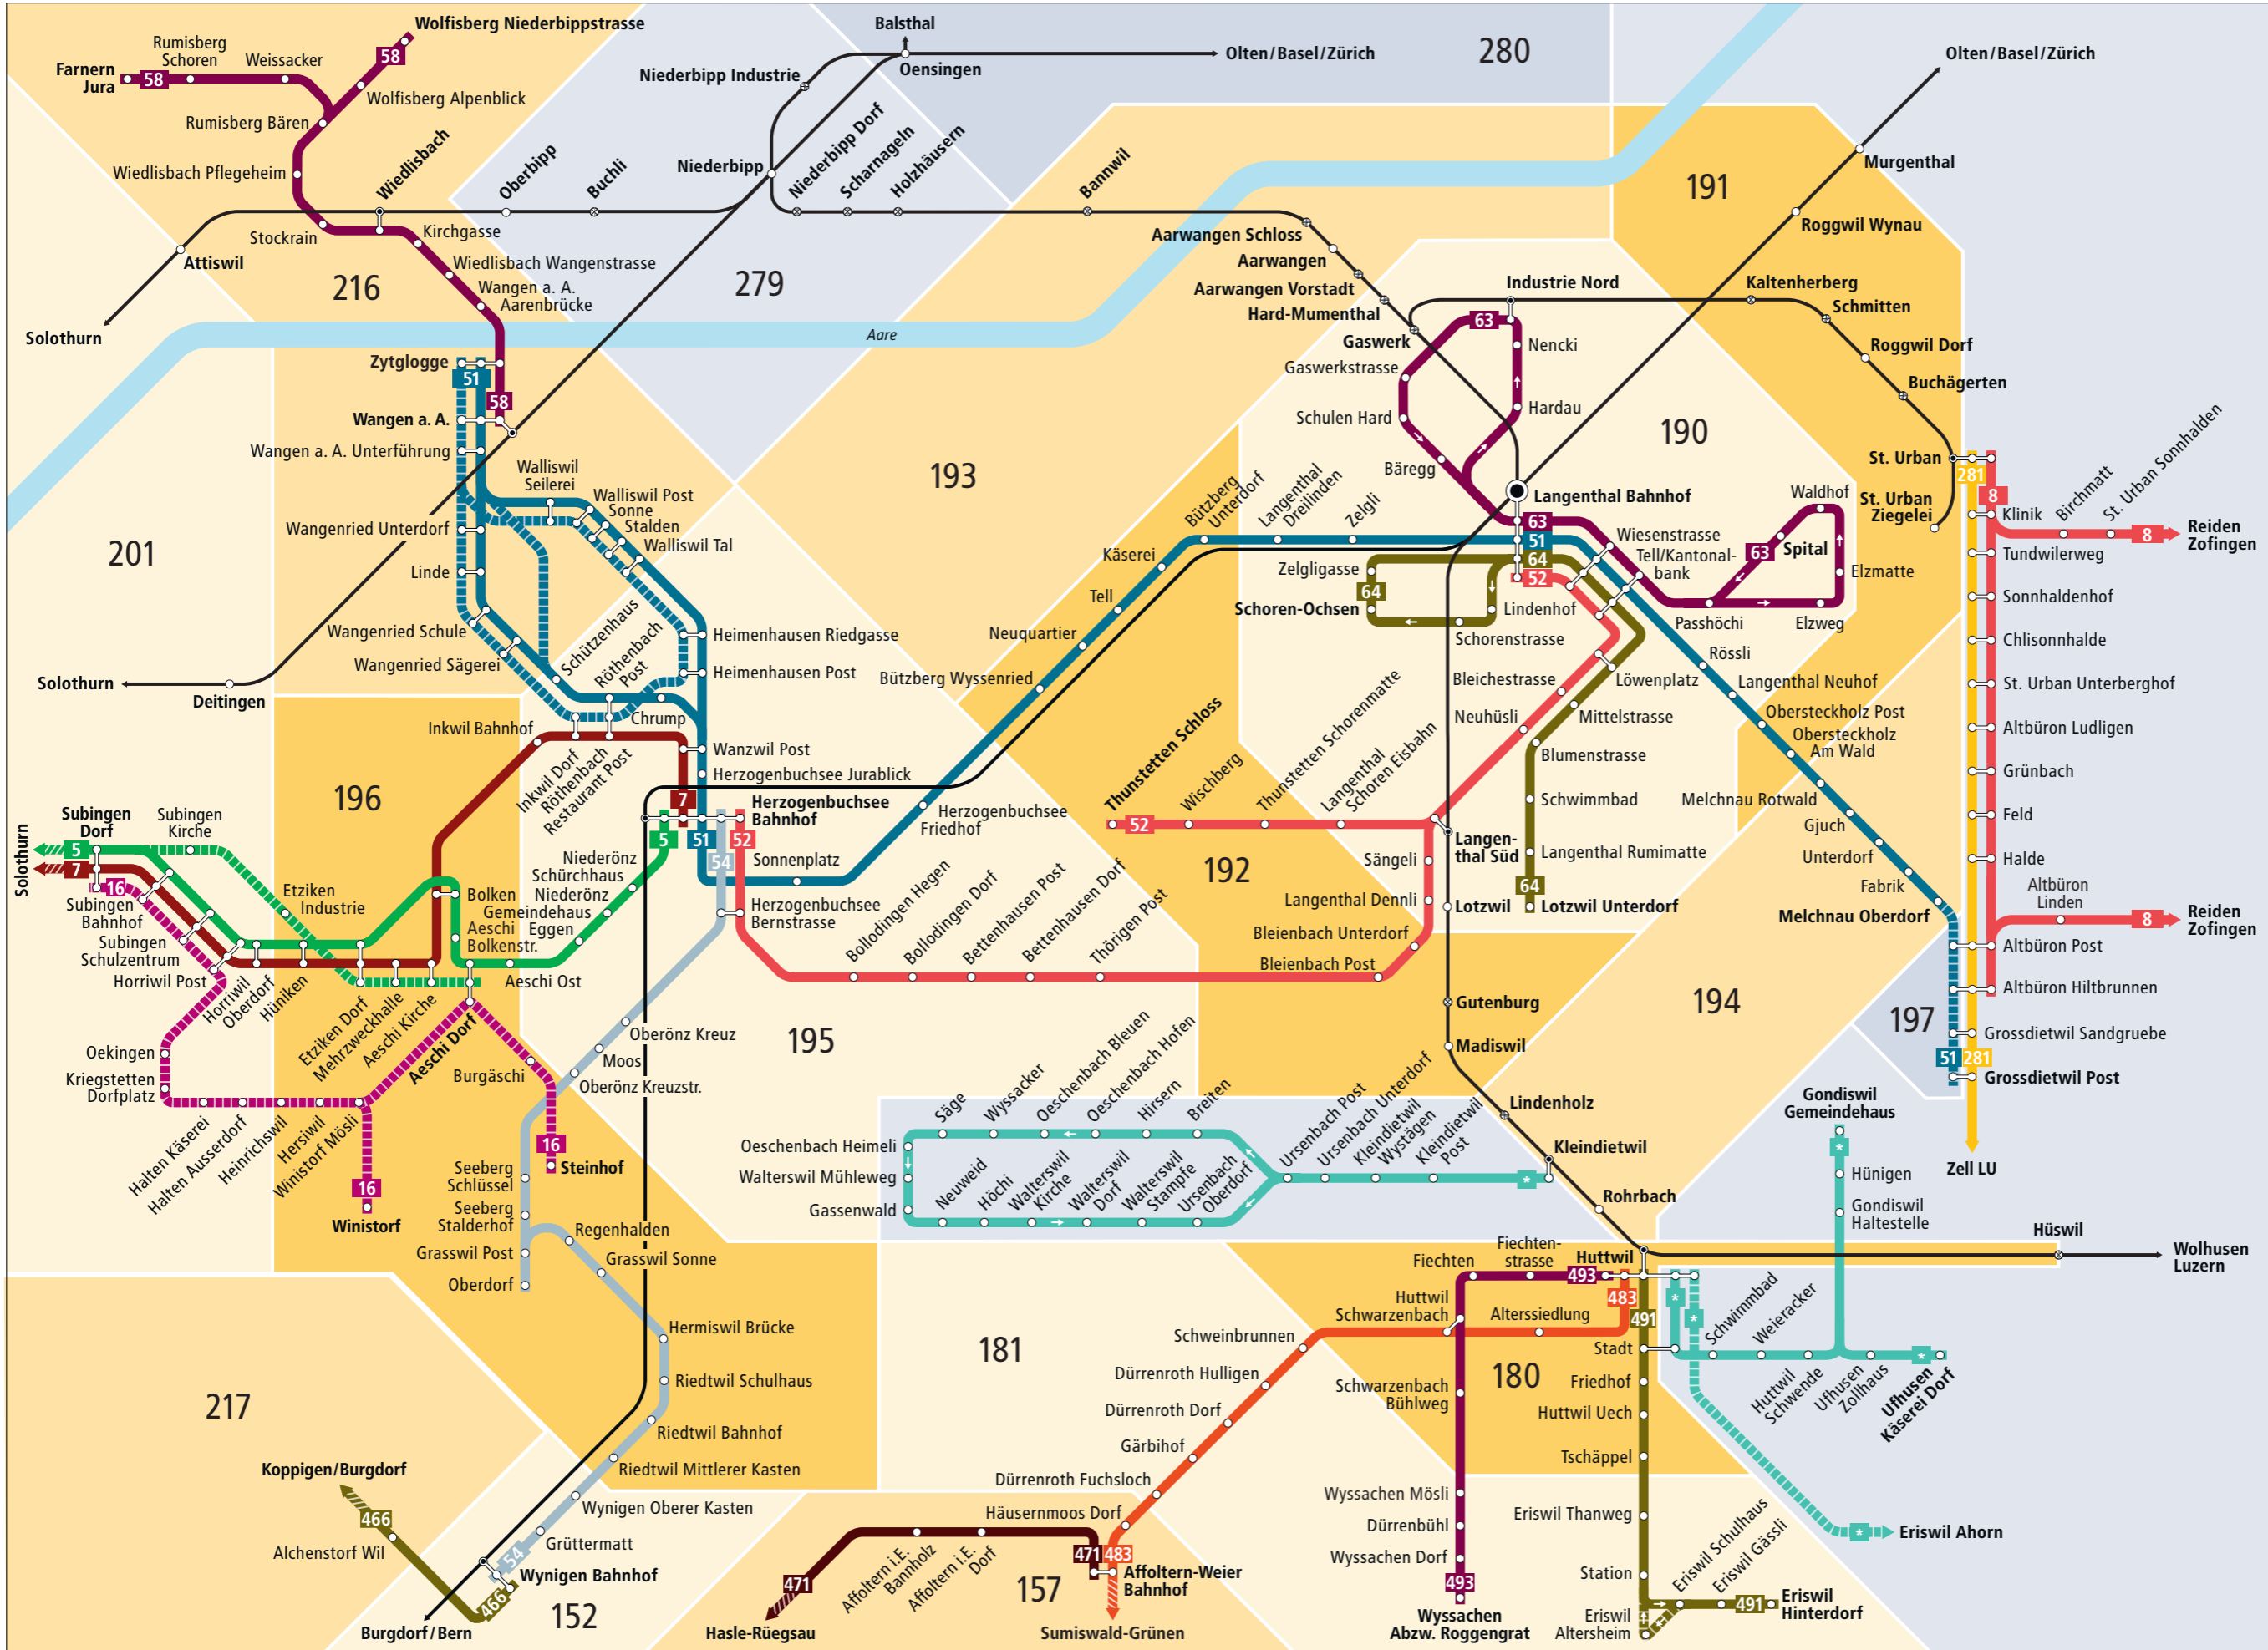

# Liniennetz Oberaargau

## Zeichenerklärung

- 190** Tarifzonennummer
- regelmäßig verkehrende Buslinie
- - - zeitweise verkehrende Buslinie
- Richtungsanzeige. Liniende liegt ausserhalb des Plans. Infos zu den Tarifzonen entnehmen Sie dem Libero-Zonenplan.
- Bus fährt nur in angegebener Richtung
- Bahnstrecke
- Halt auf Verlangen
- \* weitere Busangebote
- Tarifzonen LIBERO
- Für Fahrten innerhalb der blauen Zone sind keine LIBERO-Fahrausweise gültig.

## Liniennetz Oberaargau