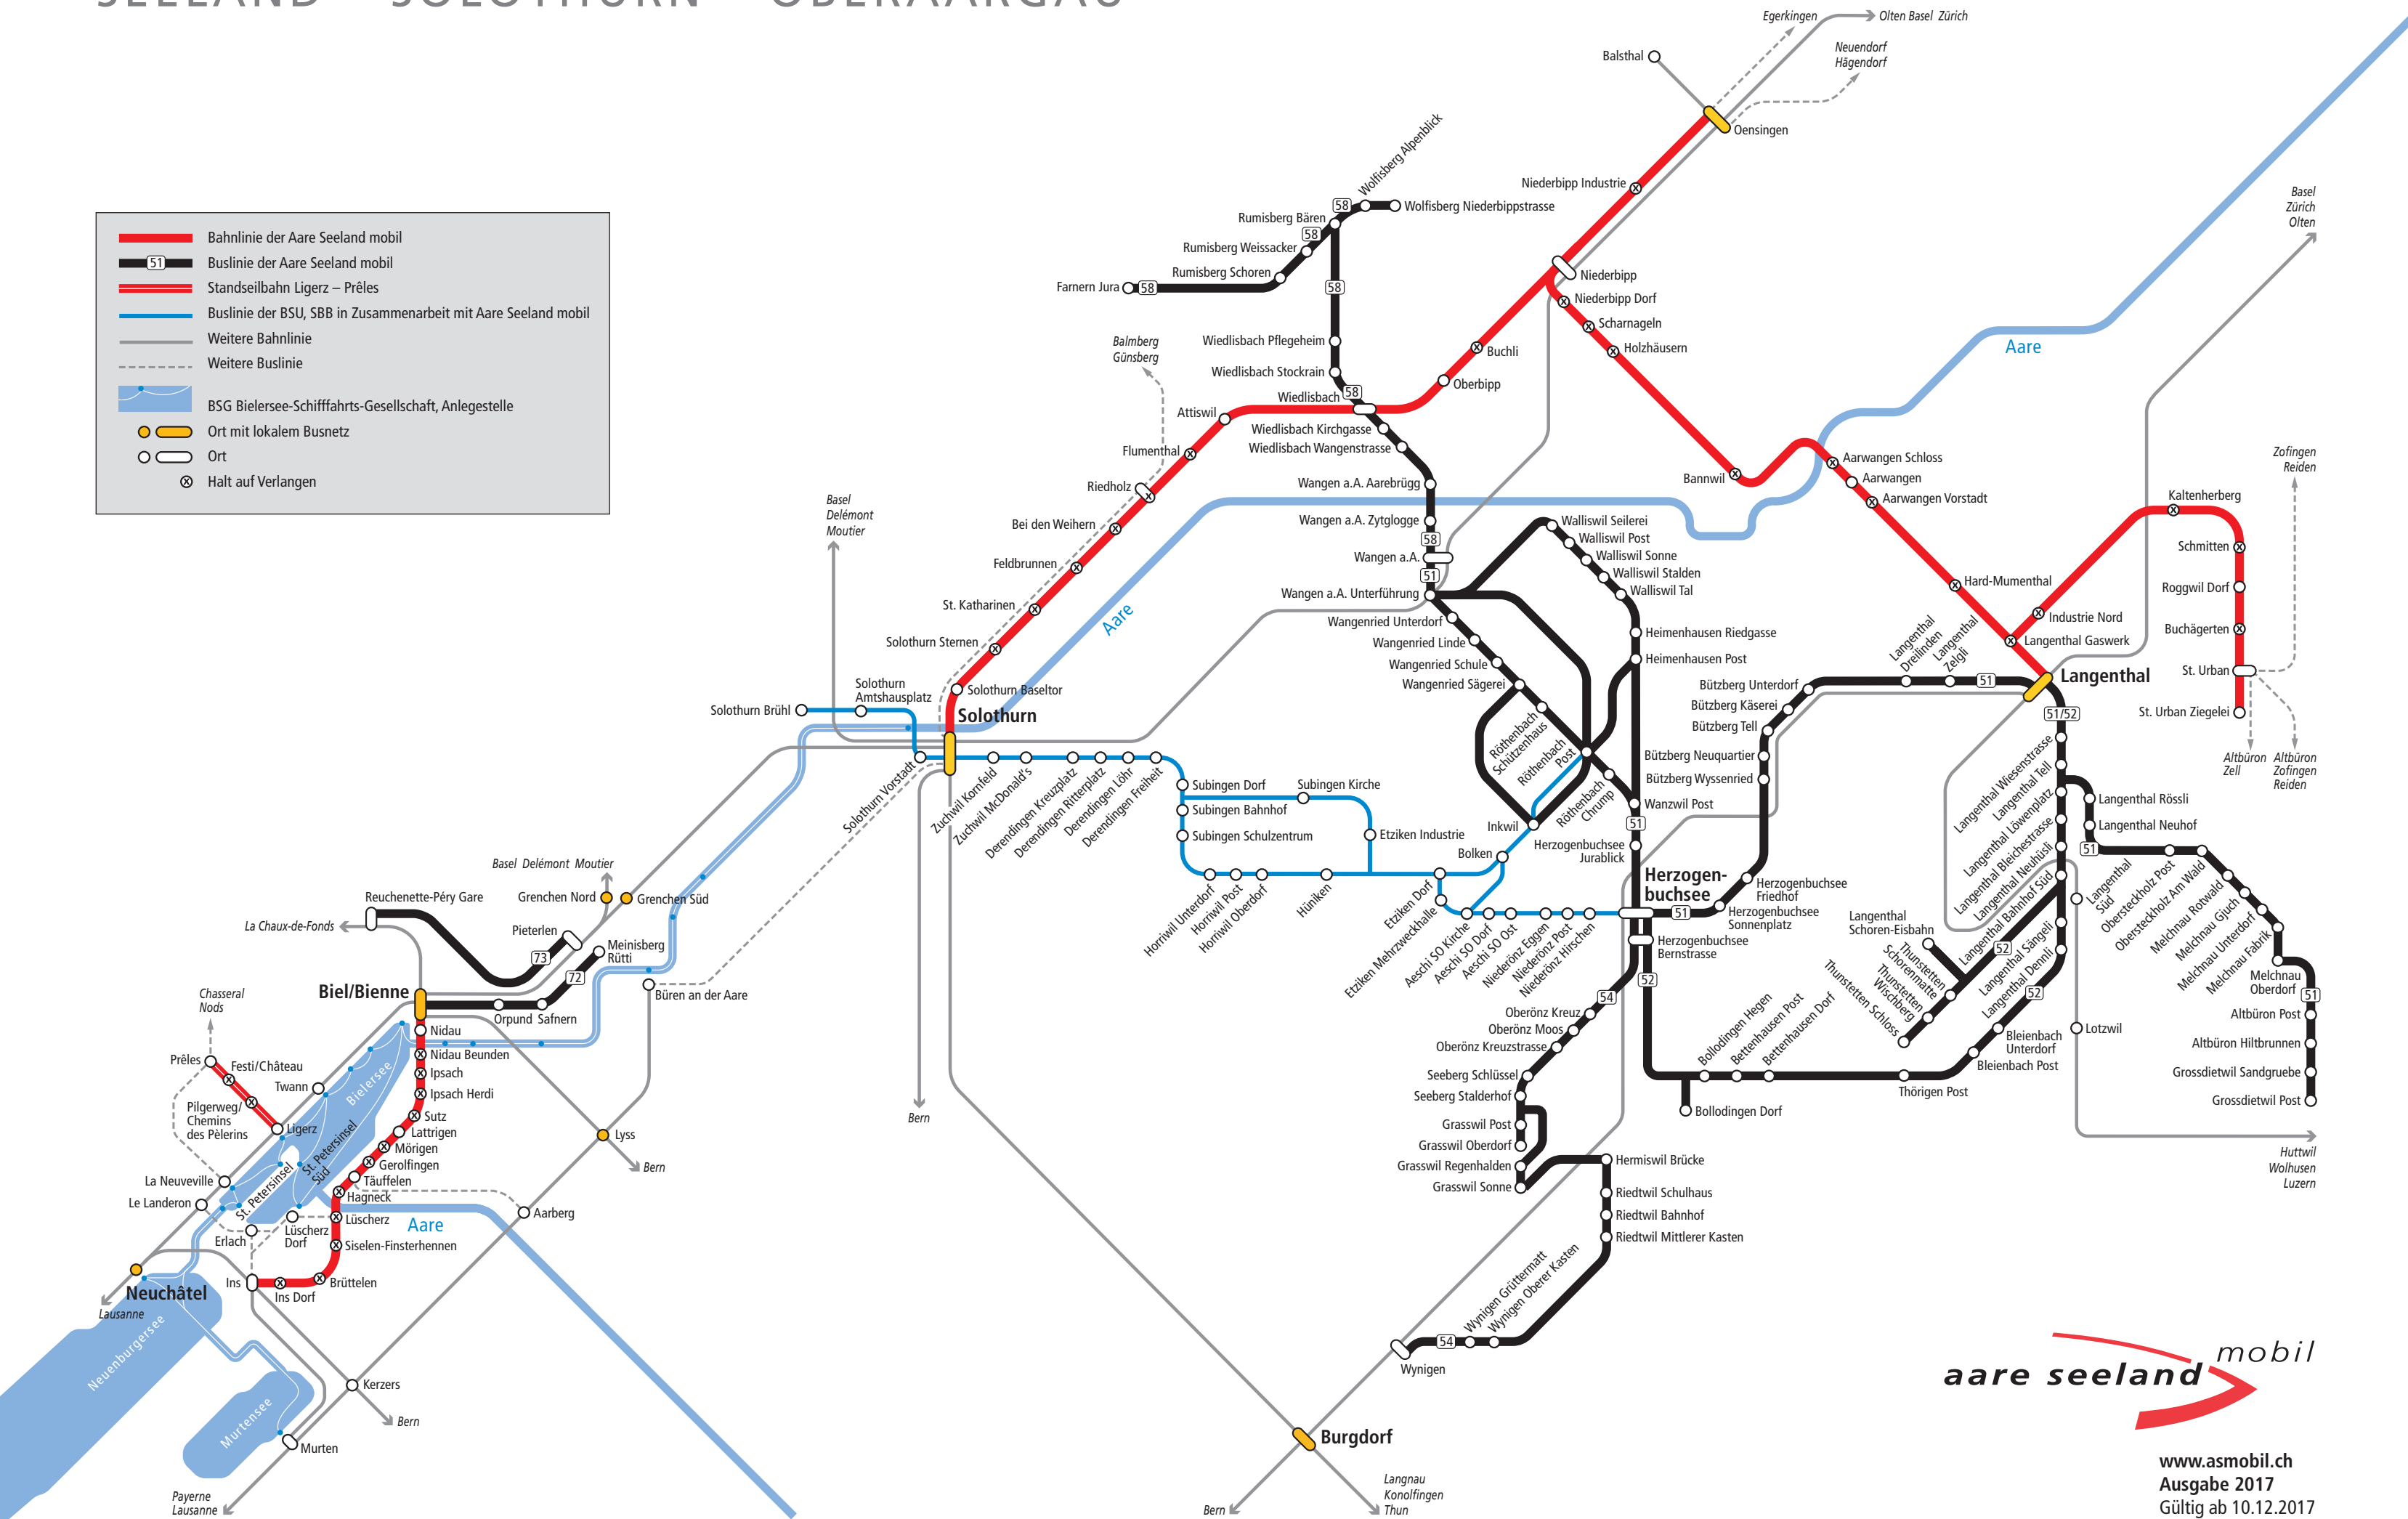

# SEELAND – SOLOTHURN – OBERAARGAU

- Bahnlinie der Aare Seeland mobil
- 51 Buslinie der Aare Seeland mobil
- Standseilbahn Ligerz – Prêles
- Buslinie der BSU, SBB in Zusammenarbeit mit Aare Seeland mobil
- Weitere Bahnlinie
- - - Weitere Buslinie
- BSG Bielersee-Schiffahrts-Gesellschaft, Anlegestelle
- Ort mit lokalem Busnetz
- Ort
- ⊗ Halt auf Verlangen