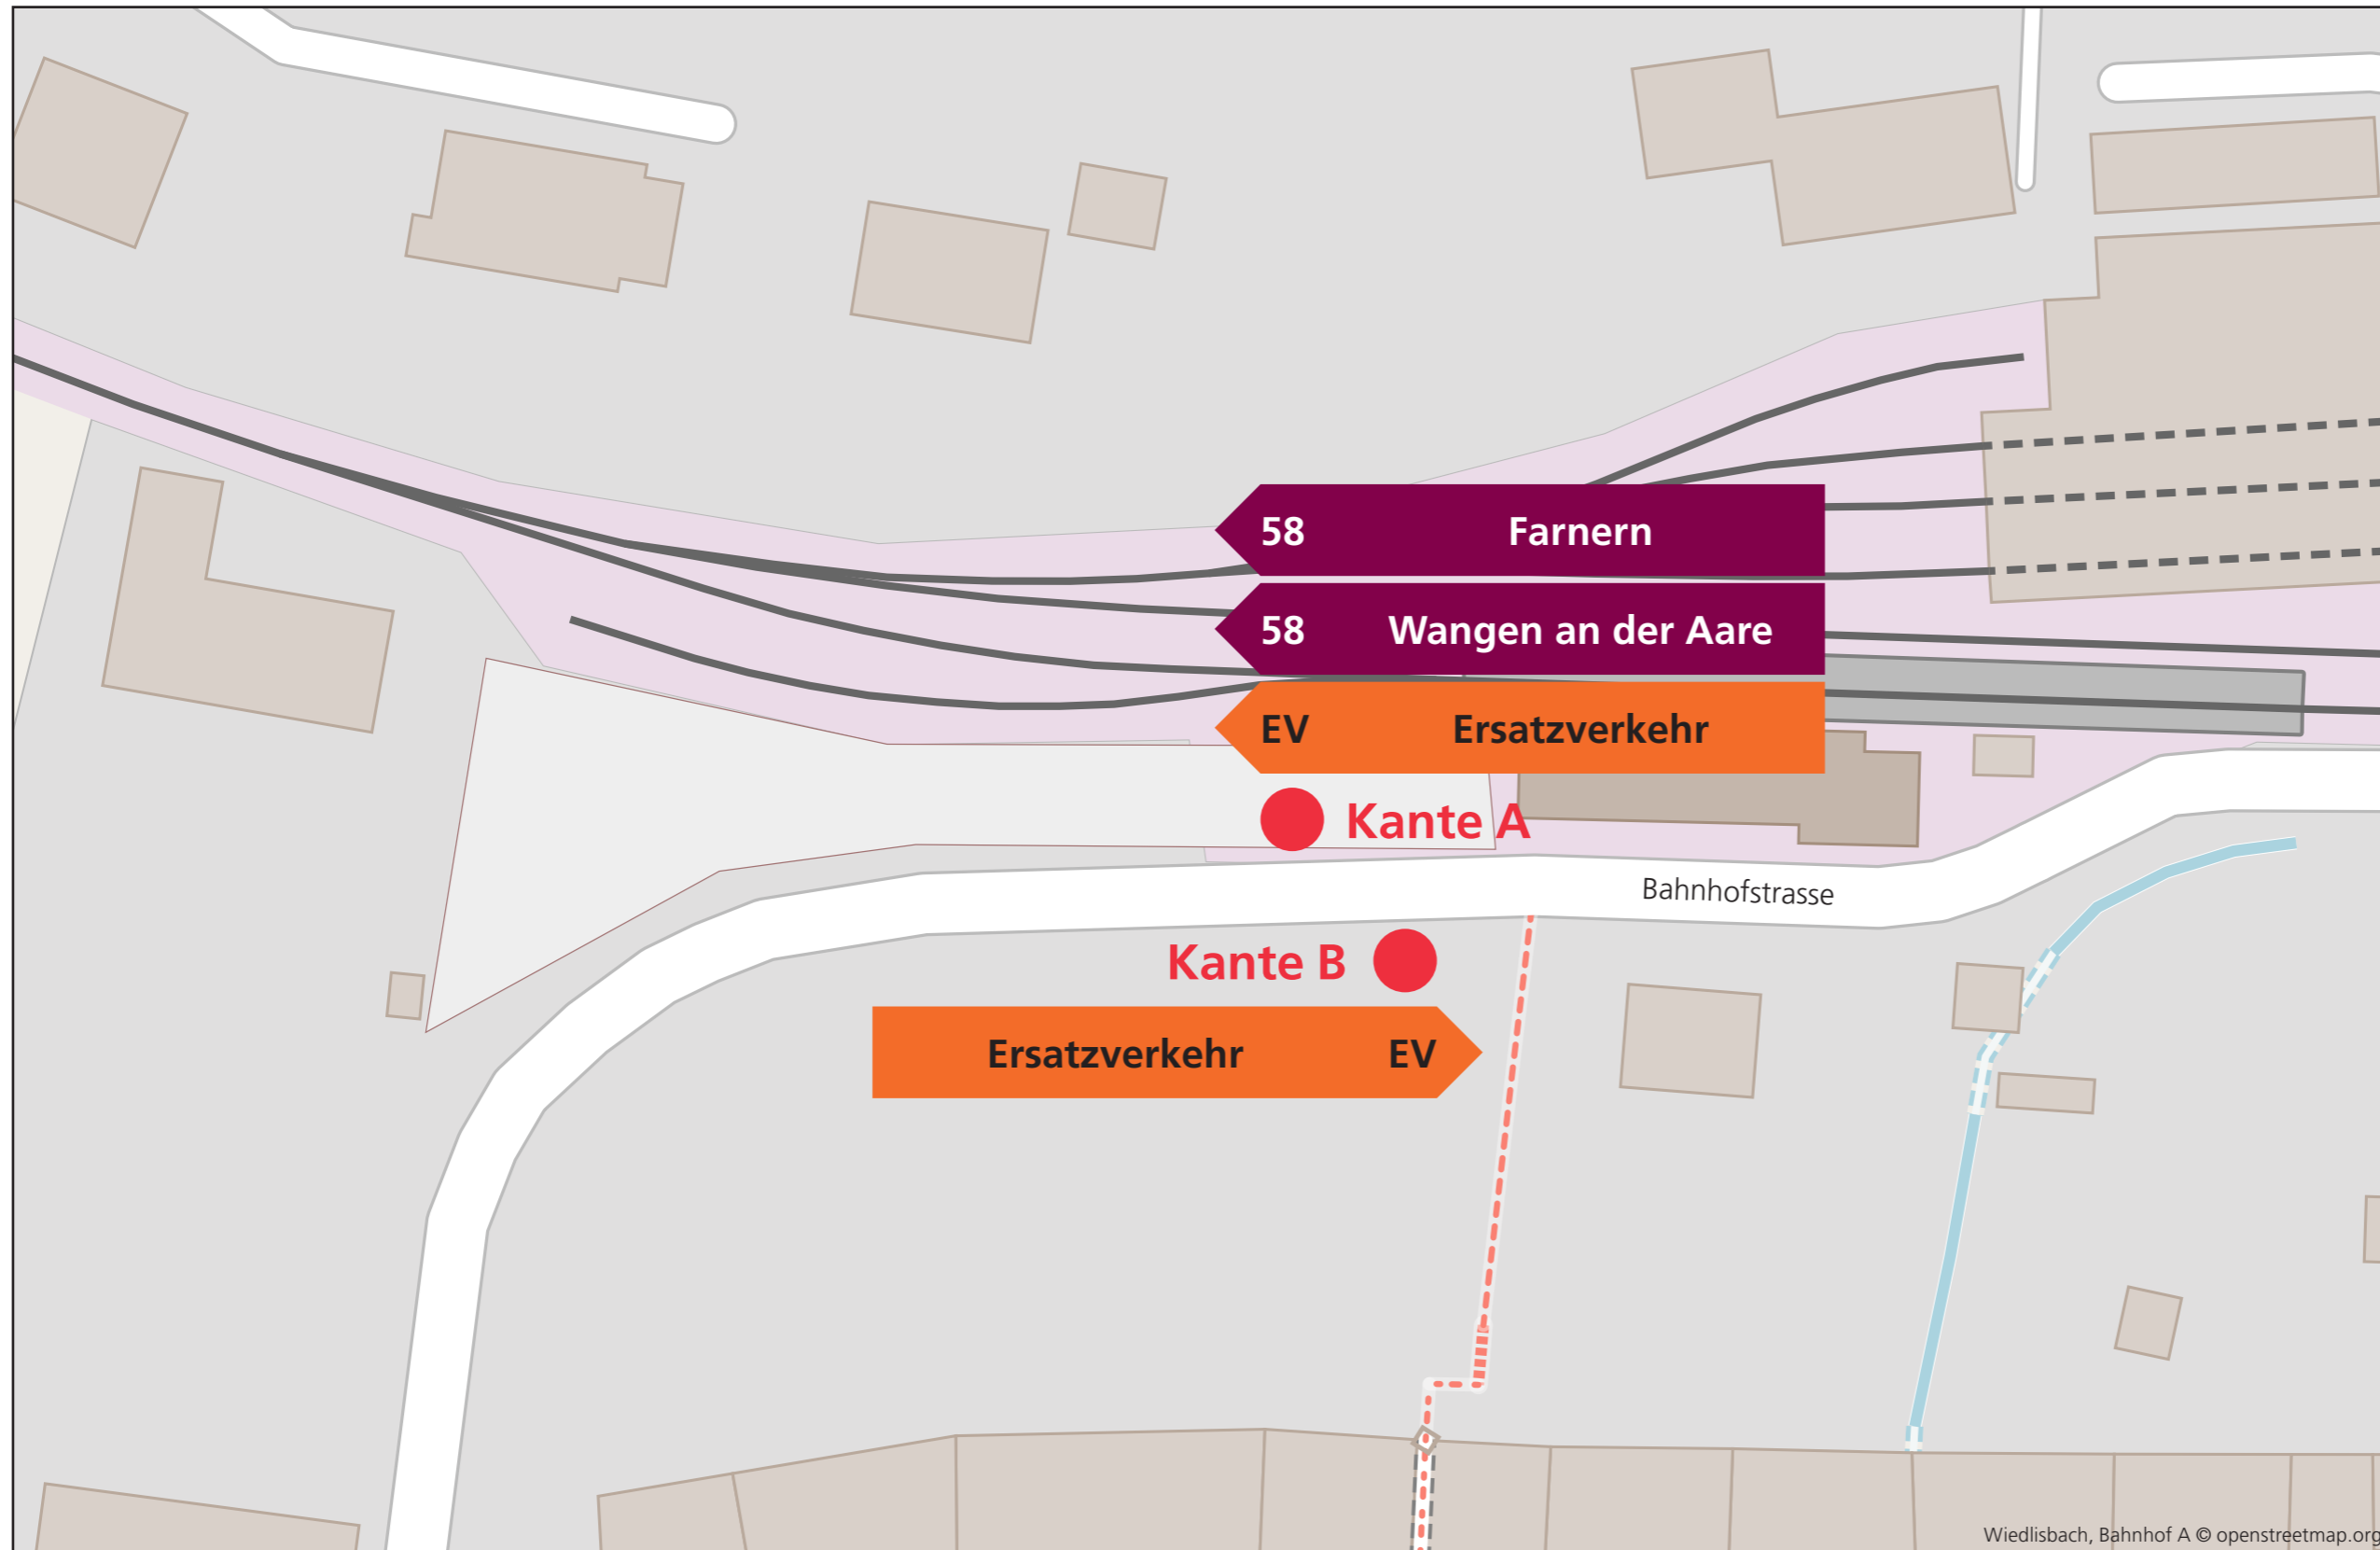

# Wiedlisbach, Bahnhof

**Aare Seeland mobil AG**

Grubenstrasse 12  
4900 Langenthal

info@asmobil.ch  
asmobil.ch

Gültig ab 15.12.2024