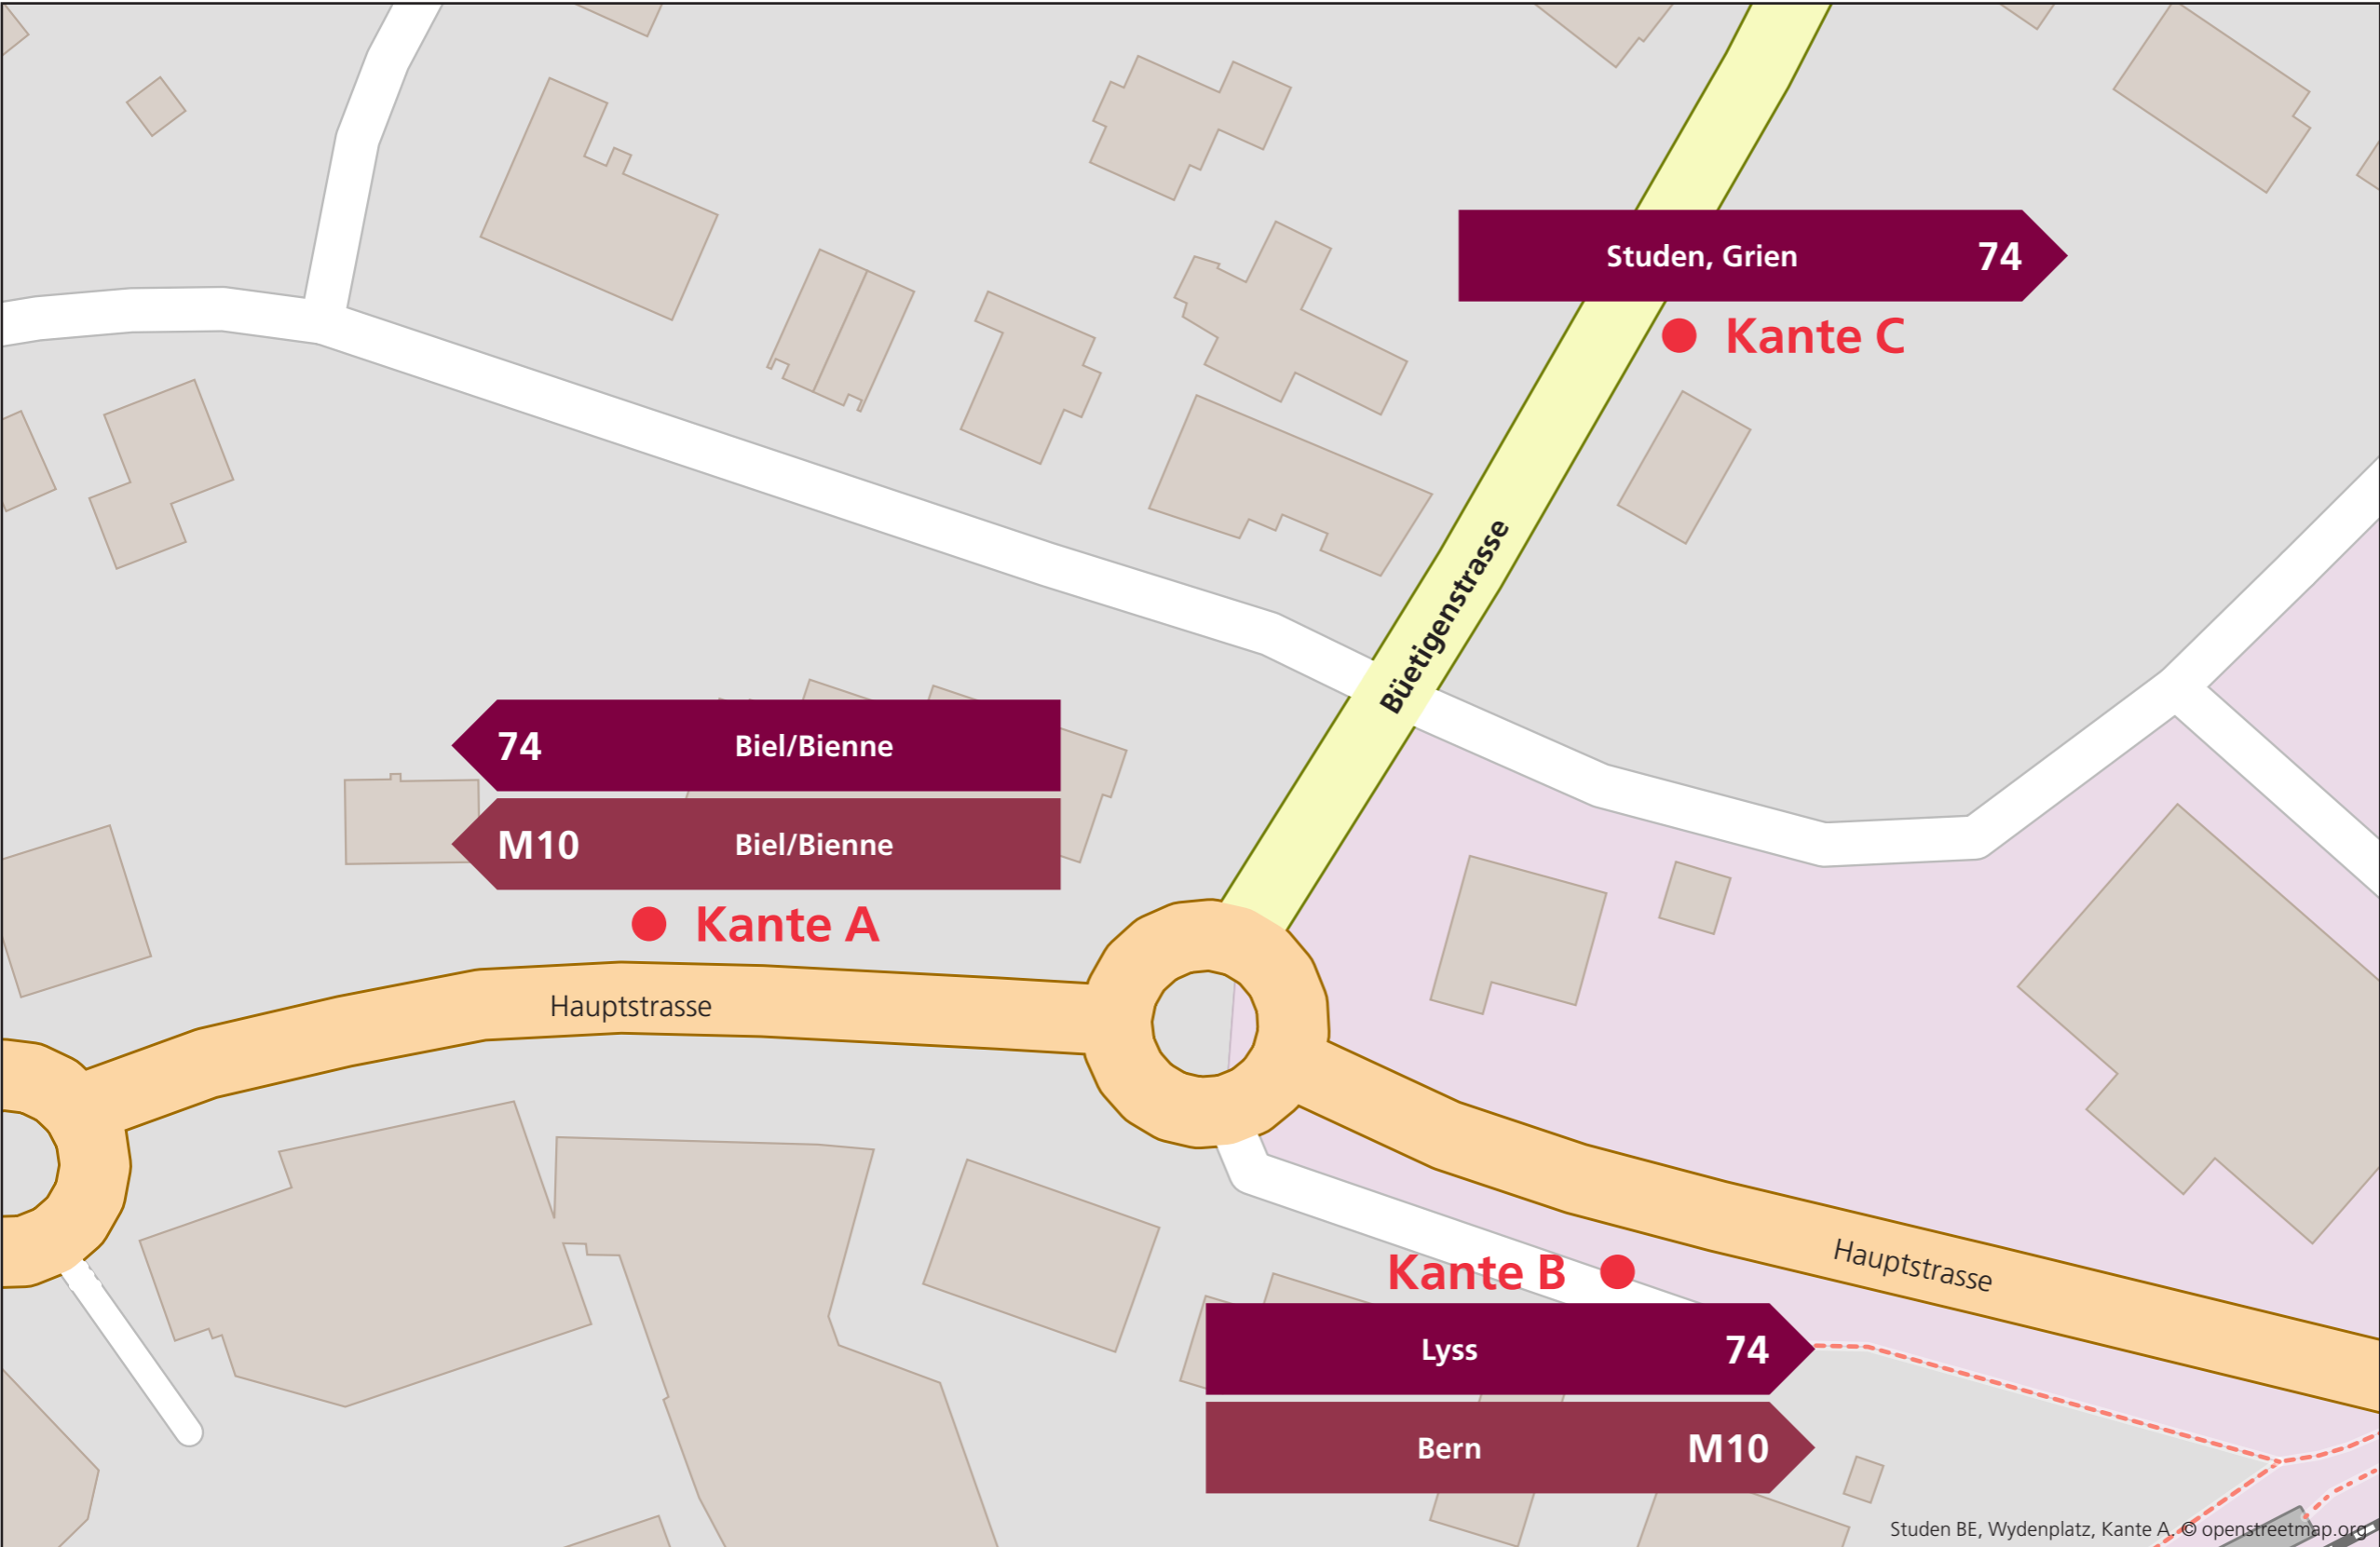

Studen BE, Wydenplatz

Aare Seeland mobil AG
Grubenstrasse 12
4900 Langenthal

info@asmobil.ch
asmobil.ch

Gültig ab 15.12.2024

Studen BE, Wydenplatz, Kante A. © openstreetmap.org