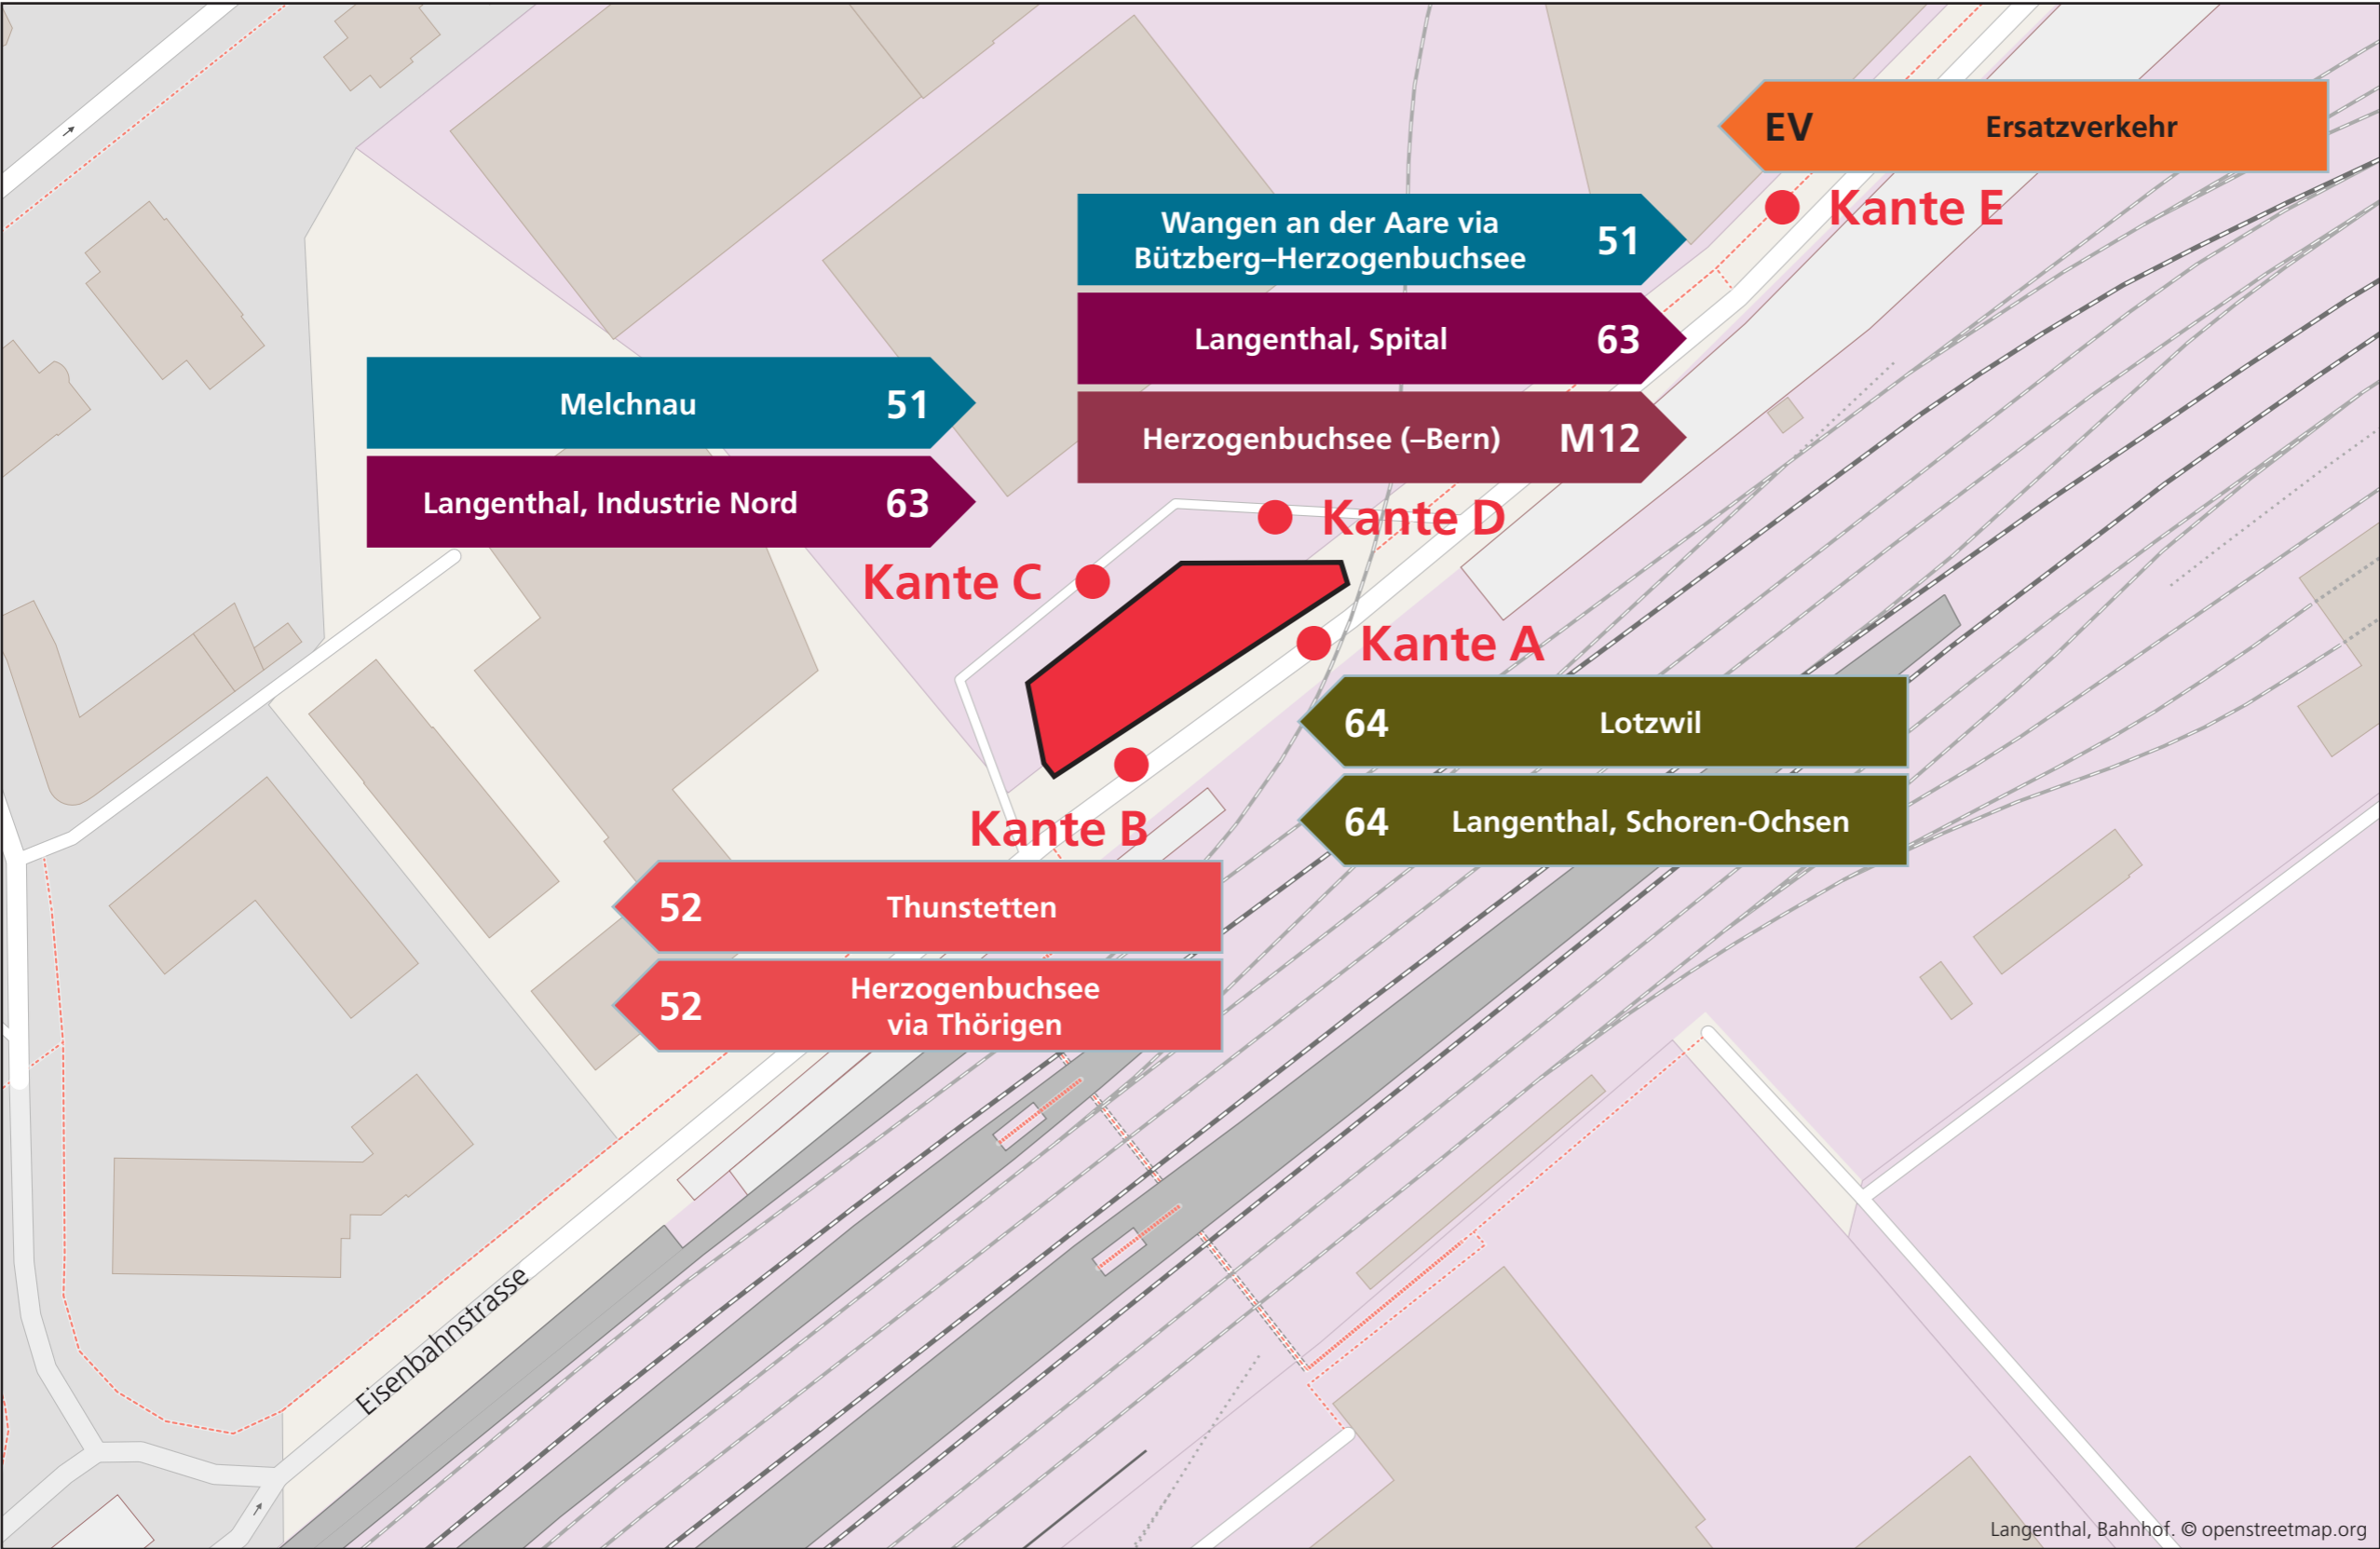

Langenthal, Bahnhof

Aare Seeland mobil AG
Grubenstrasse 12
4900 Langenthal

info@asmobil.ch
asmobil.ch

Gültig ab 15.12.2024