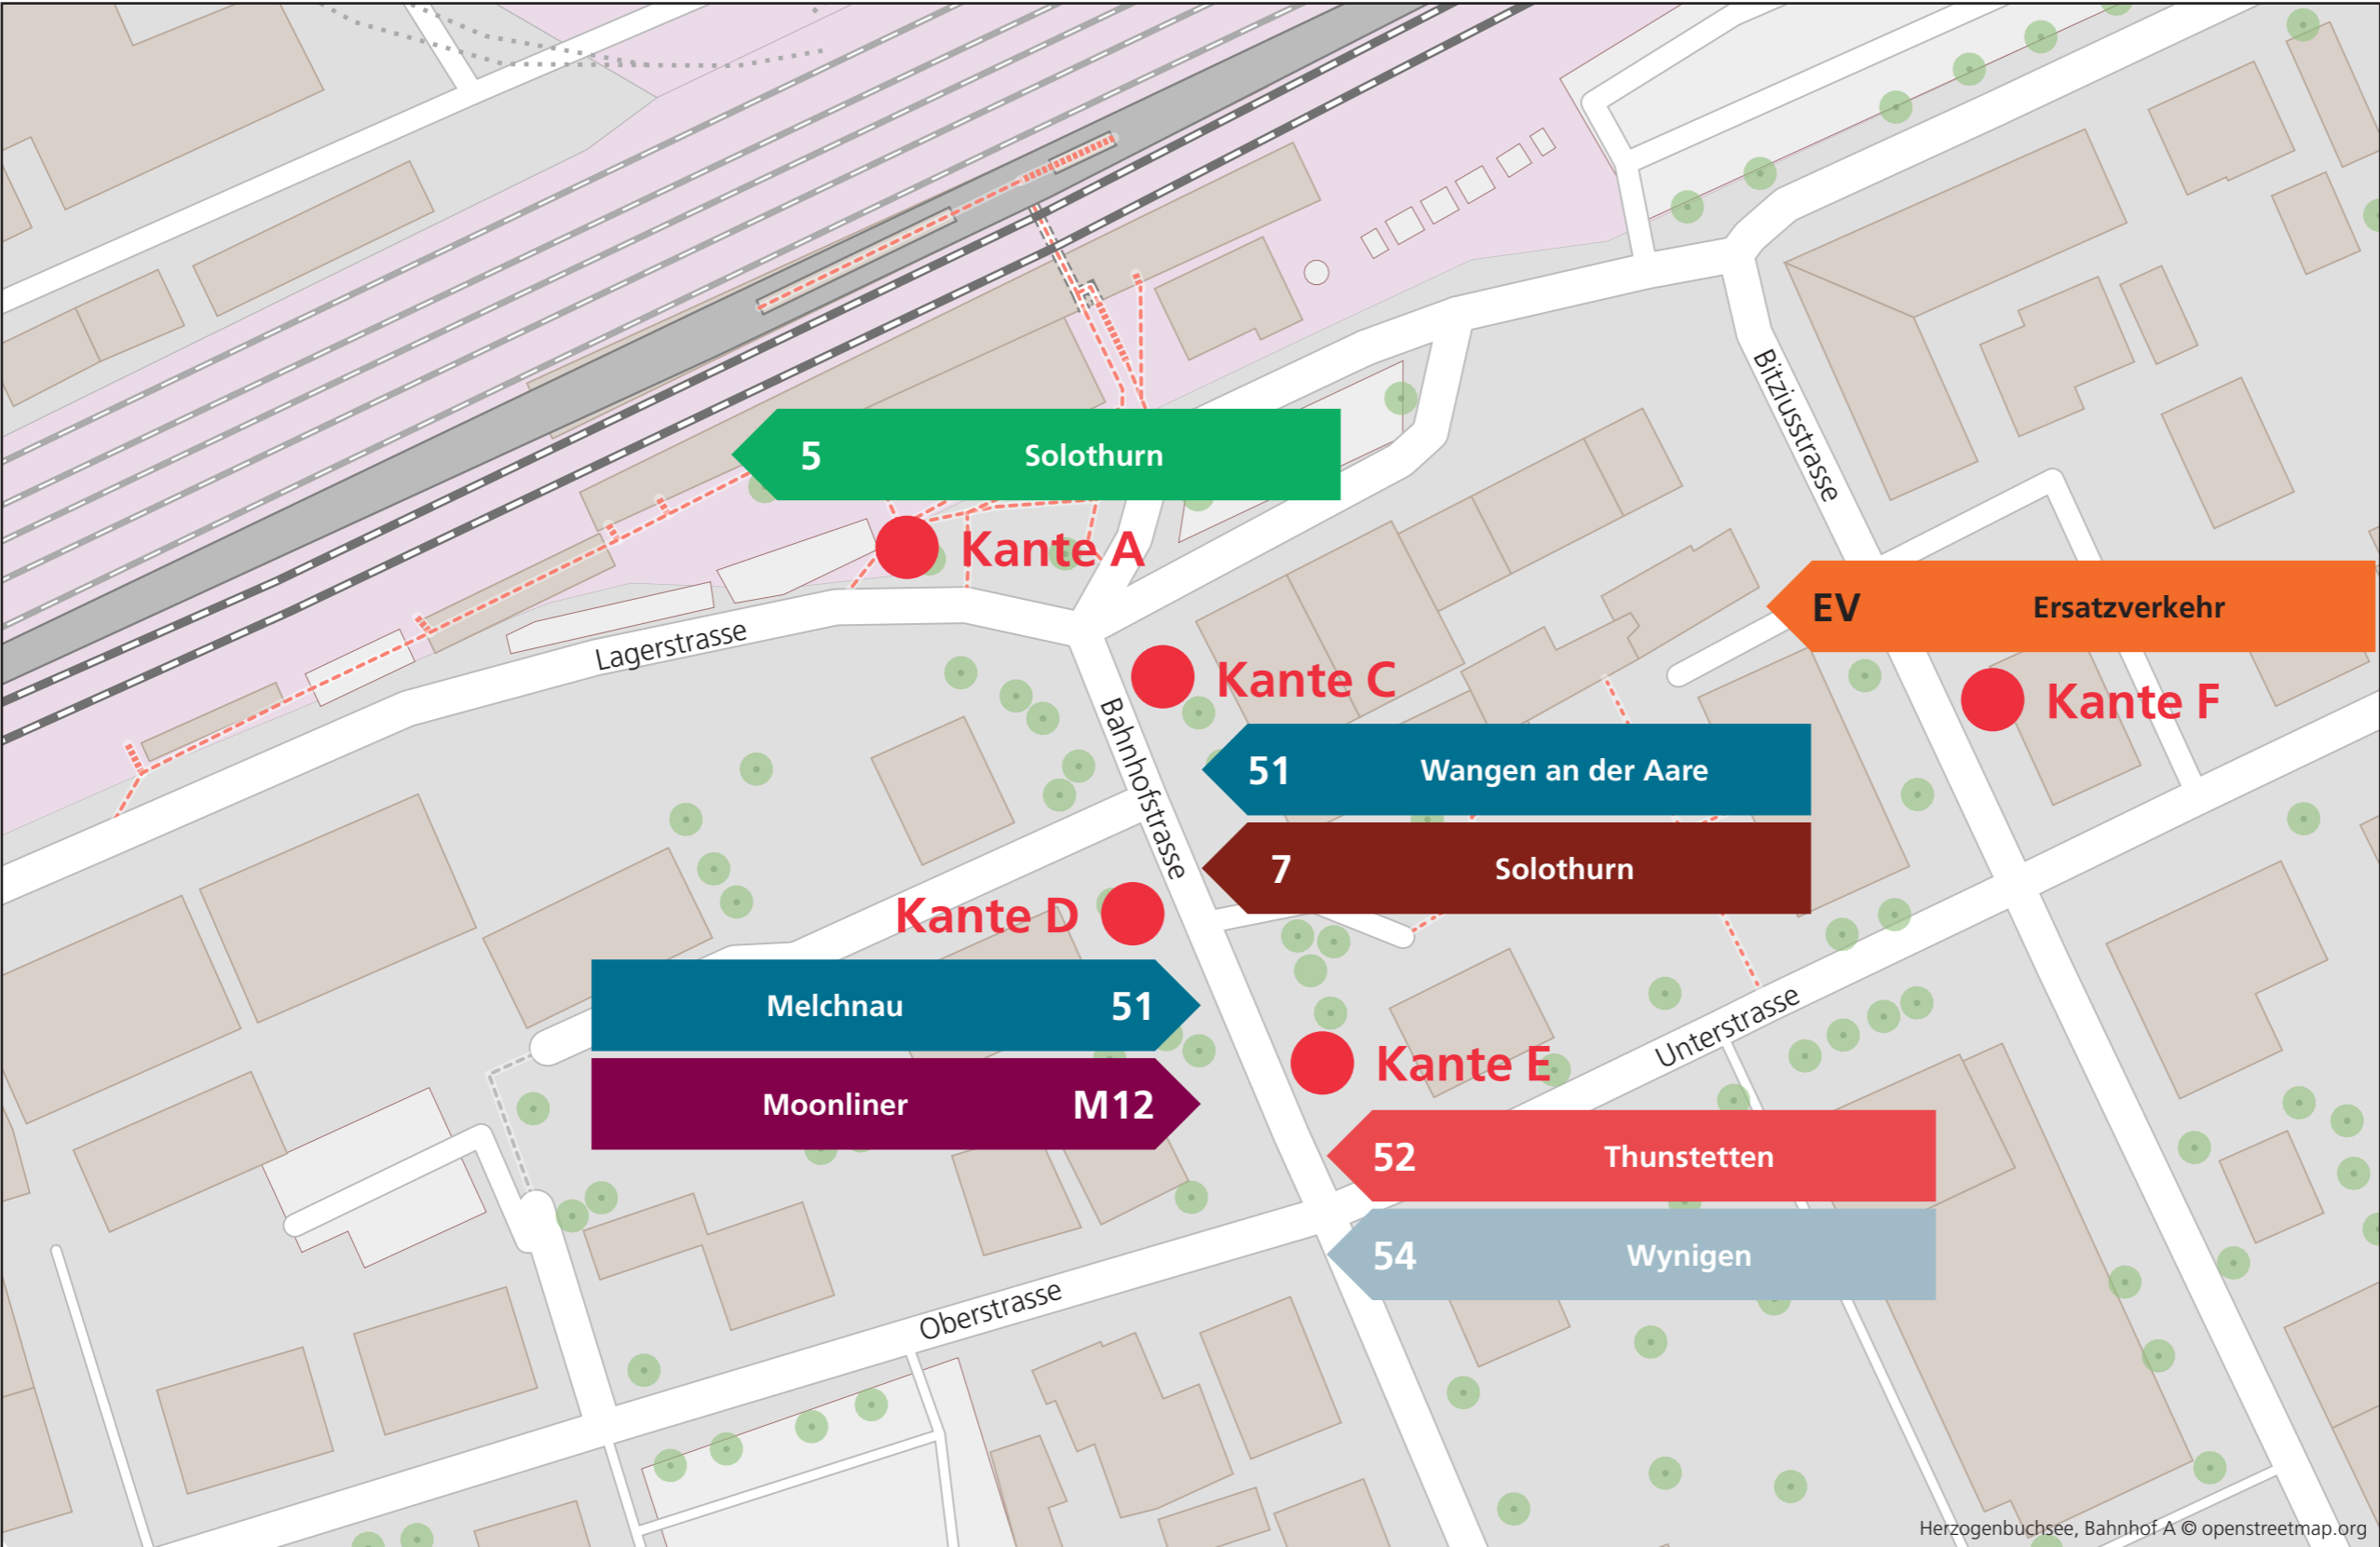

Herzogenbuchsee, Bahnhof

Herzogenbuchsee, Bahnhof A © openstreetmap.org

Aare Seeland mobil AG
 Grubenstrasse 12
 4900 Langenthal

info@asmobil.ch
 asmobil.ch

Gültig ab 15.12.2024