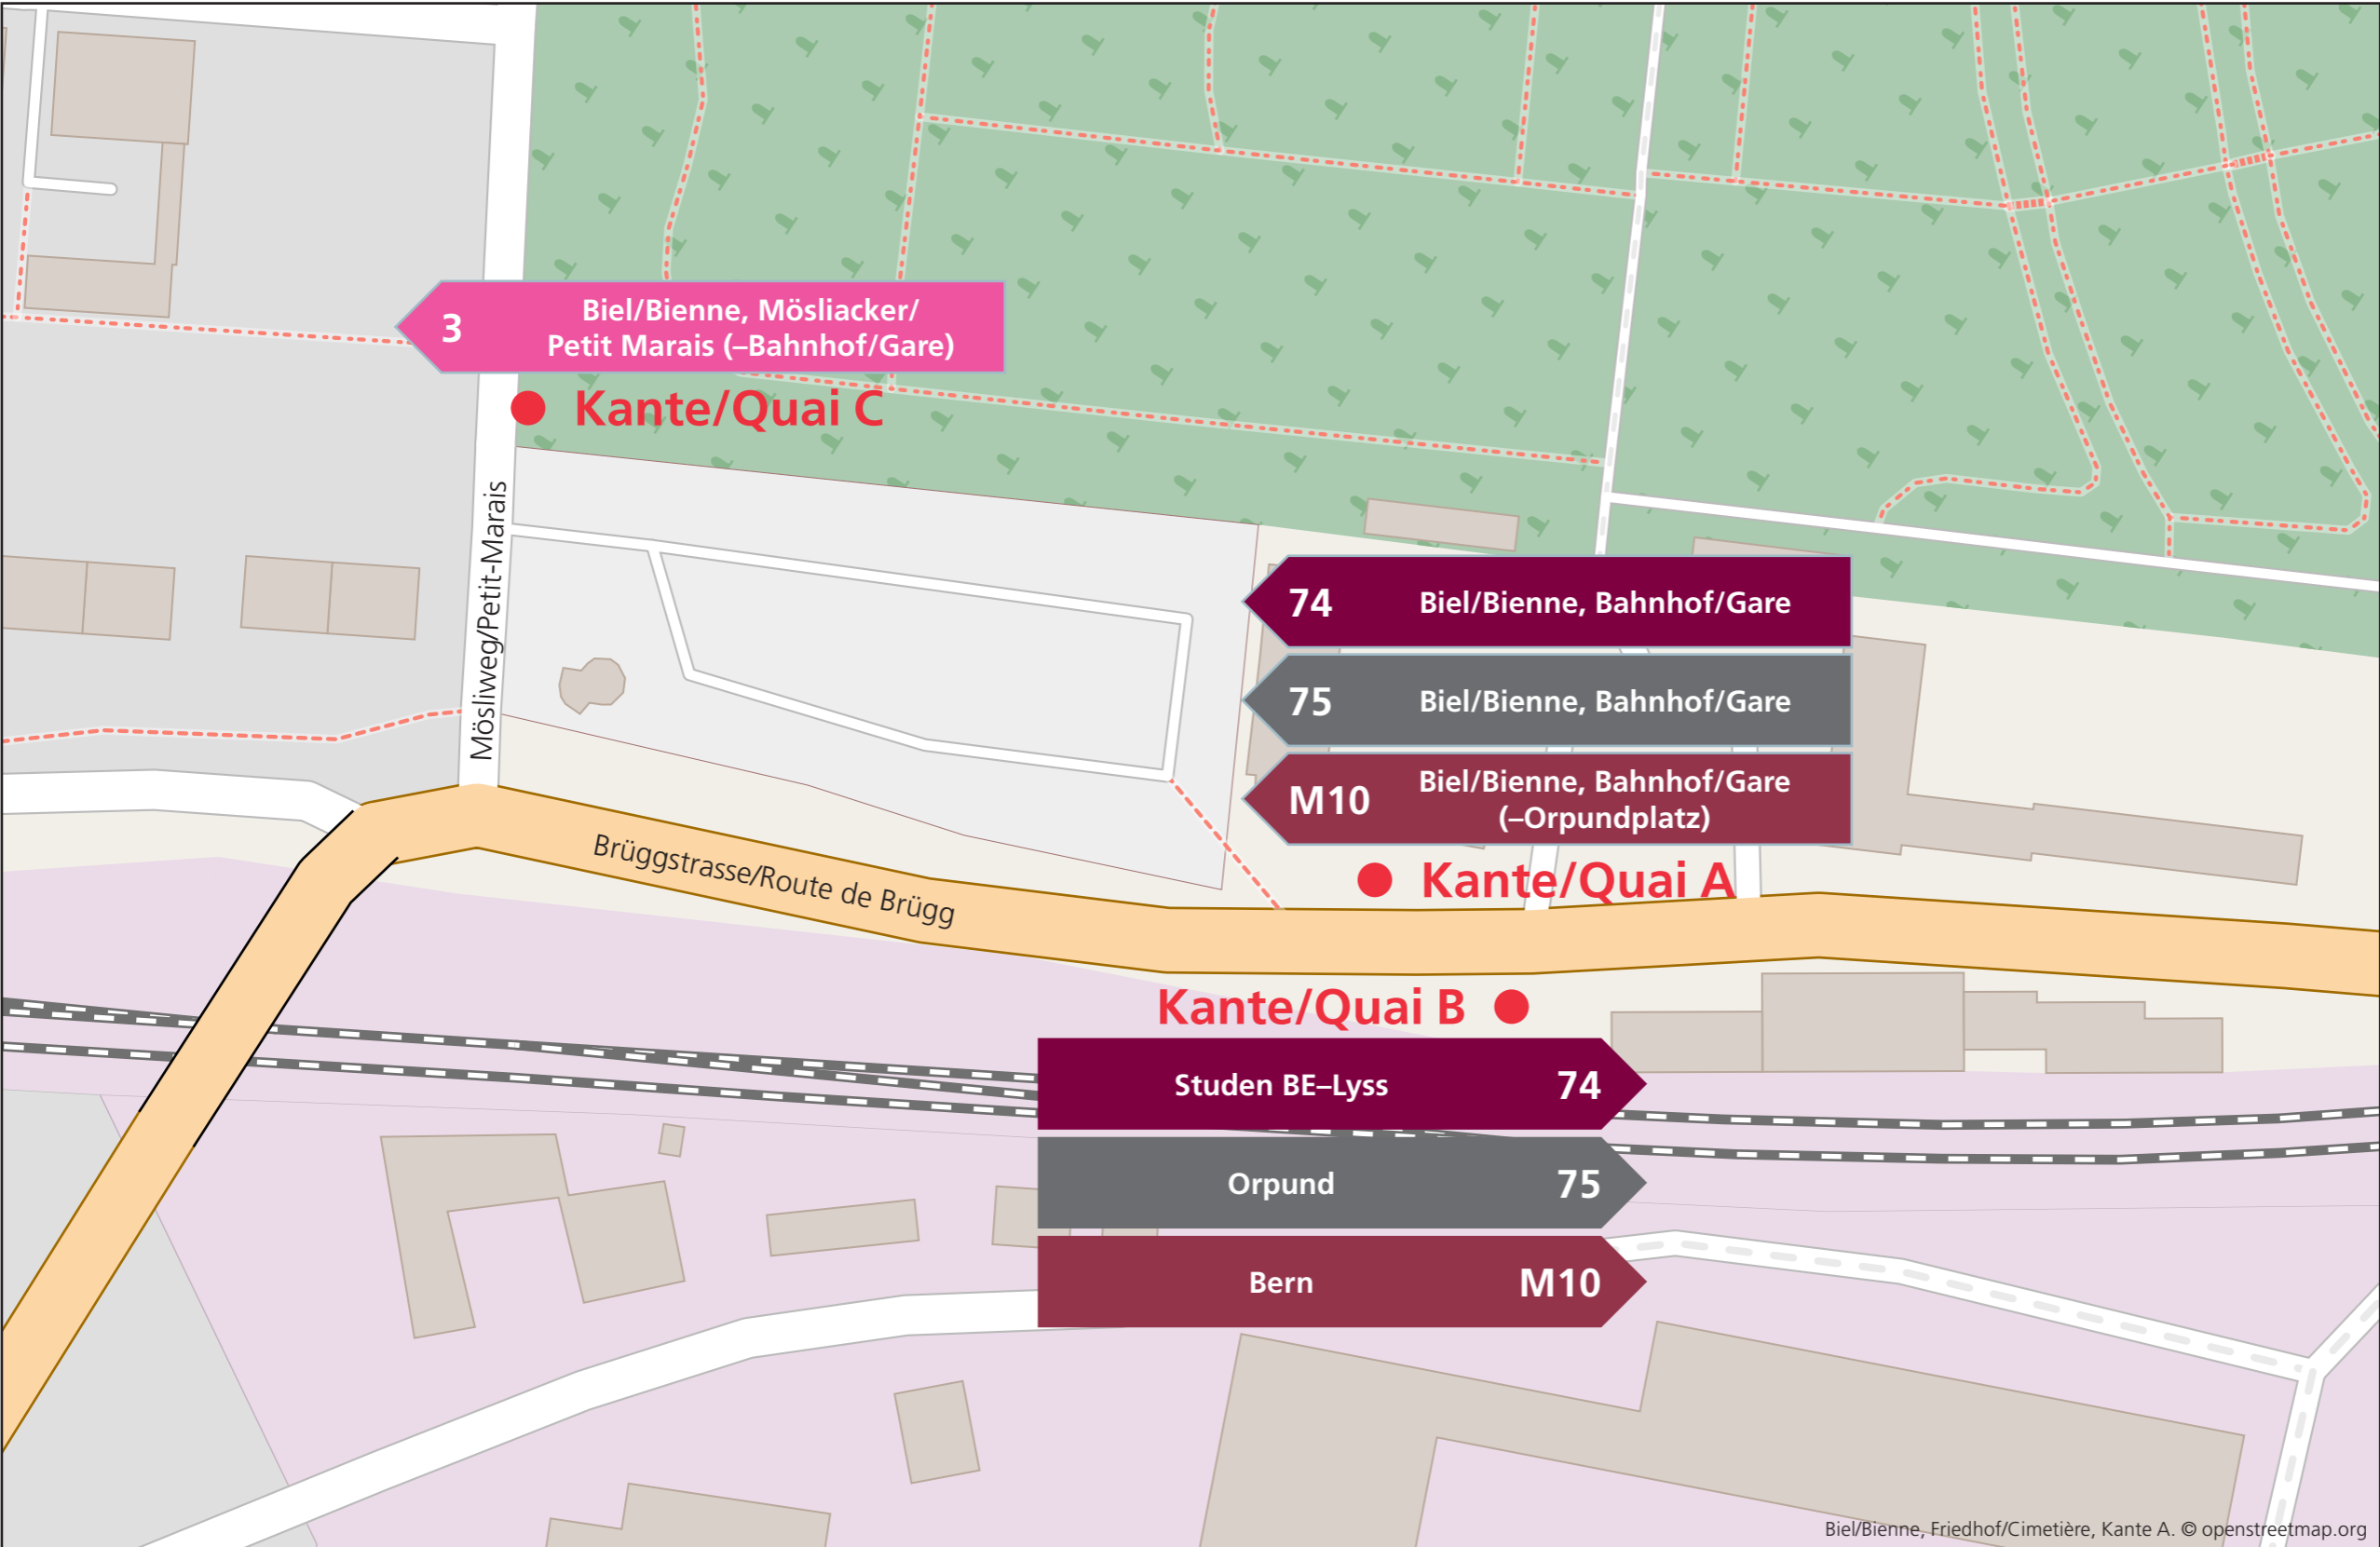

# Biel/Bienne, Friedhof/Cimetière

**Aare Seeland mobil AG**  
Grubenstrasse 12  
4900 Langenthal

info@asmobil.ch  
asmobil.ch

Gültig ab 15.12.2024

Biel/Bienne, Friedhof/Cimetière, Kante A. © openstreetmap.org