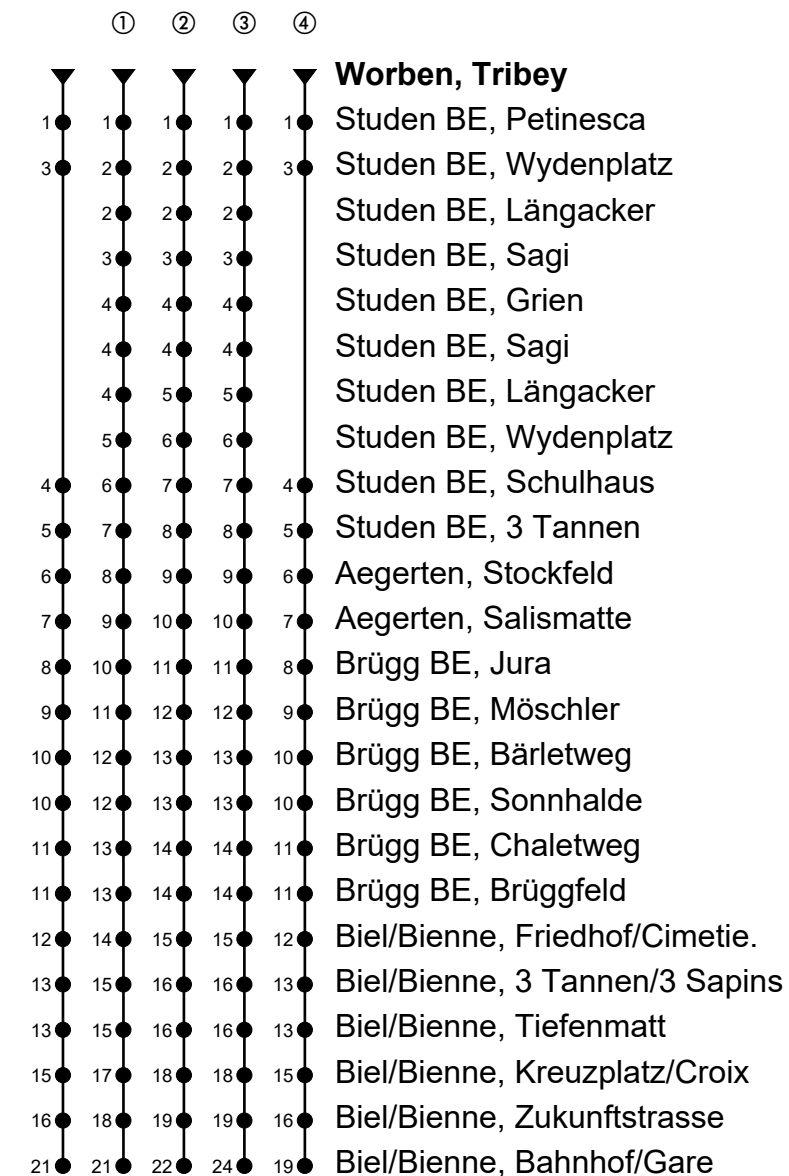

Worben, Tribey

Richtung Biel/Bienne, Bahnhof/Gare

Gültig von 10.12.2023 bis 14.12.2024

| 🕒 | Montag-Freitag | 🕒 | Samstag | 🕒 | Sonn- und allg. Feiertage |
|----|---------------------------------|----|---------------------------------|----|-----------------------------------|
| 5 | 34 ^③ | 5 | | 5 | |
| 6 | 07 [Ⓜ] 37 [Ⓜ] | 6 | 07 [Ⓜ] 37 [Ⓜ] | 6 | 04 ^{Ⓜ②} |
| 7 | 07 [Ⓜ] 37 [Ⓜ] | 7 | 07 [Ⓜ] 37 [Ⓜ] | 7 | 04 ^{Ⓜ②} |
| 8 | 07 [Ⓜ] 37 [Ⓜ] | 8 | 07 [Ⓜ] 37 [Ⓜ] | 8 | 04 ^{Ⓜ②} |
| 9 | 07 [Ⓜ] 37 [Ⓜ] | 9 | 07 [Ⓜ] 37 [Ⓜ] | 9 | 04 ^{Ⓜ②} |
| 10 | 07 [Ⓜ] 37 [Ⓜ] | 10 | 07 [Ⓜ] 37 [Ⓜ] | 10 | 04 ^{Ⓜ②} |
| 11 | 07 [Ⓜ] 37 [Ⓜ] | 11 | 07 [Ⓜ] 37 [Ⓜ] | 11 | 04 ^{Ⓜ②} 34 ^{Ⓜ②} |
| 12 | 07 [Ⓜ] 37 [Ⓜ] | 12 | 07 [Ⓜ] 37 [Ⓜ] | 12 | 07 ^{Ⓜ④} 34 ^{Ⓜ②} |
| 13 | 07 [Ⓜ] 37 [Ⓜ] | 13 | 07 [Ⓜ] 37 [Ⓜ] | 13 | 07 ^{Ⓜ④} 34 ^{Ⓜ②} |
| 14 | 07 [Ⓜ] 37 [Ⓜ] | 14 | 07 [Ⓜ] 37 [Ⓜ] | 14 | 07 ^{Ⓜ④} 34 ^{Ⓜ②} |
| 15 | 07 [Ⓜ] 37 [Ⓜ] | 15 | 07 [Ⓜ] 37 [Ⓜ] | 15 | 07 ^{Ⓜ④} 34 ^{Ⓜ②} |
| 16 | 07 [Ⓜ] 37 [Ⓜ] | 16 | 07 [Ⓜ] 37 [Ⓜ] | 16 | 07 ^{Ⓜ④} 34 ^{Ⓜ②} |
| 17 | 07 [Ⓜ] 37 [Ⓜ] | 17 | 07 [Ⓜ] 37 [Ⓜ] | 17 | 07 ^{Ⓜ④} 34 ^{Ⓜ②} |
| 18 | 07 [Ⓜ] 37 [Ⓜ] | 18 | 07 [Ⓜ] 37 [Ⓜ] | 18 | 07 ^{Ⓜ④} 37 ^{Ⓜ①} |
| 19 | 37 ^{Ⓜ①} | 19 | 37 ^{Ⓜ①} | 19 | 37 ^{Ⓜ①} |
| 20 | 37 ^{Ⓜ①} | 20 | 37 ^{Ⓜ①} | 20 | 37 ^{Ⓜ①} |
| 21 | 37 ^{Ⓜ①} | 21 | 37 ^{Ⓜ①} | 21 | 37 ^{Ⓜ①} |
| 22 | 37 ^{Ⓜ①} | 22 | 37 ^{Ⓜ①} | 22 | 37 ^{Ⓜ①} |
| 23 | 37 ^{Ⓜ①} | 23 | 37 ^{Ⓜ①} | 23 | 37 ^{Ⓜ①} |

Fahrzeit in Minuten

Anmerkungen

🚲 = Mitnahme möglich, Platzzahl beschränkt

🚫 = Keine Beförderung möglich

Spätere Fahrten siehe www.moonliner.ch

Aare Seeland mobil AG, Telefon 058 329 93 11, www.asmobil.ch