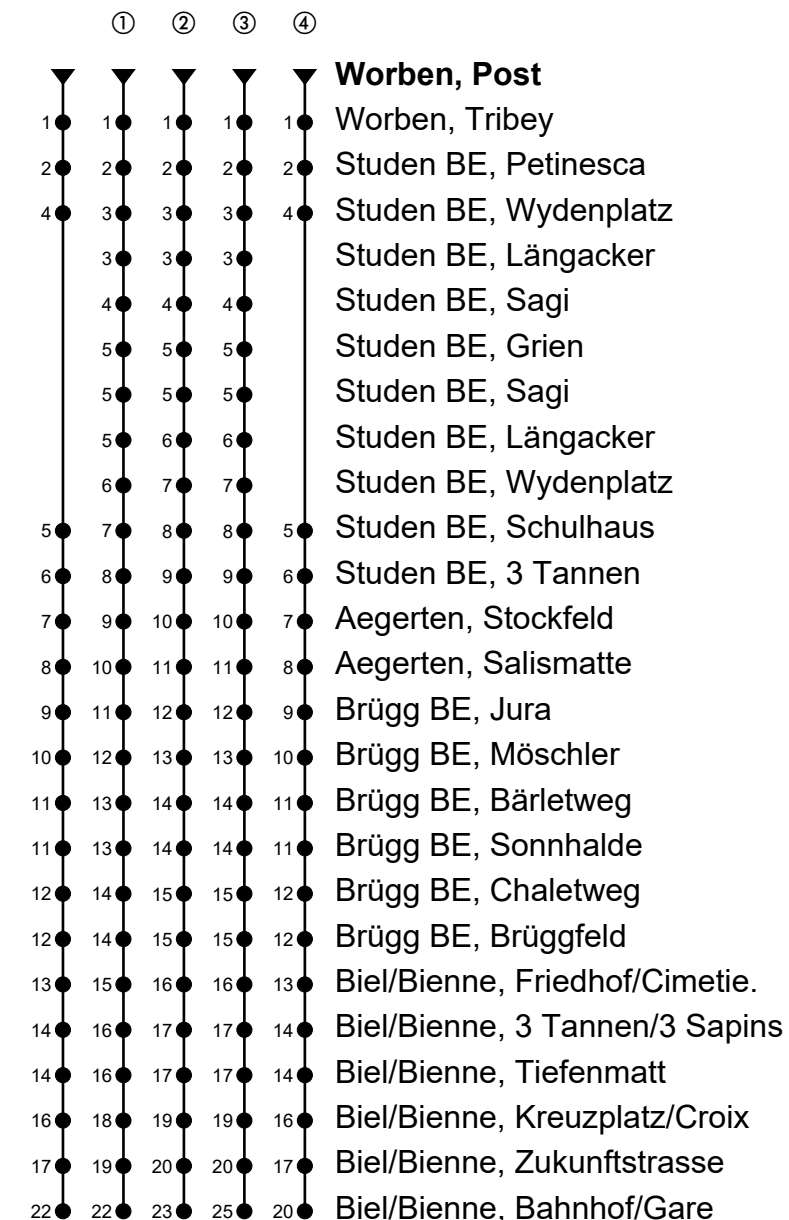

Worben, Post

Richtung Biel/Bienne, Bahnhof/Gare

Gültig von 10.12.2023 bis 14.12.2024

🕒	Montag-Freitag	🕒	Samstag	🕒	Sonn- und allg. Feiertage
5	33 ^③	5		5	
6	06 [Ⓜ] 36 [Ⓜ]	6	06 [Ⓜ] 36 [Ⓜ]	6	03 ^{Ⓜ②}
7	06 [Ⓜ] 36 [Ⓜ]	7	06 [Ⓜ] 36 [Ⓜ]	7	03 ^{Ⓜ②}
8	06 [Ⓜ] 36 [Ⓜ]	8	06 [Ⓜ] 36 [Ⓜ]	8	03 ^{Ⓜ②}
9	06 [Ⓜ] 36 [Ⓜ]	9	06 [Ⓜ] 36 [Ⓜ]	9	03 ^{Ⓜ②}
10	06 [Ⓜ] 36 [Ⓜ]	10	06 [Ⓜ] 36 [Ⓜ]	10	03 ^{Ⓜ②}
11	06 [Ⓜ] 36 [Ⓜ]	11	06 [Ⓜ] 36 [Ⓜ]	11	03 ^{Ⓜ②} 33 ^{Ⓜ②}
12	06 [Ⓜ] 36 [Ⓜ]	12	06 [Ⓜ] 36 [Ⓜ]	12	06 ^{Ⓜ④} 33 ^{Ⓜ②}
13	06 [Ⓜ] 36 [Ⓜ]	13	06 [Ⓜ] 36 [Ⓜ]	13	06 ^{Ⓜ④} 33 ^{Ⓜ②}
14	06 [Ⓜ] 36 [Ⓜ]	14	06 [Ⓜ] 36 [Ⓜ]	14	06 ^{Ⓜ④} 33 ^{Ⓜ②}
15	06 [Ⓜ] 36 [Ⓜ]	15	06 [Ⓜ] 36 [Ⓜ]	15	06 ^{Ⓜ④} 33 ^{Ⓜ②}
16	06 [Ⓜ] 36 [Ⓜ]	16	06 [Ⓜ] 36 [Ⓜ]	16	06 ^{Ⓜ④} 33 ^{Ⓜ②}
17	06 [Ⓜ] 36 [Ⓜ]	17	06 [Ⓜ] 36 [Ⓜ]	17	06 ^{Ⓜ④} 33 ^{Ⓜ②}
18	06 [Ⓜ] 36 [Ⓜ]	18	06 [Ⓜ] 36 [Ⓜ]	18	06 ^{Ⓜ④} 36 ^{Ⓜ①}
19	36 ^{Ⓜ①}	19	36 ^{Ⓜ①}	19	36 ^{Ⓜ①}
20	36 ^{Ⓜ①}	20	36 ^{Ⓜ①}	20	36 ^{Ⓜ①}
21	36 ^{Ⓜ①}	21	36 ^{Ⓜ①}	21	36 ^{Ⓜ①}
22	36 ^{Ⓜ①}	22	36 ^{Ⓜ①}	22	36 ^{Ⓜ①}
23	36 ^{Ⓜ①}	23	36 ^{Ⓜ①}	23	36 ^{Ⓜ①}

Fahrzeit in Minuten

Anmerkungen

🚲 = Mitnahme möglich, Platzzahl beschränkt

🚫 = Keine Beförderung möglich

Spätere Fahrten siehe www.moonliner.ch

Aare Seeland mobil AG, Telefon 058 329 93 11, www.asmobil.ch