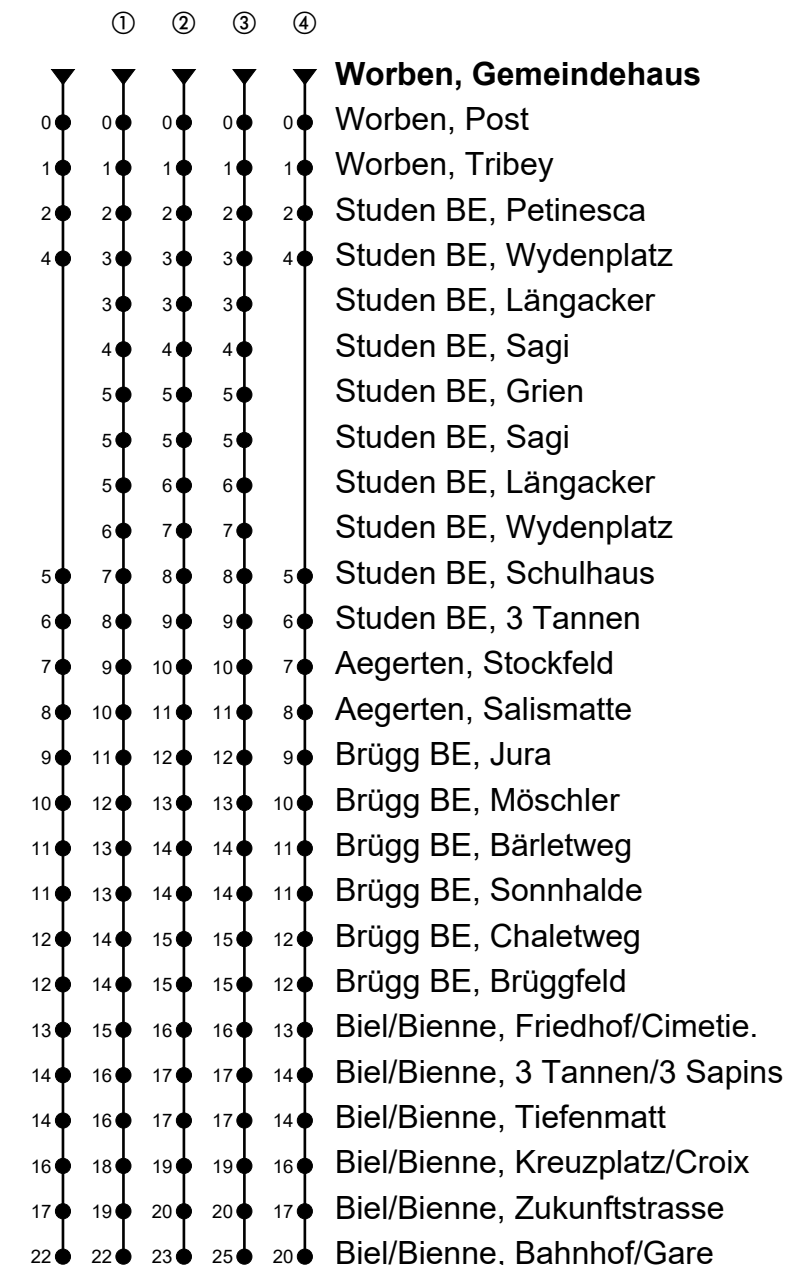

Worben, Gemeindehaus

Richtung Biel/Bienne, Bahnhof/Gare

Gültig von 10.12.2023 bis 14.12.2024

🕒	Montag-Freitag	🕒	Samstag	🕒	Sonn- und allg. Feiertage
5	33 ^③	5		5	
6	06 [Ⓜ] 36 [Ⓜ]	6	06 [Ⓜ] 36 [Ⓜ]	6	03 ^{Ⓜ②}
7	06 [Ⓜ] 36 [Ⓜ]	7	06 [Ⓜ] 36 [Ⓜ]	7	03 ^{Ⓜ②}
8	06 [Ⓜ] 36 [Ⓜ]	8	06 [Ⓜ] 36 [Ⓜ]	8	03 ^{Ⓜ②}
9	06 [Ⓜ] 36 [Ⓜ]	9	06 [Ⓜ] 36 [Ⓜ]	9	03 ^{Ⓜ②}
10	06 [Ⓜ] 36 [Ⓜ]	10	06 [Ⓜ] 36 [Ⓜ]	10	03 ^{Ⓜ②}
11	06 [Ⓜ] 36 [Ⓜ]	11	06 [Ⓜ] 36 [Ⓜ]	11	03 ^{Ⓜ②} 33 ^{Ⓜ②}
12	06 [Ⓜ] 36 [Ⓜ]	12	06 [Ⓜ] 36 [Ⓜ]	12	06 ^{Ⓜ④} 33 ^{Ⓜ②}
13	06 [Ⓜ] 36 [Ⓜ]	13	06 [Ⓜ] 36 [Ⓜ]	13	06 ^{Ⓜ④} 33 ^{Ⓜ②}
14	06 [Ⓜ] 36 [Ⓜ]	14	06 [Ⓜ] 36 [Ⓜ]	14	06 ^{Ⓜ④} 33 ^{Ⓜ②}
15	06 [Ⓜ] 36 [Ⓜ]	15	06 [Ⓜ] 36 [Ⓜ]	15	06 ^{Ⓜ④} 33 ^{Ⓜ②}
16	06 [Ⓜ] 36 [Ⓜ]	16	06 [Ⓜ] 36 [Ⓜ]	16	06 ^{Ⓜ④} 33 ^{Ⓜ②}
17	06 [Ⓜ] 36 [Ⓜ]	17	06 [Ⓜ] 36 [Ⓜ]	17	06 ^{Ⓜ④} 33 ^{Ⓜ②}
18	06 [Ⓜ] 36 [Ⓜ]	18	06 [Ⓜ] 36 [Ⓜ]	18	06 ^{Ⓜ④} 36 ^{Ⓜ①}
19	36 ^{Ⓜ①}	19	36 ^{Ⓜ①}	19	36 ^{Ⓜ①}
20	36 ^{Ⓜ①}	20	36 ^{Ⓜ①}	20	36 ^{Ⓜ①}
21	36 ^{Ⓜ①}	21	36 ^{Ⓜ①}	21	36 ^{Ⓜ①}
22	36 ^{Ⓜ①}	22	36 ^{Ⓜ①}	22	36 ^{Ⓜ①}
23	36 ^{Ⓜ①}	23	36 ^{Ⓜ①}	23	36 ^{Ⓜ①}

Fahrzeit in Minuten

Anmerkungen

🚲 = Mitnahme möglich, Platzzahl beschränkt

🚫 = Keine Beförderung möglich

Spätere Fahrten siehe www.moonliner.ch

Aare Seeland mobil AG, Telefon 058 329 93 11, www.asmobil.ch