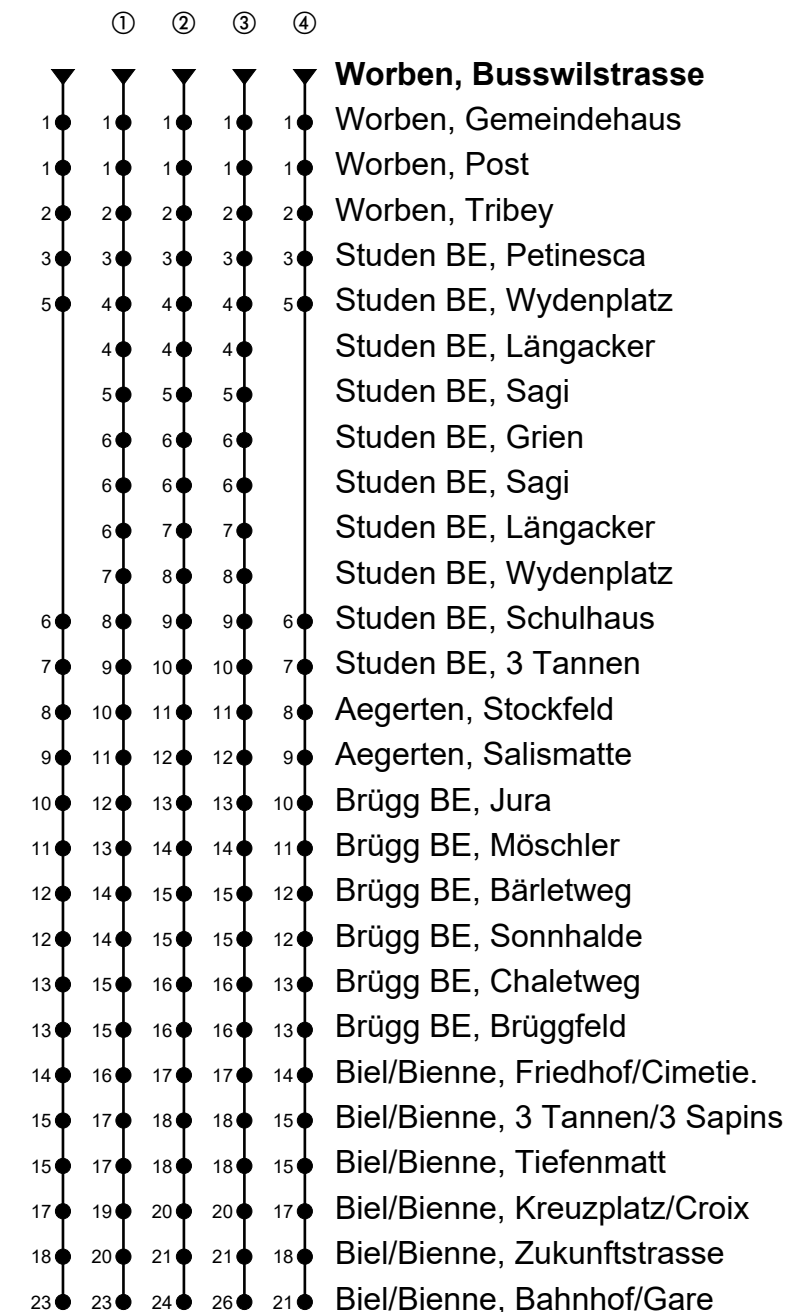

Worben, Busswilstrasse

Richtung Biel/Bienne, Bahnhof/Gare

Gültig von 10.12.2023 bis 14.12.2024

🕒	Montag-Freitag	🕒	Samstag	🕒	Sonn- und allg. Feiertage
5	32 ^{Ⓜ③}	5		5	
6	05 [Ⓜ] 35 [Ⓜ]	6	05 [Ⓜ] 35 [Ⓜ]	6	02 ^{Ⓜ②}
7	05 [Ⓜ] 35 [Ⓜ]	7	05 [Ⓜ] 35 [Ⓜ]	7	02 ^{Ⓜ②}
8	05 [Ⓜ] 35 [Ⓜ]	8	05 [Ⓜ] 35 [Ⓜ]	8	02 ^{Ⓜ②}
9	05 [Ⓜ] 35 [Ⓜ]	9	05 [Ⓜ] 35 [Ⓜ]	9	02 ^{Ⓜ②}
10	05 [Ⓜ] 35 [Ⓜ]	10	05 [Ⓜ] 35 [Ⓜ]	10	02 ^{Ⓜ②}
11	05 [Ⓜ] 35 [Ⓜ]	11	05 [Ⓜ] 35 [Ⓜ]	11	02 ^{Ⓜ②} 32 ^{Ⓜ②}
12	05 [Ⓜ] 35 [Ⓜ]	12	05 [Ⓜ] 35 [Ⓜ]	12	05 ^{Ⓜ④} 32 ^{Ⓜ②}
13	05 [Ⓜ] 35 [Ⓜ]	13	05 [Ⓜ] 35 [Ⓜ]	13	05 ^{Ⓜ④} 32 ^{Ⓜ②}
14	05 [Ⓜ] 35 [Ⓜ]	14	05 [Ⓜ] 35 [Ⓜ]	14	05 ^{Ⓜ④} 32 ^{Ⓜ②}
15	05 [Ⓜ] 35 [Ⓜ]	15	05 [Ⓜ] 35 [Ⓜ]	15	05 ^{Ⓜ④} 32 ^{Ⓜ②}
16	05 [Ⓜ] 35 [Ⓜ]	16	05 [Ⓜ] 35 [Ⓜ]	16	05 ^{Ⓜ④} 32 ^{Ⓜ②}
17	05 [Ⓜ] 35 [Ⓜ]	17	05 [Ⓜ] 35 [Ⓜ]	17	05 ^{Ⓜ④} 32 ^{Ⓜ②}
18	05 [Ⓜ] 35 [Ⓜ]	18	05 [Ⓜ] 35 [Ⓜ]	18	05 ^{Ⓜ④} 35 ^{Ⓜ①}
19	35 ^{Ⓜ①}	19	35 ^{Ⓜ①}	19	35 ^{Ⓜ①}
20	35 ^{Ⓜ①}	20	35 ^{Ⓜ①}	20	35 ^{Ⓜ①}
21	35 ^{Ⓜ①}	21	35 ^{Ⓜ①}	21	35 ^{Ⓜ①}
22	35 ^{Ⓜ①}	22	35 ^{Ⓜ①}	22	35 ^{Ⓜ①}
23	35 ^{Ⓜ①}	23	35 ^{Ⓜ①}	23	35 ^{Ⓜ①}

Fahrzeit in Minuten

Anmerkungen

🚲 = Mitnahme möglich, Platzzahl beschränkt

🚫 = Keine Beförderung möglich

Spätere Fahrten siehe www.moonliner.ch

Aare Seeland mobil AG, Telefon 058 329 93 11, www.asmobil.ch