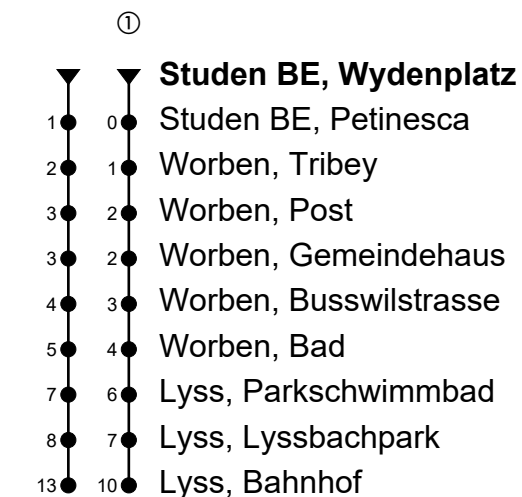

Studen BE, Wydenplatz

Richtung Lyss, Bahnhof

Gültig von 10.12.2023 bis 14.12.2024

🕒	Montag-Freitag	🕒	Samstag	🕒	Sonn- und allg. Feiertage
5	44 ^{ab}	5		5	
6	14 ^{ab} 44 ^{ab}	6	14 ^{ab} 44 ^{ab}	6	46 ^{ab} ①
7	14 ^{ab} 44 ^{ab}	7	14 ^{ab} 44 ^{ab}	7	46 ^{ab} ①
8	14 ^{ab} 44 ^{ab}	8	14 ^{ab} 44 ^{ab}	8	46 ^{ab} ①
9	14 ^{ab} 44 ^{ab}	9	14 ^{ab} 44 ^{ab}	9	46 ^{ab} ①
10	14 ^{ab} 44 ^{ab}	10	14 ^{ab} 44 ^{ab}	10	46 ^{ab} ①
11	14 ^{ab} 44 ^{ab}	11	14 ^{ab} 44 ^{ab}	11	46 ^{ab} ①
12	14 ^{ab} 44 ^{ab}	12	14 ^{ab} 44 ^{ab}	12	16 ^{ab} ① 50 ^{ab} ①
13	14 ^{ab} 44 ^{ab}	13	14 ^{ab} 44 ^{ab}	13	16 ^{ab} ① 50 ^{ab} ①
14	14 ^{ab} 44 ^{ab}	14	14 ^{ab} 44 ^{ab}	14	16 ^{ab} ① 50 ^{ab} ①
15	14 ^{ab} 44 ^{ab}	15	14 ^{ab} 44 ^{ab}	15	16 ^{ab} ① 50 ^{ab} ①
16	14 ^{ab} 44 ^{ab}	16	14 ^{ab} 44 ^{ab}	16	16 ^{ab} ① 50 ^{ab} ①
17	14 ^{ab} 44 ^{ab}	17	14 ^{ab} 44 ^{ab}	17	16 ^{ab} ① 50 ^{ab} ①
18	14 ^{ab} 44 ^{ab}	18	14 ^{ab} 44 ^{ab}	18	16 ^{ab} ① 50 ^{ab} ①
19	14 ^{ab}	19	14 ^{ab}	19	20 ^{ab} ①
20	18 ^{ab} ①	20	18 ^{ab} ①	20	20 ^{ab} ①
21	18 ^{ab} ①	21	18 ^{ab} ①	21	20 ^{ab} ①
22	18 ^{ab} ①	22	18 ^{ab} ①	22	20 ^{ab} ①
23	18 ^{ab} ①	23	18 ^{ab} ①	23	20 ^{ab} ①
0	18 ^{ab} ①	0	18 ^{ab} ①	0	20 ^{ab} ①

Fahrzeit in Minuten

Anmerkungen

🚲 = Mitnahme möglich, Platzzahl beschränkt

🚫 = Keine Beförderung möglich

Spätere Fahrten siehe www.moonliner.ch

Aare Seeland mobil AG, Telefon 058 329 93 11, www.asmobil.ch

Studen BE, Wydenplatz