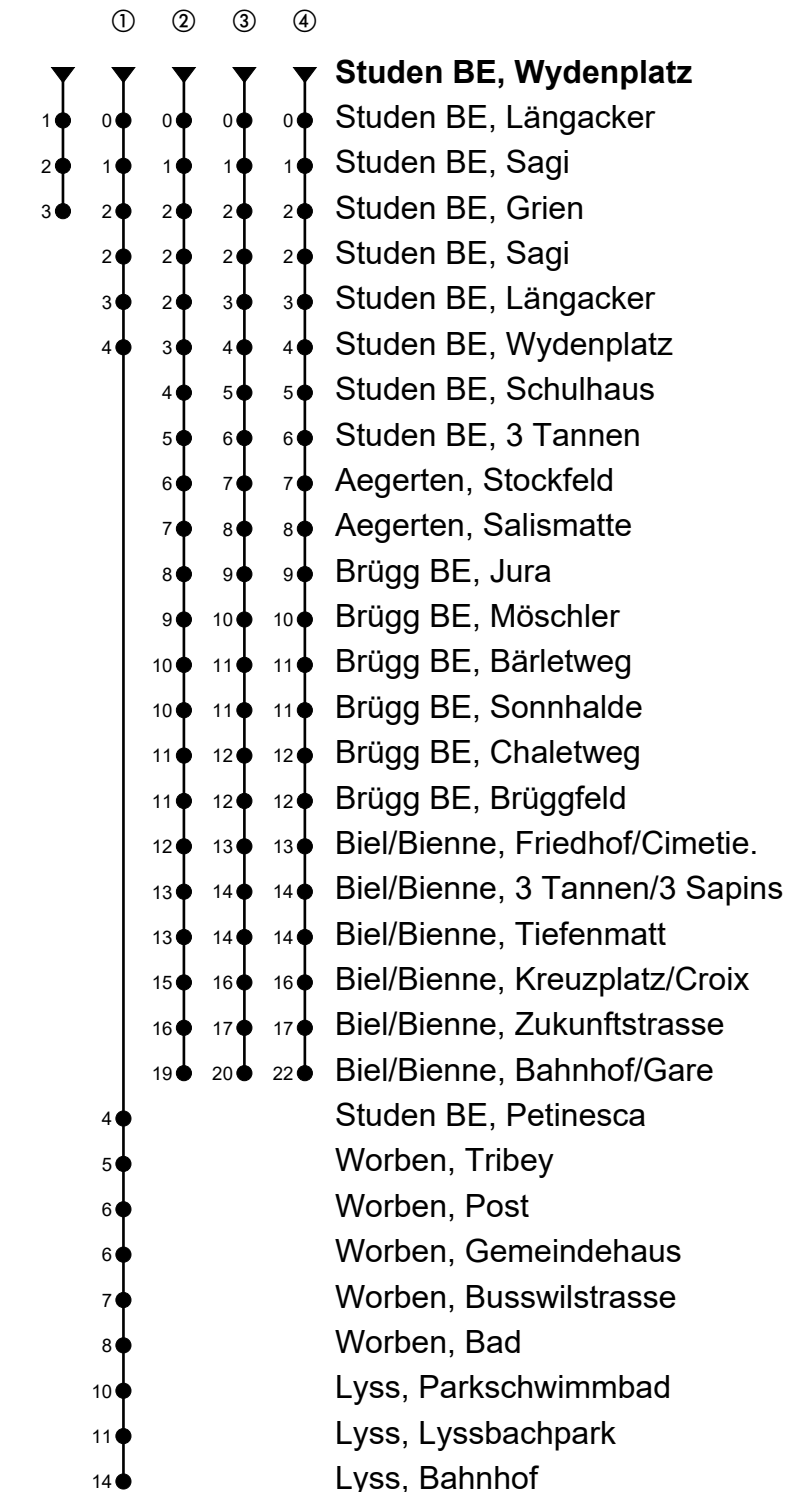

Richtung Lyss, Bahnhof

Gültig von 10.12.2023 bis 14.12.2024

🕒	Montag-Freitag	🕒	Samstag	🕒	Sonn- und allg. Feiertage
5	36 ^④	5		5	
6		6		6	06 ^③ 42 ^①
7	03 [Ⓜ]	7	03 [Ⓜ]	7	06 ^③ 42 ^①
8	03 [Ⓜ]	8	03 [Ⓜ]	8	06 ^③ 42 ^①
9	03 [Ⓜ]	9	03 [Ⓜ]	9	06 ^③ 42 ^①
10	03 [Ⓜ]	10	03 [Ⓜ]	10	06 ^③ 42 ^①
11	03 [Ⓜ]	11	03 [Ⓜ]	11	06 ^③ 36 ^③ 42 ^①
12	03 [Ⓜ]	12	03 [Ⓜ]	12	36 ^③ 46 ^①
13	03 [Ⓜ]	13	03 [Ⓜ]	13	36 ^③ 46 ^①
14	03 [Ⓜ]	14	03 [Ⓜ]	14	36 ^③ 46 ^①
15	03 [Ⓜ]	15	03 [Ⓜ]	15	36 ^③ 46 ^①
16	03 [Ⓜ]	16	03 [Ⓜ]	16	36 ^③ 46 ^①
17	03 [Ⓜ]	17	03 [Ⓜ]	17	36 ^③ 46 ^①
18	03 [Ⓜ]	18	03 [Ⓜ]	18	39 ^② 46 ^①
19	03 [Ⓜ] 39 ^②	19	03 [Ⓜ] 39 ^②	19	16 ^① 39 ^②
20	14 ^① 39 ^②	20	14 ^① 39 ^②	20	16 ^① 39 ^②
21	14 ^① 39 ^②	21	14 ^① 39 ^②	21	16 ^① 39 ^②
22	14 ^① 39 ^②	22	14 ^① 39 ^②	22	16 ^① 39 ^②
23	14 ^① 39 ^②	23	14 ^① 39 ^②	23	16 ^① 39 ^②
0	14 ^①	0	14 ^①	0	16 ^①