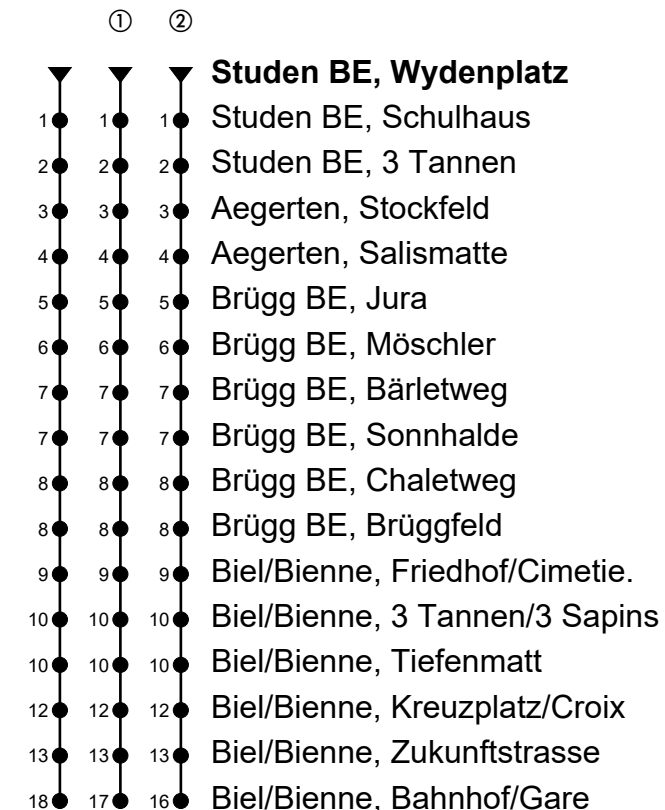

Studen BE, Wydenplatz

Richtung Biel/Bienne, Bahnhof/Gare

Gültig von 10.12.2023 bis 14.12.2024

🕒	Montag-Freitag	🕒	Samstag	🕒	Sonn- und allg. Feiertage
5	40 ^{ab}	5		5	
6	10 ^{ab} 22 ^{ab①} 40 ^{ab}	6	10 ^{ab} 22 ^{ab①} 40 ^{ab}	6	10 ^{ab②}
7	10 ^{ab} 22 ^{ab①} 40 ^{ab}	7	10 ^{ab} 22 ^{ab①} 40 ^{ab}	7	10 ^{ab②}
8	10 ^{ab} 22 ^{ab①} 40 ^{ab}	8	10 ^{ab} 22 ^{ab①} 40 ^{ab}	8	10 ^{ab②}
9	10 ^{ab} 22 ^{ab①} 40 ^{ab}	9	10 ^{ab} 22 ^{ab①} 40 ^{ab}	9	10 ^{ab②}
10	10 ^{ab} 22 ^{ab①} 40 ^{ab}	10	10 ^{ab} 22 ^{ab①} 40 ^{ab}	10	10 ^{ab②}
11	10 ^{ab} 22 ^{ab①} 40 ^{ab}	11	10 ^{ab} 22 ^{ab①} 40 ^{ab}	11	10 ^{ab②} 40 ^{ab②}
12	10 ^{ab} 22 ^{ab①} 40 ^{ab}	12	10 ^{ab} 22 ^{ab①} 40 ^{ab}	12	10 ^{ab②} 40 ^{ab②}
13	10 ^{ab} 22 ^{ab①} 40 ^{ab}	13	10 ^{ab} 22 ^{ab①} 40 ^{ab}	13	10 ^{ab②} 40 ^{ab②}
14	10 ^{ab} 22 ^{ab①} 40 ^{ab}	14	10 ^{ab} 22 ^{ab①} 40 ^{ab}	14	10 ^{ab②} 40 ^{ab②}
15	10 ^{ab} 22 ^{ab①} 40 ^{ab}	15	10 ^{ab} 22 ^{ab①} 40 ^{ab}	15	10 ^{ab②} 40 ^{ab②}
16	10 ^{ab} 22 ^{ab①} 40 ^{ab}	16	10 ^{ab} 22 ^{ab①} 40 ^{ab}	16	10 ^{ab②} 40 ^{ab②}
17	10 ^{ab} 22 ^{ab①} 40 ^{ab}	17	10 ^{ab} 22 ^{ab①} 40 ^{ab}	17	10 ^{ab②} 40 ^{ab②}
18	10 ^{ab} 22 ^{ab①} 40 ^{ab}	18	10 ^{ab} 22 ^{ab①} 40 ^{ab}	18	10 ^{ab②} 42 ^{ab②}
19	42 ^{ab②}	19	42 ^{ab②}	19	42 ^{ab②}
20	42 ^{ab②}	20	42 ^{ab②}	20	42 ^{ab②}
21	42 ^{ab②}	21	42 ^{ab②}	21	42 ^{ab②}
22	42 ^{ab②}	22	42 ^{ab②}	22	42 ^{ab②}
23	42 ^{ab②}	23	42 ^{ab②}	23	42 ^{ab②}

Fahrzeit in Minuten

Anmerkungen

🚲 = Mitnahme möglich, Platzzahl beschränkt

🚫 = Keine Beförderung möglich