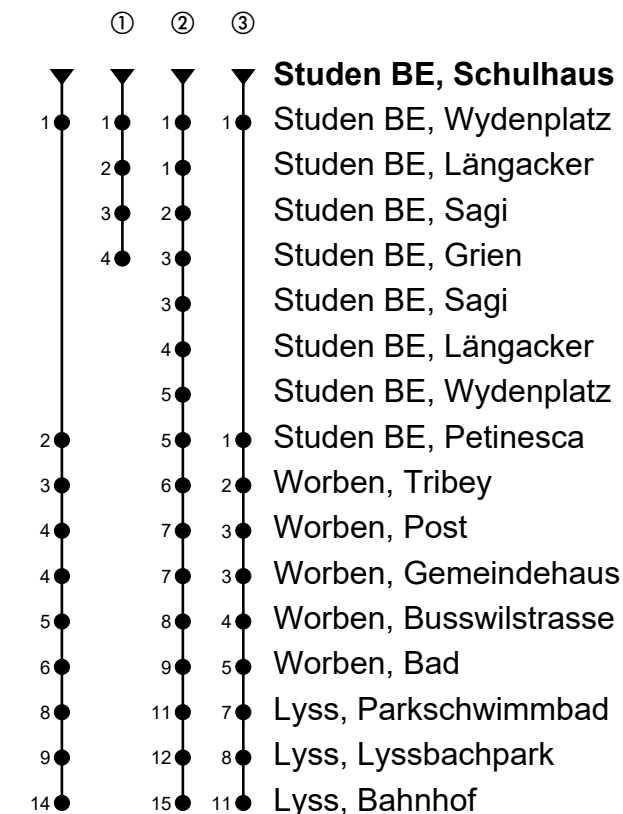

Studen BE, Schulhaus

Richtung Lyss, Bahnhof

Gültig von 10.12.2023 bis 14.12.2024

🕒	Montag-Freitag	🕒	Samstag	🕒	Sonn- und allg. Feiertage
6	13 [Ⓜ] 43 [Ⓜ]	6	13 [Ⓜ] 43 [Ⓜ]	6	41 ^{Ⓜ②}
7	02 ^{Ⓜ①} 13 [Ⓜ] 43 [Ⓜ]	7	02 ^{Ⓜ①} 13 [Ⓜ] 43 [Ⓜ]	7	41 ^{Ⓜ②}
8	02 ^{Ⓜ①} 13 [Ⓜ] 43 [Ⓜ]	8	02 ^{Ⓜ①} 13 [Ⓜ] 43 [Ⓜ]	8	41 ^{Ⓜ②}
9	02 ^{Ⓜ①} 13 [Ⓜ] 43 [Ⓜ]	9	02 ^{Ⓜ①} 13 [Ⓜ] 43 [Ⓜ]	9	41 ^{Ⓜ②}
10	02 ^{Ⓜ①} 13 [Ⓜ] 43 [Ⓜ]	10	02 ^{Ⓜ①} 13 [Ⓜ] 43 [Ⓜ]	10	41 ^{Ⓜ②}
11	02 ^{Ⓜ①} 13 [Ⓜ] 43 [Ⓜ]	11	02 ^{Ⓜ①} 13 [Ⓜ] 43 [Ⓜ]	11	41 ^{Ⓜ②}
12	02 ^{Ⓜ①} 13 [Ⓜ] 43 [Ⓜ]	12	02 ^{Ⓜ①} 13 [Ⓜ] 43 [Ⓜ]	12	15 ^{Ⓜ③} 45 ^{Ⓜ②}
13	02 ^{Ⓜ①} 13 [Ⓜ] 43 [Ⓜ]	13	02 ^{Ⓜ①} 13 [Ⓜ] 43 [Ⓜ]	13	15 ^{Ⓜ③} 45 ^{Ⓜ②}
14	02 ^{Ⓜ①} 13 [Ⓜ] 43 [Ⓜ]	14	02 ^{Ⓜ①} 13 [Ⓜ] 43 [Ⓜ]	14	15 ^{Ⓜ③} 45 ^{Ⓜ②}
15	02 ^{Ⓜ①} 13 [Ⓜ] 43 [Ⓜ]	15	02 ^{Ⓜ①} 13 [Ⓜ] 43 [Ⓜ]	15	15 ^{Ⓜ③} 45 ^{Ⓜ②}
16	02 ^{Ⓜ①} 13 [Ⓜ] 43 [Ⓜ]	16	02 ^{Ⓜ①} 13 [Ⓜ] 43 [Ⓜ]	16	15 ^{Ⓜ③} 45 ^{Ⓜ②}
17	02 ^{Ⓜ①} 13 [Ⓜ] 43 [Ⓜ]	17	02 ^{Ⓜ①} 13 [Ⓜ] 43 [Ⓜ]	17	15 ^{Ⓜ③} 45 ^{Ⓜ②}
18	02 ^{Ⓜ①} 13 [Ⓜ] 43 [Ⓜ]	18	02 ^{Ⓜ①} 13 [Ⓜ] 43 [Ⓜ]	18	15 ^{Ⓜ③} 45 ^{Ⓜ②}
19	02 ^{Ⓜ①} 13 [Ⓜ]	19	02 ^{Ⓜ①} 13 [Ⓜ]	19	15 ^{Ⓜ②}
20	13 ^{Ⓜ②}	20	13 ^{Ⓜ②}	20	15 ^{Ⓜ②}
21	13 ^{Ⓜ②}	21	13 ^{Ⓜ②}	21	15 ^{Ⓜ②}
22	13 ^{Ⓜ②}	22	13 ^{Ⓜ②}	22	15 ^{Ⓜ②}
23	13 ^{Ⓜ②}	23	13 ^{Ⓜ②}	23	15 ^{Ⓜ②}
0	13 ^{Ⓜ②}	0	13 ^{Ⓜ②}	0	15 ^{Ⓜ②}

Fahrzeit in Minuten

Anmerkungen

🚲 = Mitnahme möglich, Platzzahl beschränkt

🚫 = Keine Beförderung möglich

Spätere Fahrten siehe www.moonliner.ch

Aare Seeland mobil AG, Telefon 058 329 93 11, www.asmobil.ch