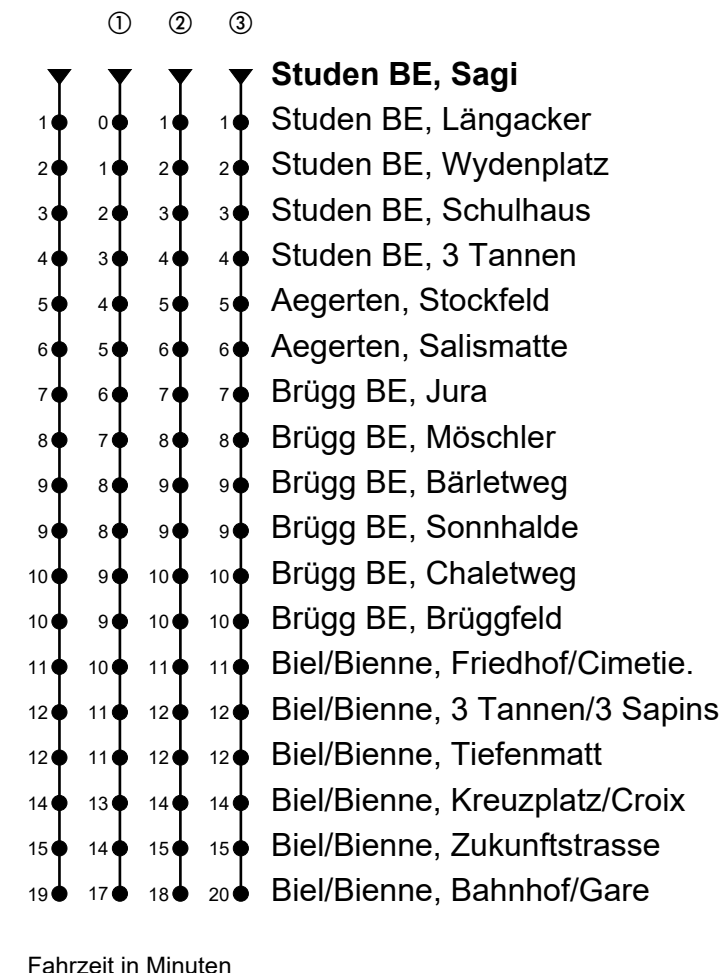

Studen BE, Sagi

Richtung Biel/Bienne, Bahnhof/Gare

Gültig von 10.12.2023 bis 14.12.2024

🕒	Montag-Freitag	🕒	Samstag	🕒	Sonn- und allg. Feiertage
5	37 ^④	5		5	
6		6		6	07 ^③ 43 ^①
7	05 [Ⓜ]	7	05 [Ⓜ]	7	07 ^③ 43 ^①
8	05 [Ⓜ]	8	05 [Ⓜ]	8	07 ^③ 43 ^①
9	05 [Ⓜ]	9	05 [Ⓜ]	9	07 ^③ 43 ^①
10	05 [Ⓜ]	10	05 [Ⓜ]	10	07 ^③ 43 ^①
11	05 [Ⓜ]	11	05 [Ⓜ]	11	07 ^③ 37 ^③ 43 ^①
12	05 [Ⓜ]	12	05 [Ⓜ]	12	37 ^③ 47 ^①
13	05 [Ⓜ]	13	05 [Ⓜ]	13	37 ^③ 47 ^①
14	05 [Ⓜ]	14	05 [Ⓜ]	14	37 ^③ 47 ^①
15	05 [Ⓜ]	15	05 [Ⓜ]	15	37 ^③ 47 ^①
16	05 [Ⓜ]	16	05 [Ⓜ]	16	37 ^③ 47 ^①
17	05 [Ⓜ]	17	05 [Ⓜ]	17	37 ^③ 47 ^①
18	05 [Ⓜ]	18	05 [Ⓜ]	18	40 ^② 47 ^①
19	05 [Ⓜ] 40 ^②	19	05 [Ⓜ] 40 ^②	19	17 ^① 40 ^②
20	15 ^① 40 ^②	20	15 ^① 40 ^②	20	17 ^① 40 ^②
21	15 ^① 40 ^②	21	15 ^① 40 ^②	21	17 ^① 40 ^②
22	15 ^① 40 ^②	22	15 ^① 40 ^②	22	17 ^① 40 ^②
23	15 ^① 40 ^②	23	15 ^① 40 ^②	23	17 ^① 40 ^②
0	15 ^①	0	15 ^①	0	17 ^①

Fahrzeit in Minuten

Anmerkungen

🚲 = Mitnahme möglich, Platzzahl beschränkt

🚫 = Keine Beförderung möglich

Aare Seeland mobil AG, Telefon 058 329 93 11, www.asmobil.ch

Studen BE, Sagi

Richtung Biel/Bienne, Bahnhof/Gare

Gültig von 10.12.2023 bis 14.12.2024

🕒	Montag-Freitag	🕒	Samstag	🕒	Sonn- und allg. Feiertage
5	38 ^{Ⓜ③}	5		5	
6	20 [Ⓜ]	6	20 [Ⓜ]	6	08 ^{Ⓜ②}
7	20 [Ⓜ]	7	20 [Ⓜ]	7	08 ^{Ⓜ②}
8	20 [Ⓜ]	8	20 [Ⓜ]	8	08 ^{Ⓜ②}
9	20 [Ⓜ]	9	20 [Ⓜ]	9	08 ^{Ⓜ②}
10	20 [Ⓜ]	10	20 [Ⓜ]	10	08 ^{Ⓜ②}
11	20 [Ⓜ]	11	20 [Ⓜ]	11	08 ^{Ⓜ②} 38 ^{Ⓜ②}
12	20 [Ⓜ]	12	20 [Ⓜ]	12	38 ^{Ⓜ②}
13	20 [Ⓜ]	13	20 [Ⓜ]	13	38 ^{Ⓜ②}
14	20 [Ⓜ]	14	20 [Ⓜ]	14	38 ^{Ⓜ②}
15	20 [Ⓜ]	15	20 [Ⓜ]	15	38 ^{Ⓜ②}
16	20 [Ⓜ]	16	20 [Ⓜ]	16	38 ^{Ⓜ②}
17	20 [Ⓜ]	17	20 [Ⓜ]	17	38 ^{Ⓜ②}
18	20 [Ⓜ]	18	20 [Ⓜ]	18	41 ^{Ⓜ①}
19	41 ^{Ⓜ①}	19	41 ^{Ⓜ①}	19	41 ^{Ⓜ①}
20	41 ^{Ⓜ①}	20	41 ^{Ⓜ①}	20	41 ^{Ⓜ①}
21	41 ^{Ⓜ①}	21	41 ^{Ⓜ①}	21	41 ^{Ⓜ①}
22	41 ^{Ⓜ①}	22	41 ^{Ⓜ①}	22	41 ^{Ⓜ①}
23	41 ^{Ⓜ①}	23	41 ^{Ⓜ①}	23	41 ^{Ⓜ①}