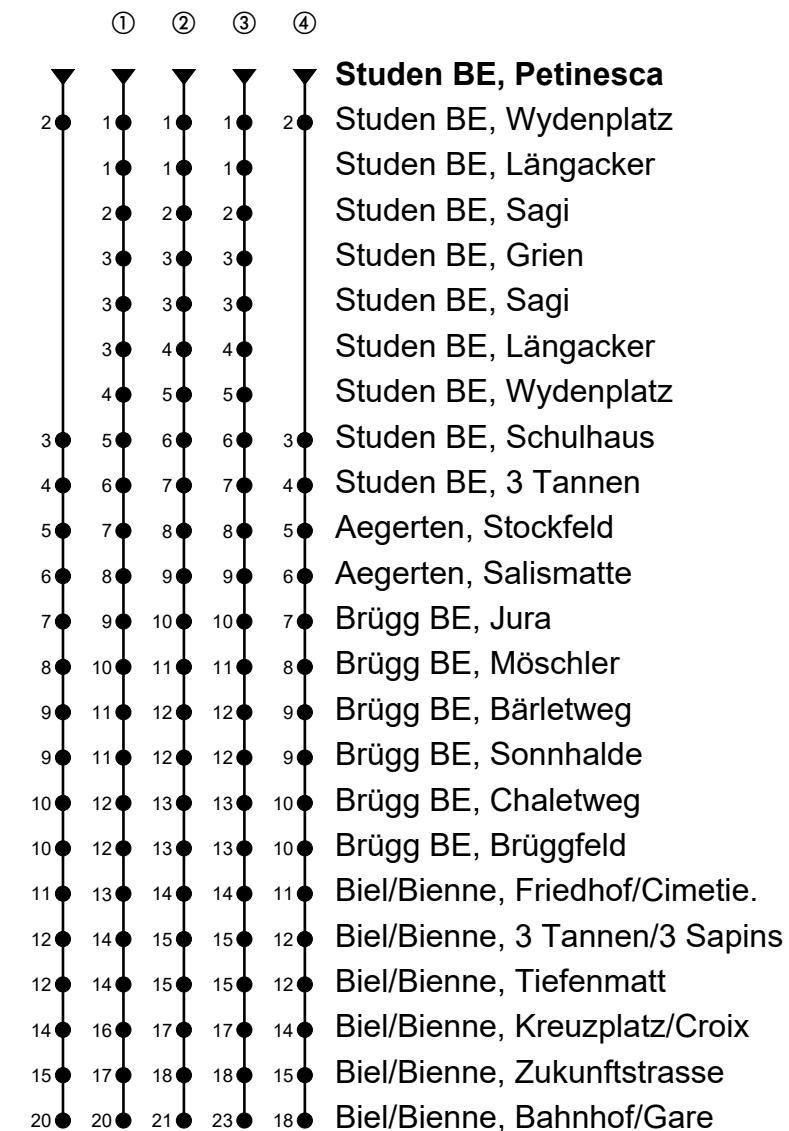

Studen BE, Petinesca

Richtung Biel/Bienne, Bahnhof/Gare

Gültig von 10.12.2023 bis 14.12.2024

🕒	Montag-Freitag	🕒	Samstag	🕒	Sonn- und allg. Feiertage
5	35 ^③	5		5	
6	08 [Ⓜ] 38 [Ⓜ]	6	08 [Ⓜ] 38 [Ⓜ]	6	05 ^{Ⓜ②}
7	08 [Ⓜ] 38 [Ⓜ]	7	08 [Ⓜ] 38 [Ⓜ]	7	05 ^{Ⓜ②}
8	08 [Ⓜ] 38 [Ⓜ]	8	08 [Ⓜ] 38 [Ⓜ]	8	05 ^{Ⓜ②}
9	08 [Ⓜ] 38 [Ⓜ]	9	08 [Ⓜ] 38 [Ⓜ]	9	05 ^{Ⓜ②}
10	08 [Ⓜ] 38 [Ⓜ]	10	08 [Ⓜ] 38 [Ⓜ]	10	05 ^{Ⓜ②}
11	08 [Ⓜ] 38 [Ⓜ]	11	08 [Ⓜ] 38 [Ⓜ]	11	05 ^{Ⓜ②} 35 ^{Ⓜ②}
12	08 [Ⓜ] 38 [Ⓜ]	12	08 [Ⓜ] 38 [Ⓜ]	12	08 ^{Ⓜ④} 35 ^{Ⓜ②}
13	08 [Ⓜ] 38 [Ⓜ]	13	08 [Ⓜ] 38 [Ⓜ]	13	08 ^{Ⓜ④} 35 ^{Ⓜ②}
14	08 [Ⓜ] 38 [Ⓜ]	14	08 [Ⓜ] 38 [Ⓜ]	14	08 ^{Ⓜ④} 35 ^{Ⓜ②}
15	08 [Ⓜ] 38 [Ⓜ]	15	08 [Ⓜ] 38 [Ⓜ]	15	08 ^{Ⓜ④} 35 ^{Ⓜ②}
16	08 [Ⓜ] 38 [Ⓜ]	16	08 [Ⓜ] 38 [Ⓜ]	16	08 ^{Ⓜ④} 35 ^{Ⓜ②}
17	08 [Ⓜ] 38 [Ⓜ]	17	08 [Ⓜ] 38 [Ⓜ]	17	08 ^{Ⓜ④} 35 ^{Ⓜ②}
18	08 [Ⓜ] 38 [Ⓜ]	18	08 [Ⓜ] 38 [Ⓜ]	18	08 ^{Ⓜ④} 38 ^{Ⓜ①}
19	38 ^{Ⓜ①}	19	38 ^{Ⓜ①}	19	38 ^{Ⓜ①}
20	38 ^{Ⓜ①}	20	38 ^{Ⓜ①}	20	38 ^{Ⓜ①}
21	38 ^{Ⓜ①}	21	38 ^{Ⓜ①}	21	38 ^{Ⓜ①}
22	38 ^{Ⓜ①}	22	38 ^{Ⓜ①}	22	38 ^{Ⓜ①}
23	38 ^{Ⓜ①}	23	38 ^{Ⓜ①}	23	38 ^{Ⓜ①}

Fahrzeit in Minuten

Anmerkungen

🚲 = Mitnahme möglich, Platzzahl beschränkt

🚫 = Keine Beförderung möglich

Spätere Fahrten siehe www.moonliner.ch

Aare Seeland mobil AG, Telefon 058 329 93 11, www.asmobil.ch