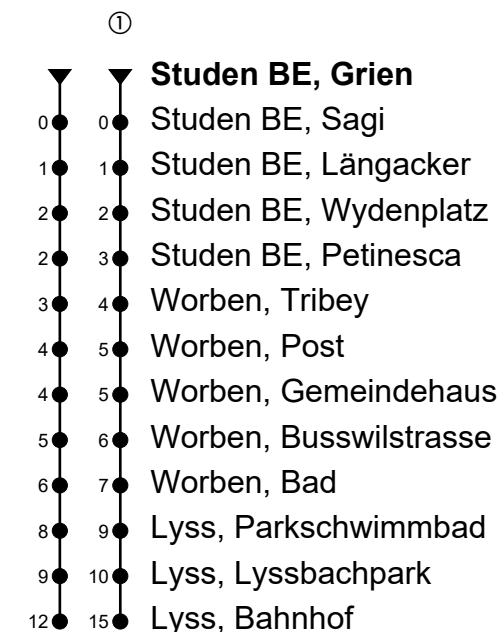

Studen BE, Grien

# Richtung Lyss, Bahnhof

Gültig von 10.12.2023 bis 14.12.2024

🕒	Montag-Freitag	🕒	Samstag	🕒	Sonn- und allg. Feiertage
5	42 <sup>ab</sup> ①	5		5	
6		6		6	44 <sup>ab</sup>
7		7		7	44 <sup>ab</sup>
8		8		8	44 <sup>ab</sup>
9		9		9	44 <sup>ab</sup>
10		10		10	44 <sup>ab</sup>
11		11		11	44 <sup>ab</sup>
12		12		12	48 <sup>ab</sup>
13		13		13	48 <sup>ab</sup>
14		14		14	48 <sup>ab</sup>
15		15		15	48 <sup>ab</sup>
16		16		16	48 <sup>ab</sup>
17		17		17	48 <sup>ab</sup>
18		18		18	48 <sup>ab</sup>
19		19		19	18 <sup>ab</sup>
20	16 <sup>ab</sup>	20	16 <sup>ab</sup>	20	18 <sup>ab</sup>
21	16 <sup>ab</sup>	21	16 <sup>ab</sup>	21	18 <sup>ab</sup>
22	16 <sup>ab</sup>	22	16 <sup>ab</sup>	22	18 <sup>ab</sup>
23	16 <sup>ab</sup>	23	16 <sup>ab</sup>	23	18 <sup>ab</sup>
0	16 <sup>ab</sup>	0	16 <sup>ab</sup>	0	18 <sup>ab</sup>

Fahrzeit in Minuten