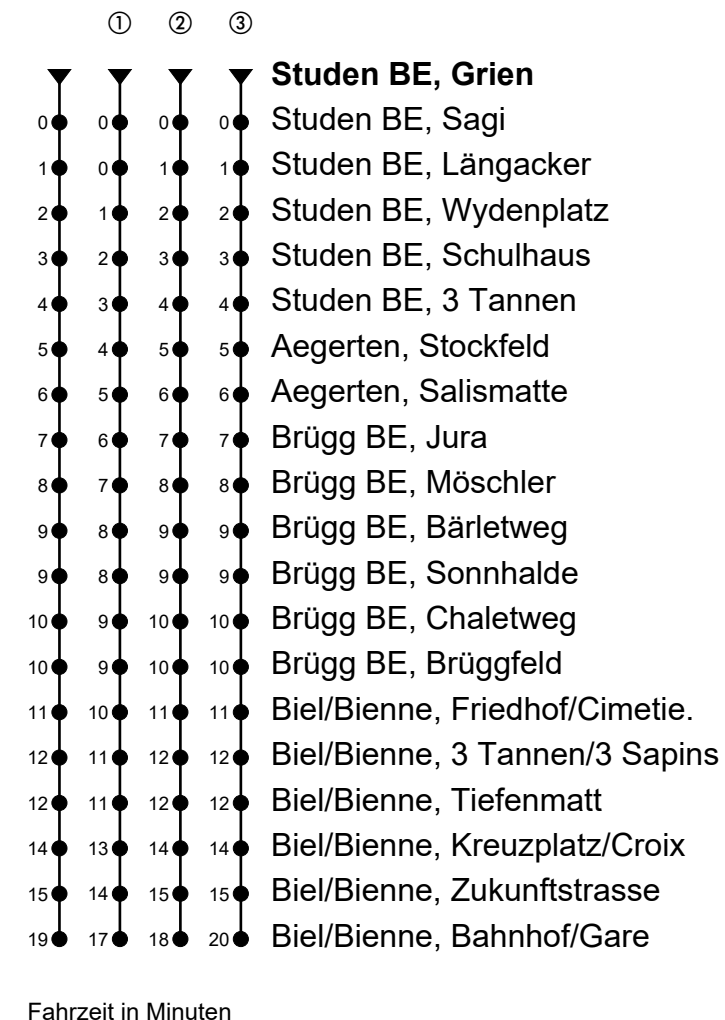

# Richtung Biel/Bienne, Bahnhof/Gare

Gültig von 10.12.2023 bis 14.12.2024

| 🕒  | Montag-Freitag   | 🕒  | Samstag          | 🕒  | Sonn- und allg. Feiertage         |
|----|------------------|----|------------------|----|-----------------------------------|
| 5  | 38 <sup>Ⓜ③</sup> | 5  |                  | 5  |                                   |
| 6  | 20 <sup>Ⓜ</sup>  | 6  | 20 <sup>Ⓜ</sup>  | 6  | 08 <sup>Ⓜ②</sup>                  |
| 7  | 20 <sup>Ⓜ</sup>  | 7  | 20 <sup>Ⓜ</sup>  | 7  | 08 <sup>Ⓜ②</sup>                  |
| 8  | 20 <sup>Ⓜ</sup>  | 8  | 20 <sup>Ⓜ</sup>  | 8  | 08 <sup>Ⓜ②</sup>                  |
| 9  | 20 <sup>Ⓜ</sup>  | 9  | 20 <sup>Ⓜ</sup>  | 9  | 08 <sup>Ⓜ②</sup>                  |
| 10 | 20 <sup>Ⓜ</sup>  | 10 | 20 <sup>Ⓜ</sup>  | 10 | 08 <sup>Ⓜ②</sup>                  |
| 11 | 20 <sup>Ⓜ</sup>  | 11 | 20 <sup>Ⓜ</sup>  | 11 | 08 <sup>Ⓜ②</sup> 38 <sup>Ⓜ②</sup> |
| 12 | 20 <sup>Ⓜ</sup>  | 12 | 20 <sup>Ⓜ</sup>  | 12 | 38 <sup>Ⓜ②</sup>                  |
| 13 | 20 <sup>Ⓜ</sup>  | 13 | 20 <sup>Ⓜ</sup>  | 13 | 38 <sup>Ⓜ②</sup>                  |
| 14 | 20 <sup>Ⓜ</sup>  | 14 | 20 <sup>Ⓜ</sup>  | 14 | 38 <sup>Ⓜ②</sup>                  |
| 15 | 20 <sup>Ⓜ</sup>  | 15 | 20 <sup>Ⓜ</sup>  | 15 | 38 <sup>Ⓜ②</sup>                  |
| 16 | 20 <sup>Ⓜ</sup>  | 16 | 20 <sup>Ⓜ</sup>  | 16 | 38 <sup>Ⓜ②</sup>                  |
| 17 | 20 <sup>Ⓜ</sup>  | 17 | 20 <sup>Ⓜ</sup>  | 17 | 38 <sup>Ⓜ②</sup>                  |
| 18 | 20 <sup>Ⓜ</sup>  | 18 | 20 <sup>Ⓜ</sup>  | 18 | 41 <sup>Ⓜ①</sup>                  |
| 19 | 41 <sup>Ⓜ①</sup> | 19 | 41 <sup>Ⓜ①</sup> | 19 | 41 <sup>Ⓜ①</sup>                  |
| 20 | 41 <sup>Ⓜ①</sup> | 20 | 41 <sup>Ⓜ①</sup> | 20 | 41 <sup>Ⓜ①</sup>                  |
| 21 | 41 <sup>Ⓜ①</sup> | 21 | 41 <sup>Ⓜ①</sup> | 21 | 41 <sup>Ⓜ①</sup>                  |
| 22 | 41 <sup>Ⓜ①</sup> | 22 | 41 <sup>Ⓜ①</sup> | 22 | 41 <sup>Ⓜ①</sup>                  |
| 23 | 41 <sup>Ⓜ①</sup> | 23 | 41 <sup>Ⓜ①</sup> | 23 | 41 <sup>Ⓜ①</sup>                  |