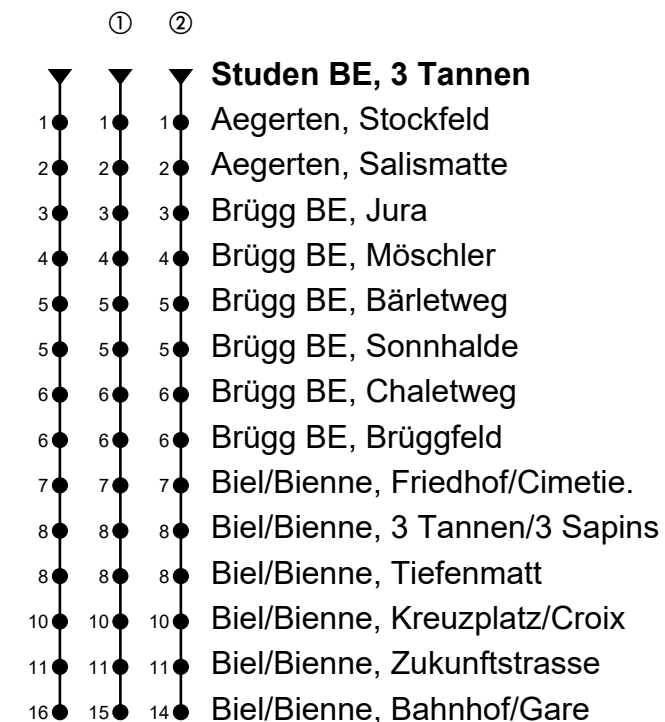

Studen BE, 3 Tannen

Richtung Biel/Bienne, Bahnhof/Gare

Gültig von 10.12.2023 bis 14.12.2024

🕒	Montag-Freitag	🕒	Samstag	🕒	Sonn- und allg. Feiertage
5	42 [Ⓜ]	5		5	
6	12 [Ⓜ] 24 ^{Ⓜ①} 42 [Ⓜ]	6	12 [Ⓜ] 24 ^{Ⓜ①} 42 [Ⓜ]	6	12 ^{Ⓜ②}
7	12 [Ⓜ] 24 ^{Ⓜ①} 42 [Ⓜ]	7	12 [Ⓜ] 24 ^{Ⓜ①} 42 [Ⓜ]	7	12 ^{Ⓜ②}
8	12 [Ⓜ] 24 ^{Ⓜ①} 42 [Ⓜ]	8	12 [Ⓜ] 24 ^{Ⓜ①} 42 [Ⓜ]	8	12 ^{Ⓜ②}
9	12 [Ⓜ] 24 ^{Ⓜ①} 42 [Ⓜ]	9	12 [Ⓜ] 24 ^{Ⓜ①} 42 [Ⓜ]	9	12 ^{Ⓜ②}
10	12 [Ⓜ] 24 ^{Ⓜ①} 42 [Ⓜ]	10	12 [Ⓜ] 24 ^{Ⓜ①} 42 [Ⓜ]	10	12 ^{Ⓜ②}
11	12 [Ⓜ] 24 ^{Ⓜ①} 42 [Ⓜ]	11	12 [Ⓜ] 24 ^{Ⓜ①} 42 [Ⓜ]	11	12 ^{Ⓜ②} 42 ^{Ⓜ②}
12	12 [Ⓜ] 24 ^{Ⓜ①} 42 [Ⓜ]	12	12 [Ⓜ] 24 ^{Ⓜ①} 42 [Ⓜ]	12	12 ^{Ⓜ②} 42 ^{Ⓜ②}
13	12 [Ⓜ] 24 ^{Ⓜ①} 42 [Ⓜ]	13	12 [Ⓜ] 24 ^{Ⓜ①} 42 [Ⓜ]	13	12 ^{Ⓜ②} 42 ^{Ⓜ②}
14	12 [Ⓜ] 24 ^{Ⓜ①} 42 [Ⓜ]	14	12 [Ⓜ] 24 ^{Ⓜ①} 42 [Ⓜ]	14	12 ^{Ⓜ②} 42 ^{Ⓜ②}
15	12 [Ⓜ] 24 ^{Ⓜ①} 42 [Ⓜ]	15	12 [Ⓜ] 24 ^{Ⓜ①} 42 [Ⓜ]	15	12 ^{Ⓜ②} 42 ^{Ⓜ②}
16	12 [Ⓜ] 24 ^{Ⓜ①} 42 [Ⓜ]	16	12 [Ⓜ] 24 ^{Ⓜ①} 42 [Ⓜ]	16	12 ^{Ⓜ②} 42 ^{Ⓜ②}
17	12 [Ⓜ] 24 ^{Ⓜ①} 42 [Ⓜ]	17	12 [Ⓜ] 24 ^{Ⓜ①} 42 [Ⓜ]	17	12 ^{Ⓜ②} 42 ^{Ⓜ②}
18	12 [Ⓜ] 24 ^{Ⓜ①} 42 [Ⓜ]	18	12 [Ⓜ] 24 ^{Ⓜ①} 42 [Ⓜ]	18	12 ^{Ⓜ②} 44 ^{Ⓜ②}
19	44 ^{Ⓜ②}	19	44 ^{Ⓜ②}	19	44 ^{Ⓜ②}
20	44 ^{Ⓜ②}	20	44 ^{Ⓜ②}	20	44 ^{Ⓜ②}
21	44 ^{Ⓜ②}	21	44 ^{Ⓜ②}	21	44 ^{Ⓜ②}
22	44 ^{Ⓜ②}	22	44 ^{Ⓜ②}	22	44 ^{Ⓜ②}
23	44 ^{Ⓜ②}	23	44 ^{Ⓜ②}	23	44 ^{Ⓜ②}

Fahrzeit in Minuten

Anmerkungen

🚲 = Mitnahme möglich, Platzzahl beschränkt

🚫 = Keine Beförderung möglich

Spätere Fahrten siehe www.moonliner.ch

Aare Seeland mobil AG, Telefon 058 329 93 11, www.asmobil.ch