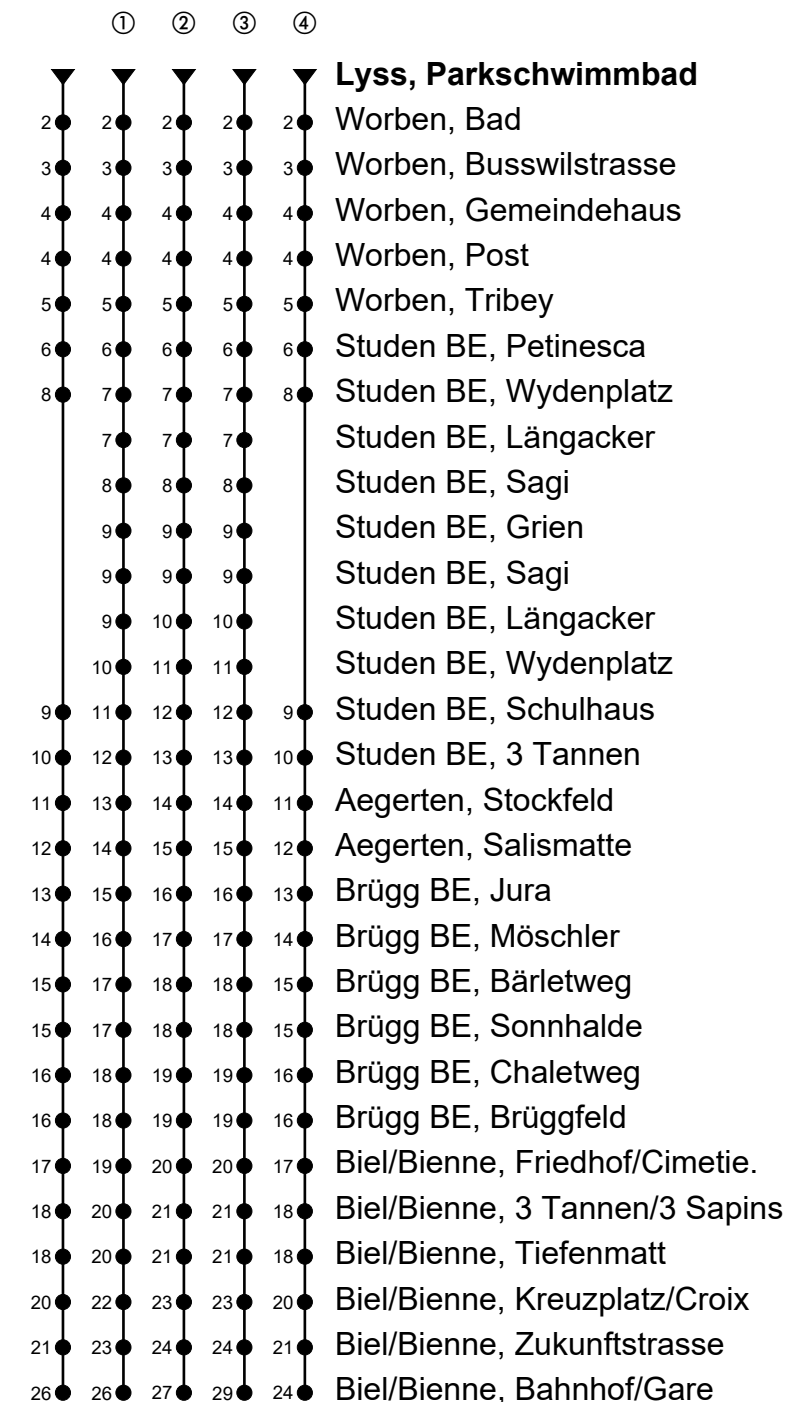

Lyss, Parkschwimmbad

# Richtung Biel/Bienne, Bahnhof/Gare

Gültig von 10.12.2023 bis 14.12.2024

🕒	Montag-Freitag	🕒	Samstag	🕒	Sonn- und allg. Feiertage
5	29 <sup>Ⓜ③</sup>	5		5	59 <sup>Ⓜ②</sup>
6	02 <sup>Ⓜ</sup> 32 <sup>Ⓜ</sup>	6	02 <sup>Ⓜ</sup> 32 <sup>Ⓜ</sup>	6	59 <sup>Ⓜ②</sup>
7	02 <sup>Ⓜ</sup> 32 <sup>Ⓜ</sup>	7	02 <sup>Ⓜ</sup> 32 <sup>Ⓜ</sup>	7	59 <sup>Ⓜ②</sup>
8	02 <sup>Ⓜ</sup> 32 <sup>Ⓜ</sup>	8	02 <sup>Ⓜ</sup> 32 <sup>Ⓜ</sup>	8	59 <sup>Ⓜ②</sup>
9	02 <sup>Ⓜ</sup> 32 <sup>Ⓜ</sup>	9	02 <sup>Ⓜ</sup> 32 <sup>Ⓜ</sup>	9	59 <sup>Ⓜ②</sup>
10	02 <sup>Ⓜ</sup> 32 <sup>Ⓜ</sup>	10	02 <sup>Ⓜ</sup> 32 <sup>Ⓜ</sup>	10	59 <sup>Ⓜ②</sup>
11	02 <sup>Ⓜ</sup> 32 <sup>Ⓜ</sup>	11	02 <sup>Ⓜ</sup> 32 <sup>Ⓜ</sup>	11	29 <sup>Ⓜ②</sup>
12	02 <sup>Ⓜ</sup> 32 <sup>Ⓜ</sup>	12	02 <sup>Ⓜ</sup> 32 <sup>Ⓜ</sup>	12	02 <sup>Ⓜ④</sup> 29 <sup>Ⓜ②</sup>
13	02 <sup>Ⓜ</sup> 32 <sup>Ⓜ</sup>	13	02 <sup>Ⓜ</sup> 32 <sup>Ⓜ</sup>	13	02 <sup>Ⓜ④</sup> 29 <sup>Ⓜ②</sup>
14	02 <sup>Ⓜ</sup> 32 <sup>Ⓜ</sup>	14	02 <sup>Ⓜ</sup> 32 <sup>Ⓜ</sup>	14	02 <sup>Ⓜ④</sup> 29 <sup>Ⓜ②</sup>
15	02 <sup>Ⓜ</sup> 32 <sup>Ⓜ</sup>	15	02 <sup>Ⓜ</sup> 32 <sup>Ⓜ</sup>	15	02 <sup>Ⓜ④</sup> 29 <sup>Ⓜ②</sup>
16	02 <sup>Ⓜ</sup> 32 <sup>Ⓜ</sup>	16	02 <sup>Ⓜ</sup> 32 <sup>Ⓜ</sup>	16	02 <sup>Ⓜ④</sup> 29 <sup>Ⓜ②</sup>
17	02 <sup>Ⓜ</sup> 32 <sup>Ⓜ</sup>	17	02 <sup>Ⓜ</sup> 32 <sup>Ⓜ</sup>	17	02 <sup>Ⓜ④</sup> 29 <sup>Ⓜ②</sup>
18	02 <sup>Ⓜ</sup> 32 <sup>Ⓜ</sup>	18	02 <sup>Ⓜ</sup> 32 <sup>Ⓜ</sup>	18	02 <sup>Ⓜ④</sup> 32 <sup>Ⓜ①</sup>
19	32 <sup>Ⓜ①</sup>	19	32 <sup>Ⓜ①</sup>	19	32 <sup>Ⓜ①</sup>
20	32 <sup>Ⓜ①</sup>	20	32 <sup>Ⓜ①</sup>	20	32 <sup>Ⓜ①</sup>
21	32 <sup>Ⓜ①</sup>	21	32 <sup>Ⓜ①</sup>	21	32 <sup>Ⓜ①</sup>
22	32 <sup>Ⓜ①</sup>	22	32 <sup>Ⓜ①</sup>	22	32 <sup>Ⓜ①</sup>
23	32 <sup>Ⓜ①</sup>	23	32 <sup>Ⓜ①</sup>	23	32 <sup>Ⓜ①</sup>

Fahrzeit in Minuten