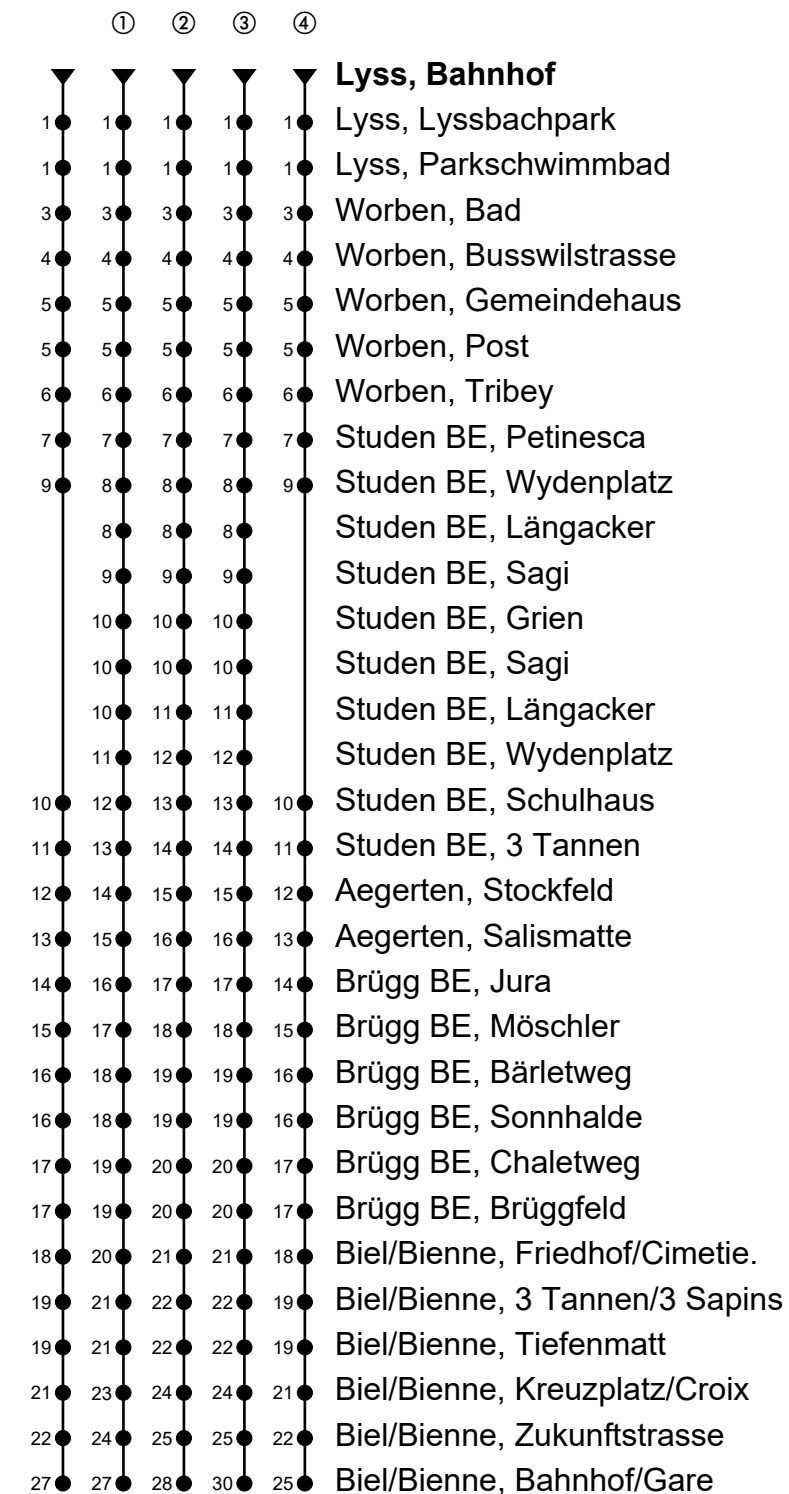

Lyss, Bahnhof

Richtung Biel/Bienne, Bahnhof/Gare

Gültig von 10.12.2023 bis 14.12.2024

🕒	Montag-Freitag	🕒	Samstag	🕒	Sonn- und allg. Feiertage
5	28 ^③	5		5	58 ^②
6	01 [Ⓜ] 31 [Ⓜ]	6	01 [Ⓜ] 31 [Ⓜ]	6	58 ^②
7	01 [Ⓜ] 31 [Ⓜ]	7	01 [Ⓜ] 31 [Ⓜ]	7	58 ^②
8	01 [Ⓜ] 31 [Ⓜ]	8	01 [Ⓜ] 31 [Ⓜ]	8	58 ^②
9	01 [Ⓜ] 31 [Ⓜ]	9	01 [Ⓜ] 31 [Ⓜ]	9	58 ^②
10	01 [Ⓜ] 31 [Ⓜ]	10	01 [Ⓜ] 31 [Ⓜ]	10	58 ^②
11	01 [Ⓜ] 31 [Ⓜ]	11	01 [Ⓜ] 31 [Ⓜ]	11	28 ^②
12	01 [Ⓜ] 31 [Ⓜ]	12	01 [Ⓜ] 31 [Ⓜ]	12	01 ^④ 28 ^②
13	01 [Ⓜ] 31 [Ⓜ]	13	01 [Ⓜ] 31 [Ⓜ]	13	01 ^④ 28 ^②
14	01 [Ⓜ] 31 [Ⓜ]	14	01 [Ⓜ] 31 [Ⓜ]	14	01 ^④ 28 ^②
15	01 [Ⓜ] 31 [Ⓜ]	15	01 [Ⓜ] 31 [Ⓜ]	15	01 ^④ 28 ^②
16	01 [Ⓜ] 31 [Ⓜ]	16	01 [Ⓜ] 31 [Ⓜ]	16	01 ^④ 28 ^②
17	01 [Ⓜ] 31 [Ⓜ]	17	01 [Ⓜ] 31 [Ⓜ]	17	01 ^④ 28 ^②
18	01 [Ⓜ] 31 [Ⓜ]	18	01 [Ⓜ] 31 [Ⓜ]	18	01 ^④ 31 ^①
19	31 ^①	19	31 ^①	19	31 ^①
20	31 ^①	20	31 ^①	20	31 ^①
21	31 ^①	21	31 ^①	21	31 ^①
22	31 ^①	22	31 ^①	22	31 ^①
23	31 ^①	23	31 ^①	23	31 ^①

Fahrzeit in Minuten

Anmerkungen

🚲 = Mitnahme möglich, Platzzahl beschränkt

🚫 = Keine Beförderung möglich

Spätere Fahrten siehe www.moonliner.ch

Aare Seeland mobil AG, Telefon 058 329 93 11, www.asmobil.ch