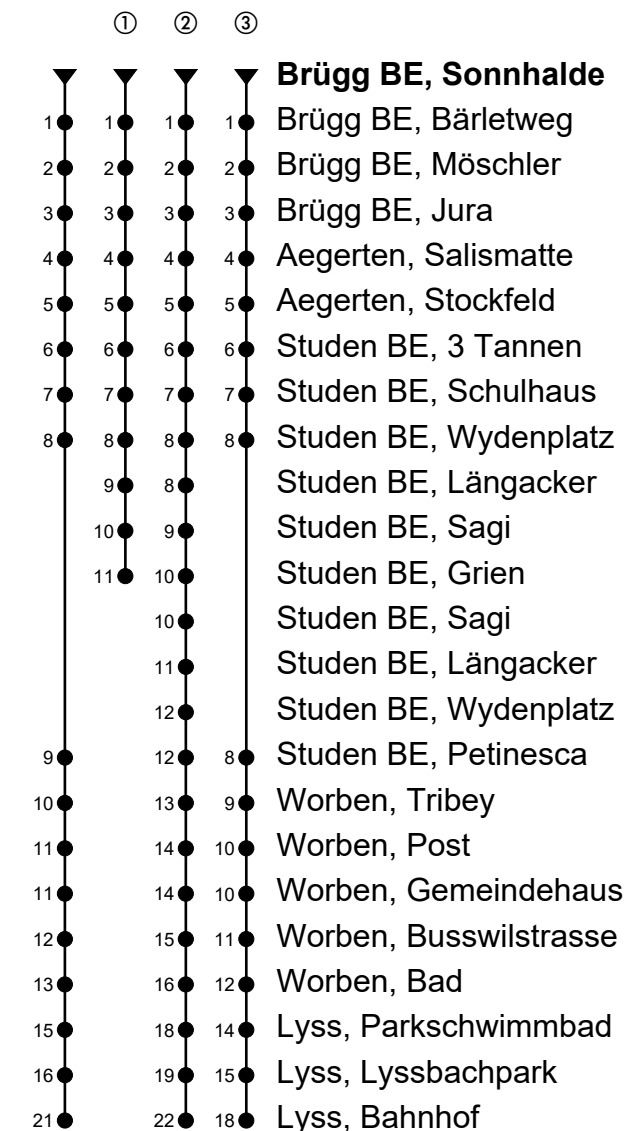

Brügg BE, Sonnhalde

Richtung Lyss, Bahnhof

Gültig von 10.12.2023 bis 14.12.2024

🕒	Montag-Freitag	🕒	Samstag	🕒	Sonn- und allg. Feiertage
6	06 [🚗] 36 [🚗] 55 ^{🚗①}	6	06 [🚗] 36 [🚗] 55 ^{🚗①}	6	34 ^{🚗②}
7	06 [🚗] 36 [🚗] 55 ^{🚗①}	7	06 [🚗] 36 [🚗] 55 ^{🚗①}	7	34 ^{🚗②}
8	06 [🚗] 36 [🚗] 55 ^{🚗①}	8	06 [🚗] 36 [🚗] 55 ^{🚗①}	8	34 ^{🚗②}
9	06 [🚗] 36 [🚗] 55 ^{🚗①}	9	06 [🚗] 36 [🚗] 55 ^{🚗①}	9	34 ^{🚗②}
10	06 [🚗] 36 [🚗] 55 ^{🚗①}	10	06 [🚗] 36 [🚗] 55 ^{🚗①}	10	34 ^{🚗②}
11	06 [🚗] 36 [🚗] 55 ^{🚗①}	11	06 [🚗] 36 [🚗] 55 ^{🚗①}	11	34 ^{🚗②}
12	06 [🚗] 36 [🚗] 55 ^{🚗①}	12	06 [🚗] 36 [🚗] 55 ^{🚗①}	12	08 ^{🚗③} 38 ^{🚗②}
13	06 [🚗] 36 [🚗] 55 ^{🚗①}	13	06 [🚗] 36 [🚗] 55 ^{🚗①}	13	08 ^{🚗③} 38 ^{🚗②}
14	06 [🚗] 36 [🚗] 55 ^{🚗①}	14	06 [🚗] 36 [🚗] 55 ^{🚗①}	14	08 ^{🚗③} 38 ^{🚗②}
15	06 [🚗] 36 [🚗] 55 ^{🚗①}	15	06 [🚗] 36 [🚗] 55 ^{🚗①}	15	08 ^{🚗③} 38 ^{🚗②}
16	06 [🚗] 36 [🚗] 55 ^{🚗①}	16	06 [🚗] 36 [🚗] 55 ^{🚗①}	16	08 ^{🚗③} 38 ^{🚗②}
17	06 [🚗] 36 [🚗] 55 ^{🚗①}	17	06 [🚗] 36 [🚗] 55 ^{🚗①}	17	08 ^{🚗③} 38 ^{🚗②}
18	06 [🚗] 36 [🚗] 55 ^{🚗①}	18	06 [🚗] 36 [🚗] 55 ^{🚗①}	18	08 ^{🚗③} 38 ^{🚗②}
19	06 [🚗]	19	06 [🚗]	19	08 ^{🚗②}
20	06 ^{🚗②}	20	06 ^{🚗②}	20	08 ^{🚗②}
21	06 ^{🚗②}	21	06 ^{🚗②}	21	08 ^{🚗②}
22	06 ^{🚗②}	22	06 ^{🚗②}	22	08 ^{🚗②}
23	06 ^{🚗②}	23	06 ^{🚗②}	23	08 ^{🚗②}
0	06 ^{🚗②}	0	06 ^{🚗②}	0	08 ^{🚗②}

Fahrzeit in Minuten

Anmerkungen

🚗 = Mitnahme möglich, Platzzahl beschränkt

🚫 = Keine Beförderung möglich

Spätere Fahrten siehe www.moonliner.ch

Aare Seeland mobil AG, Telefon 058 329 93 11, www.asmobil.ch