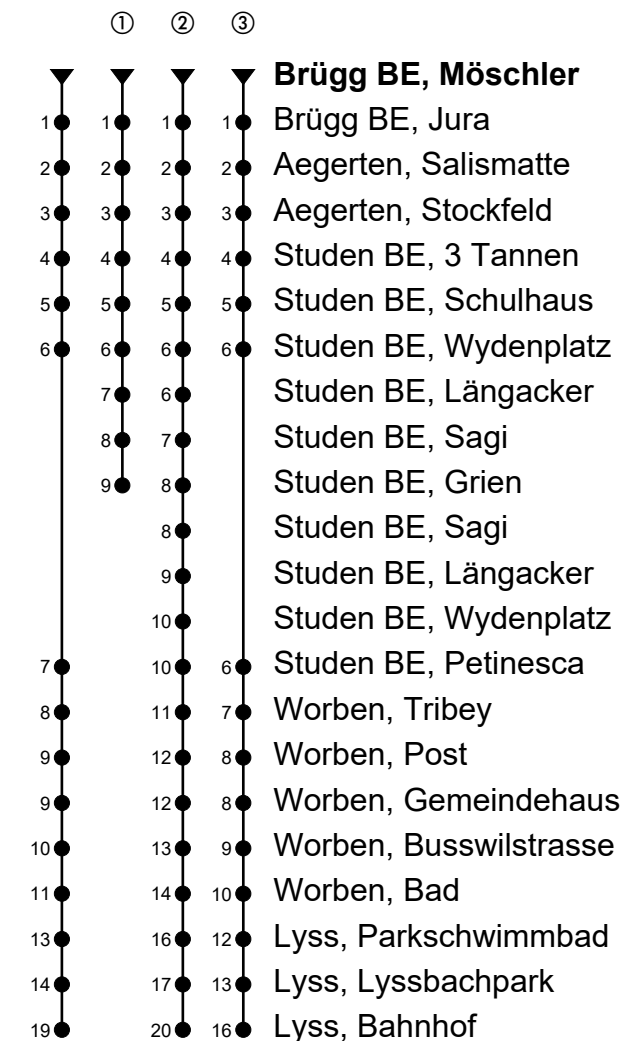

Brügg BE, Möschler

Richtung Lyss, Bahnhof

Gültig von 10.12.2023 bis 14.12.2024

🕒	Montag-Freitag	🕒	Samstag	🕒	Sonn- und allg. Feiertage
6	08 [🚗] 38 [🚗] 57 ^{🚗①}	6	08 [🚗] 38 [🚗] 57 ^{🚗①}	6	36 ^{🚗②}
7	08 [🚗] 38 [🚗] 57 ^{🚗①}	7	08 [🚗] 38 [🚗] 57 ^{🚗①}	7	36 ^{🚗②}
8	08 [🚗] 38 [🚗] 57 ^{🚗①}	8	08 [🚗] 38 [🚗] 57 ^{🚗①}	8	36 ^{🚗②}
9	08 [🚗] 38 [🚗] 57 ^{🚗①}	9	08 [🚗] 38 [🚗] 57 ^{🚗①}	9	36 ^{🚗②}
10	08 [🚗] 38 [🚗] 57 ^{🚗①}	10	08 [🚗] 38 [🚗] 57 ^{🚗①}	10	36 ^{🚗②}
11	08 [🚗] 38 [🚗] 57 ^{🚗①}	11	08 [🚗] 38 [🚗] 57 ^{🚗①}	11	36 ^{🚗②}
12	08 [🚗] 38 [🚗] 57 ^{🚗①}	12	08 [🚗] 38 [🚗] 57 ^{🚗①}	12	10 ^{🚗③} 40 ^{🚗②}
13	08 [🚗] 38 [🚗] 57 ^{🚗①}	13	08 [🚗] 38 [🚗] 57 ^{🚗①}	13	10 ^{🚗③} 40 ^{🚗②}
14	08 [🚗] 38 [🚗] 57 ^{🚗①}	14	08 [🚗] 38 [🚗] 57 ^{🚗①}	14	10 ^{🚗③} 40 ^{🚗②}
15	08 [🚗] 38 [🚗] 57 ^{🚗①}	15	08 [🚗] 38 [🚗] 57 ^{🚗①}	15	10 ^{🚗③} 40 ^{🚗②}
16	08 [🚗] 38 [🚗] 57 ^{🚗①}	16	08 [🚗] 38 [🚗] 57 ^{🚗①}	16	10 ^{🚗③} 40 ^{🚗②}
17	08 [🚗] 38 [🚗] 57 ^{🚗①}	17	08 [🚗] 38 [🚗] 57 ^{🚗①}	17	10 ^{🚗③} 40 ^{🚗②}
18	08 [🚗] 38 [🚗] 57 ^{🚗①}	18	08 [🚗] 38 [🚗] 57 ^{🚗①}	18	10 ^{🚗③} 40 ^{🚗②}
19	08 [🚗]	19	08 [🚗]	19	10 ^{🚗②}
20	08 ^{🚗②}	20	08 ^{🚗②}	20	10 ^{🚗②}
21	08 ^{🚗②}	21	08 ^{🚗②}	21	10 ^{🚗②}
22	08 ^{🚗②}	22	08 ^{🚗②}	22	10 ^{🚗②}
23	08 ^{🚗②}	23	08 ^{🚗②}	23	10 ^{🚗②}
0	08 ^{🚗②}	0	08 ^{🚗②}	0	10 ^{🚗②}

Fahrzeit in Minuten

Anmerkungen

🚗 = Mitnahme möglich, Platzzahl beschränkt

🚫 = Keine Beförderung möglich

Spätere Fahrten siehe www.moonliner.ch

Aare Seeland mobil AG, Telefon 058 329 93 11, www.asmobil.ch