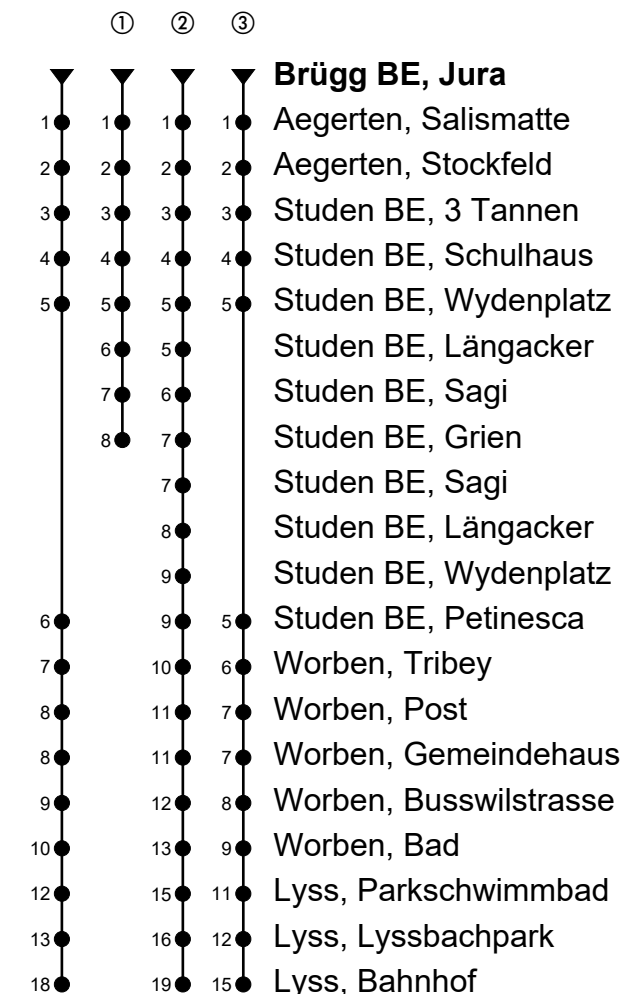

Brügg BE, Jura

Richtung Lyss, Bahnhof

Gültig von 10.12.2023 bis 14.12.2024

🕒	Montag-Freitag	🕒	Samstag	🕒	Sonn- und allg. Feiertage
6	09 [🚗] 39 [🚗] 58 ^{🚗①}	6	09 [🚗] 39 [🚗] 58 ^{🚗①}	6	37 ^{🚗②}
7	09 [🚗] 39 [🚗] 58 ^{🚗①}	7	09 [🚗] 39 [🚗] 58 ^{🚗①}	7	37 ^{🚗②}
8	09 [🚗] 39 [🚗] 58 ^{🚗①}	8	09 [🚗] 39 [🚗] 58 ^{🚗①}	8	37 ^{🚗②}
9	09 [🚗] 39 [🚗] 58 ^{🚗①}	9	09 [🚗] 39 [🚗] 58 ^{🚗①}	9	37 ^{🚗②}
10	09 [🚗] 39 [🚗] 58 ^{🚗①}	10	09 [🚗] 39 [🚗] 58 ^{🚗①}	10	37 ^{🚗②}
11	09 [🚗] 39 [🚗] 58 ^{🚗①}	11	09 [🚗] 39 [🚗] 58 ^{🚗①}	11	37 ^{🚗②}
12	09 [🚗] 39 [🚗] 58 ^{🚗①}	12	09 [🚗] 39 [🚗] 58 ^{🚗①}	12	11 ^{🚗③} 41 ^{🚗②}
13	09 [🚗] 39 [🚗] 58 ^{🚗①}	13	09 [🚗] 39 [🚗] 58 ^{🚗①}	13	11 ^{🚗③} 41 ^{🚗②}
14	09 [🚗] 39 [🚗] 58 ^{🚗①}	14	09 [🚗] 39 [🚗] 58 ^{🚗①}	14	11 ^{🚗③} 41 ^{🚗②}
15	09 [🚗] 39 [🚗] 58 ^{🚗①}	15	09 [🚗] 39 [🚗] 58 ^{🚗①}	15	11 ^{🚗③} 41 ^{🚗②}
16	09 [🚗] 39 [🚗] 58 ^{🚗①}	16	09 [🚗] 39 [🚗] 58 ^{🚗①}	16	11 ^{🚗③} 41 ^{🚗②}
17	09 [🚗] 39 [🚗] 58 ^{🚗①}	17	09 [🚗] 39 [🚗] 58 ^{🚗①}	17	11 ^{🚗③} 41 ^{🚗②}
18	09 [🚗] 39 [🚗] 58 ^{🚗①}	18	09 [🚗] 39 [🚗] 58 ^{🚗①}	18	11 ^{🚗③} 41 ^{🚗②}
19	09 [🚗]	19	09 [🚗]	19	11 ^{🚗②}
20	09 ^{🚗②}	20	09 ^{🚗②}	20	11 ^{🚗②}
21	09 ^{🚗②}	21	09 ^{🚗②}	21	11 ^{🚗②}
22	09 ^{🚗②}	22	09 ^{🚗②}	22	11 ^{🚗②}
23	09 ^{🚗②}	23	09 ^{🚗②}	23	11 ^{🚗②}
0	09 ^{🚗②}	0	09 ^{🚗②}	0	11 ^{🚗②}

Fahrzeit in Minuten

Anmerkungen

🚗 = Mitnahme möglich, Platzzahl beschränkt

🚫 = Keine Beförderung möglich

Spätere Fahrten siehe www.moonliner.ch

Aare Seeland mobil AG, Telefon 058 329 93 11, www.asmobil.ch