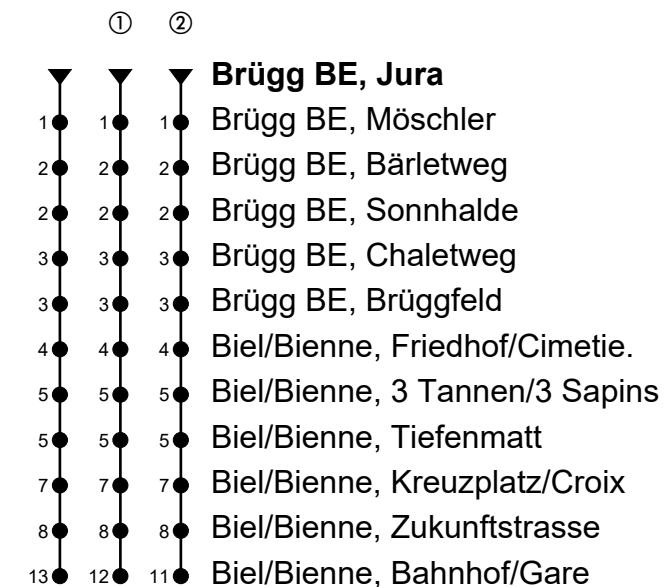

Brügg BE, Jura

Richtung Biel/Bienne, Bahnhof/Gare

Gültig von 10.12.2023 bis 14.12.2024

🕒	Montag-Freitag	🕒	Samstag	🕒	Sonn- und allg. Feiertage
5	45 [Ⓜ]	5		5	
6	15 [Ⓜ] 27 ^{Ⓜ①} 45 [Ⓜ]	6	15 [Ⓜ] 27 ^{Ⓜ①} 45 [Ⓜ]	6	15 ^{Ⓜ②}
7	15 [Ⓜ] 27 ^{Ⓜ①} 45 [Ⓜ]	7	15 [Ⓜ] 27 ^{Ⓜ①} 45 [Ⓜ]	7	15 ^{Ⓜ②}
8	15 [Ⓜ] 27 ^{Ⓜ①} 45 [Ⓜ]	8	15 [Ⓜ] 27 ^{Ⓜ①} 45 [Ⓜ]	8	15 ^{Ⓜ②}
9	15 [Ⓜ] 27 ^{Ⓜ①} 45 [Ⓜ]	9	15 [Ⓜ] 27 ^{Ⓜ①} 45 [Ⓜ]	9	15 ^{Ⓜ②}
10	15 [Ⓜ] 27 ^{Ⓜ①} 45 [Ⓜ]	10	15 [Ⓜ] 27 ^{Ⓜ①} 45 [Ⓜ]	10	15 ^{Ⓜ②}
11	15 [Ⓜ] 27 ^{Ⓜ①} 45 [Ⓜ]	11	15 [Ⓜ] 27 ^{Ⓜ①} 45 [Ⓜ]	11	15 ^{Ⓜ②} 45 ^{Ⓜ②}
12	15 [Ⓜ] 27 ^{Ⓜ①} 45 [Ⓜ]	12	15 [Ⓜ] 27 ^{Ⓜ①} 45 [Ⓜ]	12	15 ^{Ⓜ②} 45 ^{Ⓜ②}
13	15 [Ⓜ] 27 ^{Ⓜ①} 45 [Ⓜ]	13	15 [Ⓜ] 27 ^{Ⓜ①} 45 [Ⓜ]	13	15 ^{Ⓜ②} 45 ^{Ⓜ②}
14	15 [Ⓜ] 27 ^{Ⓜ①} 45 [Ⓜ]	14	15 [Ⓜ] 27 ^{Ⓜ①} 45 [Ⓜ]	14	15 ^{Ⓜ②} 45 ^{Ⓜ②}
15	15 [Ⓜ] 27 ^{Ⓜ①} 45 [Ⓜ]	15	15 [Ⓜ] 27 ^{Ⓜ①} 45 [Ⓜ]	15	15 ^{Ⓜ②} 45 ^{Ⓜ②}
16	15 [Ⓜ] 27 ^{Ⓜ①} 45 [Ⓜ]	16	15 [Ⓜ] 27 ^{Ⓜ①} 45 [Ⓜ]	16	15 ^{Ⓜ②} 45 ^{Ⓜ②}
17	15 [Ⓜ] 27 ^{Ⓜ①} 45 [Ⓜ]	17	15 [Ⓜ] 27 ^{Ⓜ①} 45 [Ⓜ]	17	15 ^{Ⓜ②} 45 ^{Ⓜ②}
18	15 [Ⓜ] 27 ^{Ⓜ①} 45 [Ⓜ]	18	15 [Ⓜ] 27 ^{Ⓜ①} 45 [Ⓜ]	18	15 ^{Ⓜ②} 47 ^{Ⓜ②}
19	47 ^{Ⓜ②}	19	47 ^{Ⓜ②}	19	47 ^{Ⓜ②}
20	47 ^{Ⓜ②}	20	47 ^{Ⓜ②}	20	47 ^{Ⓜ②}
21	47 ^{Ⓜ②}	21	47 ^{Ⓜ②}	21	47 ^{Ⓜ②}
22	47 ^{Ⓜ②}	22	47 ^{Ⓜ②}	22	47 ^{Ⓜ②}
23	47 ^{Ⓜ②}	23	47 ^{Ⓜ②}	23	47 ^{Ⓜ②}

Fahrzeit in Minuten

Anmerkungen

🚲 = Mitnahme möglich, Platzzahl beschränkt

🚫 = Keine Beförderung möglich

Spätere Fahrten siehe www.moonliner.ch

Aare Seeland mobil AG, Telefon 058 329 93 11, www.asmobil.ch