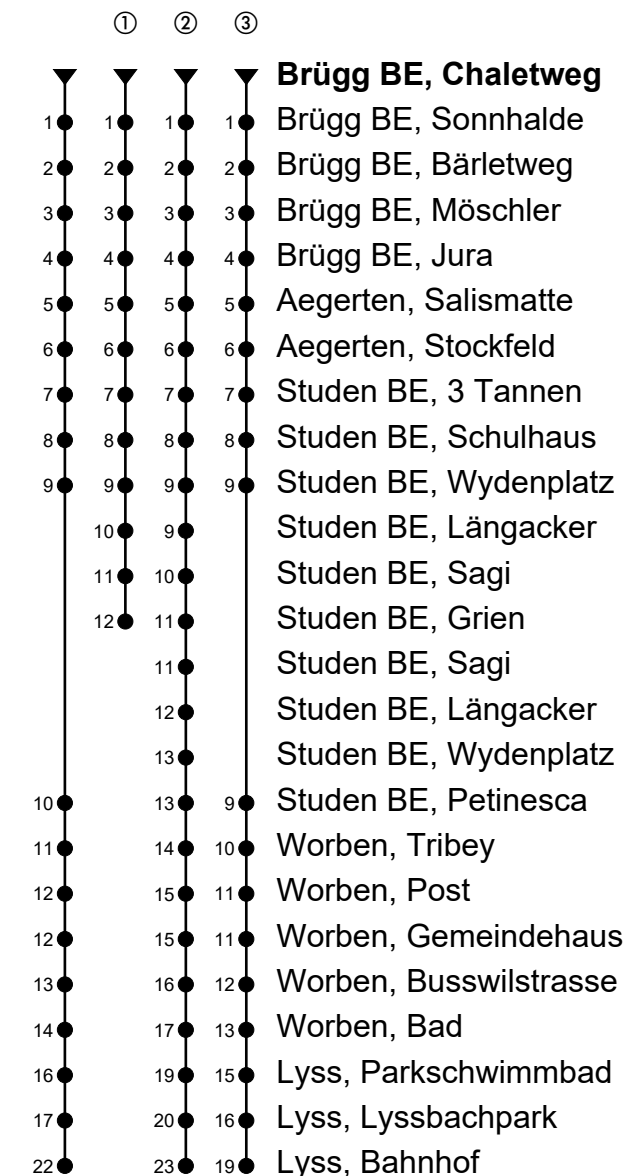

Brügg BE, Chaletweg

Richtung Lyss, Bahnhof

Gültig von 10.12.2023 bis 14.12.2024

🕒	Montag-Freitag	🕒	Samstag	🕒	Sonn- und allg. Feiertage
6	05 [🚗] 35 [🚗] 54 ^{🚗①}	6	05 [🚗] 35 [🚗] 54 ^{🚗①}	6	33 ^{🚗②}
7	05 [🚗] 35 [🚗] 54 ^{🚗①}	7	05 [🚗] 35 [🚗] 54 ^{🚗①}	7	33 ^{🚗②}
8	05 [🚗] 35 [🚗] 54 ^{🚗①}	8	05 [🚗] 35 [🚗] 54 ^{🚗①}	8	33 ^{🚗②}
9	05 [🚗] 35 [🚗] 54 ^{🚗①}	9	05 [🚗] 35 [🚗] 54 ^{🚗①}	9	33 ^{🚗②}
10	05 [🚗] 35 [🚗] 54 ^{🚗①}	10	05 [🚗] 35 [🚗] 54 ^{🚗①}	10	33 ^{🚗②}
11	05 [🚗] 35 [🚗] 54 ^{🚗①}	11	05 [🚗] 35 [🚗] 54 ^{🚗①}	11	33 ^{🚗②}
12	05 [🚗] 35 [🚗] 54 ^{🚗①}	12	05 [🚗] 35 [🚗] 54 ^{🚗①}	12	07 ^{🚗③} 37 ^{🚗②}
13	05 [🚗] 35 [🚗] 54 ^{🚗①}	13	05 [🚗] 35 [🚗] 54 ^{🚗①}	13	07 ^{🚗③} 37 ^{🚗②}
14	05 [🚗] 35 [🚗] 54 ^{🚗①}	14	05 [🚗] 35 [🚗] 54 ^{🚗①}	14	07 ^{🚗③} 37 ^{🚗②}
15	05 [🚗] 35 [🚗] 54 ^{🚗①}	15	05 [🚗] 35 [🚗] 54 ^{🚗①}	15	07 ^{🚗③} 37 ^{🚗②}
16	05 [🚗] 35 [🚗] 54 ^{🚗①}	16	05 [🚗] 35 [🚗] 54 ^{🚗①}	16	07 ^{🚗③} 37 ^{🚗②}
17	05 [🚗] 35 [🚗] 54 ^{🚗①}	17	05 [🚗] 35 [🚗] 54 ^{🚗①}	17	07 ^{🚗③} 37 ^{🚗②}
18	05 [🚗] 35 [🚗] 54 ^{🚗①}	18	05 [🚗] 35 [🚗] 54 ^{🚗①}	18	07 ^{🚗③} 37 ^{🚗②}
19	05 [🚗]	19	05 [🚗]	19	07 ^{🚗②}
20	05 ^{🚗②}	20	05 ^{🚗②}	20	07 ^{🚗②}
21	05 ^{🚗②}	21	05 ^{🚗②}	21	07 ^{🚗②}
22	05 ^{🚗②}	22	05 ^{🚗②}	22	07 ^{🚗②}
23	05 ^{🚗②}	23	05 ^{🚗②}	23	07 ^{🚗②}
0	05 ^{🚗②}	0	05 ^{🚗②}	0	07 ^{🚗②}

Anmerkungen

🚗 = Mitnahme möglich, Platzzahl beschränkt

🚫 = Keine Beförderung möglich

Spätere Fahrten siehe www.moonliner.ch

Aare Seeland mobil AG, Telefon 058 329 93 11, www.asmobil.ch