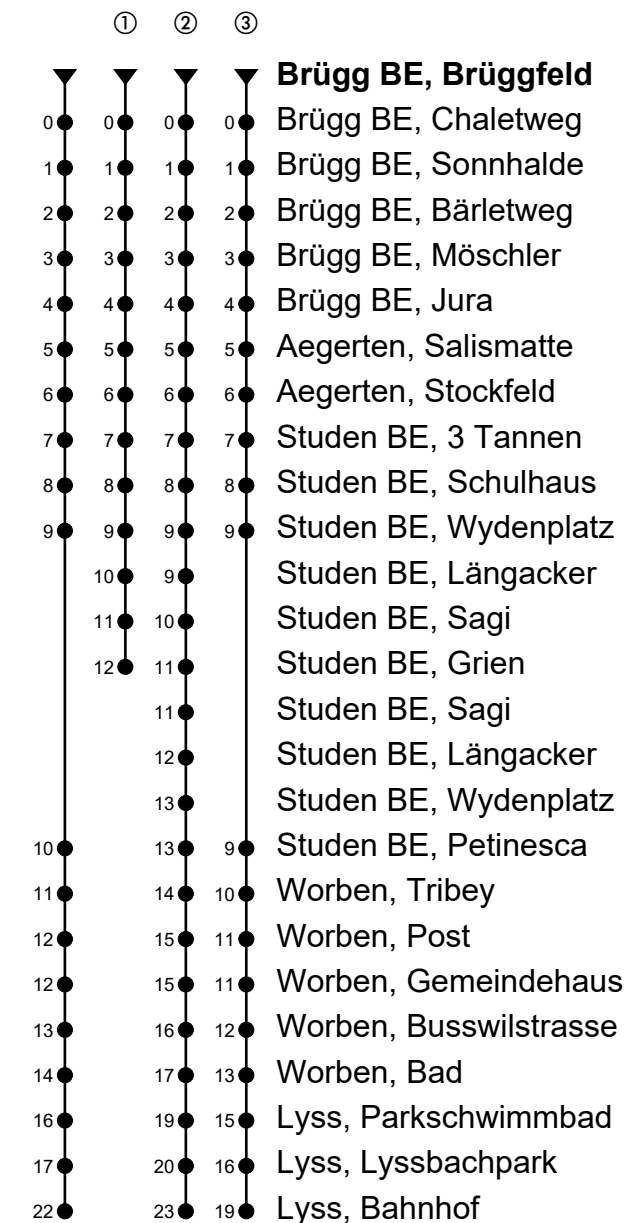

Fahrzeit in Minuten