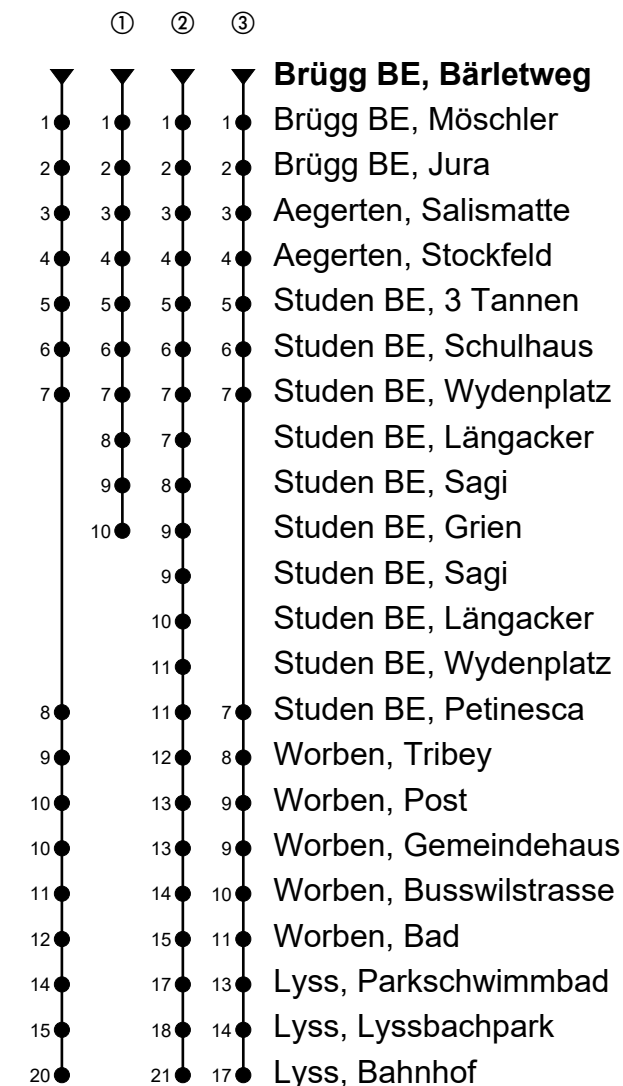

Brügg BE, Bärletweg

Richtung Lyss, Bahnhof

Gültig von 10.12.2023 bis 14.12.2024

🕒	Montag-Freitag	🕒	Samstag	🕒	Sonn- und allg. Feiertage
6	07 [🚗] 37 [🚗] 56 ^{🚗①}	6	07 [🚗] 37 [🚗] 56 ^{🚗①}	6	35 ^{🚗②}
7	07 [🚗] 37 [🚗] 56 ^{🚗①}	7	07 [🚗] 37 [🚗] 56 ^{🚗①}	7	35 ^{🚗②}
8	07 [🚗] 37 [🚗] 56 ^{🚗①}	8	07 [🚗] 37 [🚗] 56 ^{🚗①}	8	35 ^{🚗②}
9	07 [🚗] 37 [🚗] 56 ^{🚗①}	9	07 [🚗] 37 [🚗] 56 ^{🚗①}	9	35 ^{🚗②}
10	07 [🚗] 37 [🚗] 56 ^{🚗①}	10	07 [🚗] 37 [🚗] 56 ^{🚗①}	10	35 ^{🚗②}
11	07 [🚗] 37 [🚗] 56 ^{🚗①}	11	07 [🚗] 37 [🚗] 56 ^{🚗①}	11	35 ^{🚗②}
12	07 [🚗] 37 [🚗] 56 ^{🚗①}	12	07 [🚗] 37 [🚗] 56 ^{🚗①}	12	09 ^{🚗③} 39 ^{🚗②}
13	07 [🚗] 37 [🚗] 56 ^{🚗①}	13	07 [🚗] 37 [🚗] 56 ^{🚗①}	13	09 ^{🚗③} 39 ^{🚗②}
14	07 [🚗] 37 [🚗] 56 ^{🚗①}	14	07 [🚗] 37 [🚗] 56 ^{🚗①}	14	09 ^{🚗③} 39 ^{🚗②}
15	07 [🚗] 37 [🚗] 56 ^{🚗①}	15	07 [🚗] 37 [🚗] 56 ^{🚗①}	15	09 ^{🚗③} 39 ^{🚗②}
16	07 [🚗] 37 [🚗] 56 ^{🚗①}	16	07 [🚗] 37 [🚗] 56 ^{🚗①}	16	09 ^{🚗③} 39 ^{🚗②}
17	07 [🚗] 37 [🚗] 56 ^{🚗①}	17	07 [🚗] 37 [🚗] 56 ^{🚗①}	17	09 ^{🚗③} 39 ^{🚗②}
18	07 [🚗] 37 [🚗] 56 ^{🚗①}	18	07 [🚗] 37 [🚗] 56 ^{🚗①}	18	09 ^{🚗③} 39 ^{🚗②}
19	07 [🚗]	19	07 [🚗]	19	09 ^{🚗②}
20	07 ^{🚗②}	20	07 ^{🚗②}	20	09 ^{🚗②}
21	07 ^{🚗②}	21	07 ^{🚗②}	21	09 ^{🚗②}
22	07 ^{🚗②}	22	07 ^{🚗②}	22	09 ^{🚗②}
23	07 ^{🚗②}	23	07 ^{🚗②}	23	09 ^{🚗②}
0	07 ^{🚗②}	0	07 ^{🚗②}	0	09 ^{🚗②}

Anmerkungen

🚗 = Mitnahme möglich, Platzzahl beschränkt

🚫 = Keine Beförderung möglich

Spätere Fahrten siehe www.moonliner.ch

Aare Seeland mobil AG, Telefon 058 329 93 11, www.asmobil.ch