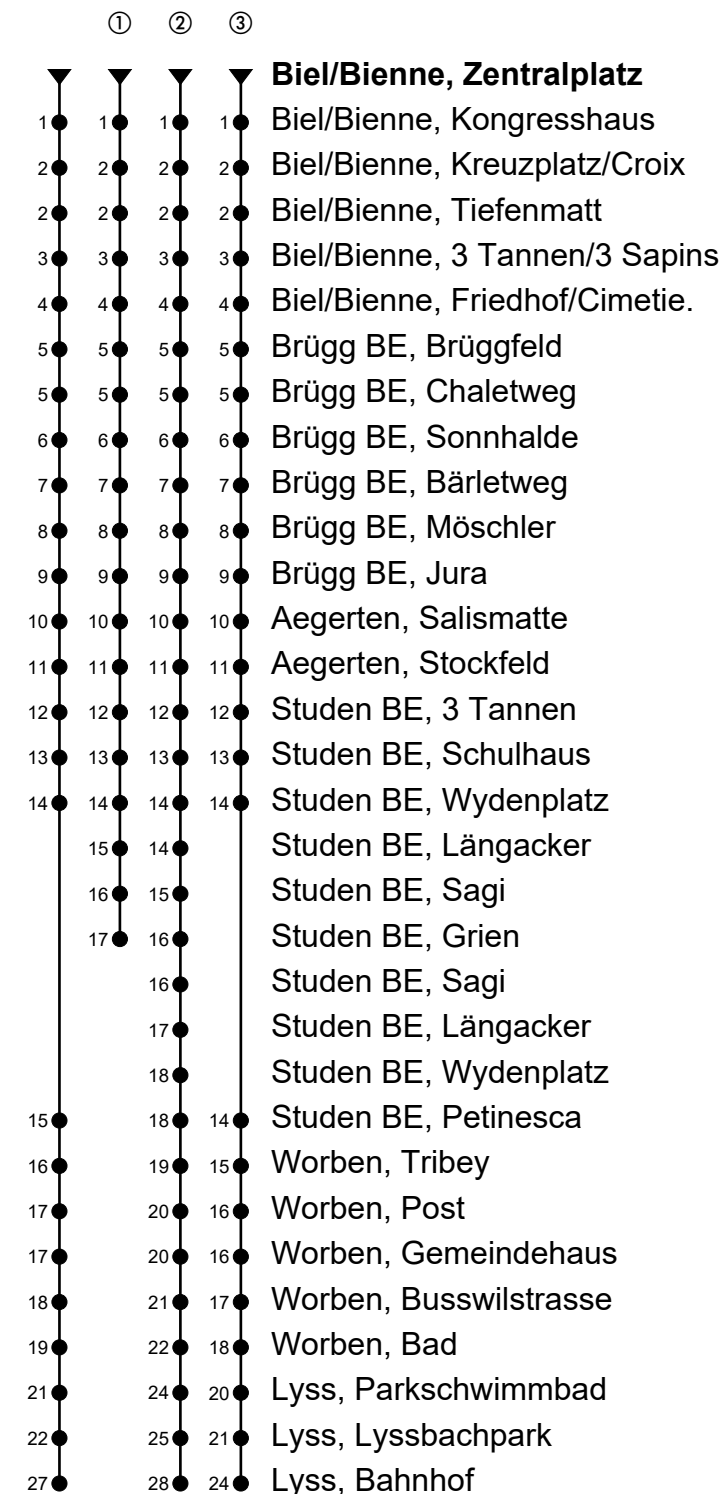

Biel/Bienne, Zentralplatz

Richtung Lyss, Bahnhof

Gültig von 10.12.2023 bis 14.12.2024

🕒	Montag-Freitag	🕒	Samstag	🕒	Sonn- und allg. Feiertage
6	00 [🚗] 30 [🚗] 49 ^{🚗①}	6	00 [🚗] 30 [🚗] 49 ^{🚗①}	6	28 ^{🚗②}
7	00 [🚗] 30 [🚗] 49 ^{🚗①}	7	00 [🚗] 30 [🚗] 49 ^{🚗①}	7	28 ^{🚗②}
8	00 [🚗] 30 [🚗] 49 ^{🚗①}	8	00 [🚗] 30 [🚗] 49 ^{🚗①}	8	28 ^{🚗②}
9	00 [🚗] 30 [🚗] 49 ^{🚗①}	9	00 [🚗] 30 [🚗] 49 ^{🚗①}	9	28 ^{🚗②}
10	00 [🚗] 30 [🚗] 49 ^{🚗①}	10	00 [🚗] 30 [🚗] 49 ^{🚗①}	10	28 ^{🚗②}
11	00 [🚗] 30 [🚗] 49 ^{🚗①}	11	00 [🚗] 30 [🚗] 49 ^{🚗①}	11	28 ^{🚗②}
12	00 [🚗] 30 [🚗] 49 ^{🚗①}	12	00 [🚗] 30 [🚗] 49 ^{🚗①}	12	02 ^{🚗③} 32 ^{🚗②}
13	00 [🚗] 30 [🚗] 49 ^{🚗①}	13	00 [🚗] 30 [🚗] 49 ^{🚗①}	13	02 ^{🚗③} 32 ^{🚗②}
14	00 [🚗] 30 [🚗] 49 ^{🚗①}	14	00 [🚗] 30 [🚗] 49 ^{🚗①}	14	02 ^{🚗③} 32 ^{🚗②}
15	00 [🚗] 30 [🚗] 49 ^{🚗①}	15	00 [🚗] 30 [🚗] 49 ^{🚗①}	15	02 ^{🚗③} 32 ^{🚗②}
16	00 [🚗] 30 [🚗] 49 ^{🚗①}	16	00 [🚗] 30 [🚗] 49 ^{🚗①}	16	02 ^{🚗③} 32 ^{🚗②}
17	00 [🚗] 30 [🚗] 49 ^{🚗①}	17	00 [🚗] 30 [🚗] 49 ^{🚗①}	17	02 ^{🚗③} 32 ^{🚗②}
18	00 [🚗] 30 [🚗] 49 ^{🚗①}	18	00 [🚗] 30 [🚗] 49 ^{🚗①}	18	02 ^{🚗③} 32 ^{🚗②}
19	00 [🚗]	19	00 [🚗]	19	02 ^{🚗②}
20	00 ^{🚗②}	20	00 ^{🚗②}	20	02 ^{🚗②}
21	00 ^{🚗②}	21	00 ^{🚗②}	21	02 ^{🚗②}
22	00 ^{🚗②}	22	00 ^{🚗②}	22	02 ^{🚗②}
23	00 ^{🚗②}	23	00 ^{🚗②}	23	02 ^{🚗②}
0	00 ^{🚗②}	0	00 ^{🚗②}	0	02 ^{🚗②}

Fahrzeit in Minuten

Anmerkungen

🚗 = Mitnahme möglich, Platzzahl beschränkt

🚫 = Keine Beförderung möglich

Spätere Fahrten siehe www.moonliner.ch

Aare Seeland mobil AG, Telefon 058 329 93 11, www.asmobil.ch