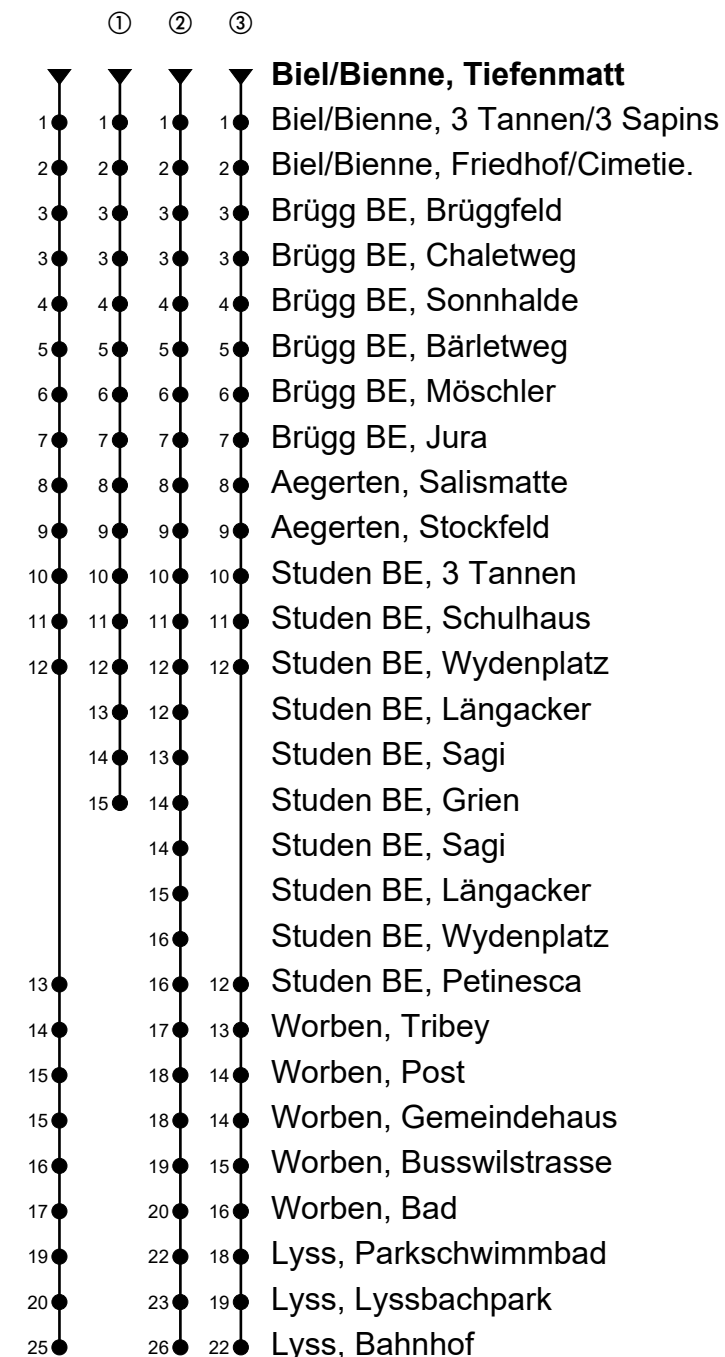

Biel/Bienne, Tiefenmatt

Richtung Lyss, Bahnhof

Gültig von 10.12.2023 bis 14.12.2024

🕒	Montag-Freitag	🕒	Samstag	🕒	Sonn- und allg. Feiertage
6	02 [🚲] 32 [🚲] 51 ^{🚲①}	6	02 [🚲] 32 [🚲] 51 ^{🚲①}	6	30 ^{🚲②}
7	02 [🚲] 32 [🚲] 51 ^{🚲①}	7	02 [🚲] 32 [🚲] 51 ^{🚲①}	7	30 ^{🚲②}
8	02 [🚲] 32 [🚲] 51 ^{🚲①}	8	02 [🚲] 32 [🚲] 51 ^{🚲①}	8	30 ^{🚲②}
9	02 [🚲] 32 [🚲] 51 ^{🚲①}	9	02 [🚲] 32 [🚲] 51 ^{🚲①}	9	30 ^{🚲②}
10	02 [🚲] 32 [🚲] 51 ^{🚲①}	10	02 [🚲] 32 [🚲] 51 ^{🚲①}	10	30 ^{🚲②}
11	02 [🚲] 32 [🚲] 51 ^{🚲①}	11	02 [🚲] 32 [🚲] 51 ^{🚲①}	11	30 ^{🚲②}
12	02 [🚲] 32 [🚲] 51 ^{🚲①}	12	02 [🚲] 32 [🚲] 51 ^{🚲①}	12	04 ^{🚲③} 34 ^{🚲②}
13	02 [🚲] 32 [🚲] 51 ^{🚲①}	13	02 [🚲] 32 [🚲] 51 ^{🚲①}	13	04 ^{🚲③} 34 ^{🚲②}
14	02 [🚲] 32 [🚲] 51 ^{🚲①}	14	02 [🚲] 32 [🚲] 51 ^{🚲①}	14	04 ^{🚲③} 34 ^{🚲②}
15	02 [🚲] 32 [🚲] 51 ^{🚲①}	15	02 [🚲] 32 [🚲] 51 ^{🚲①}	15	04 ^{🚲③} 34 ^{🚲②}
16	02 [🚲] 32 [🚲] 51 ^{🚲①}	16	02 [🚲] 32 [🚲] 51 ^{🚲①}	16	04 ^{🚲③} 34 ^{🚲②}
17	02 [🚲] 32 [🚲] 51 ^{🚲①}	17	02 [🚲] 32 [🚲] 51 ^{🚲①}	17	04 ^{🚲③} 34 ^{🚲②}
18	02 [🚲] 32 [🚲] 51 ^{🚲①}	18	02 [🚲] 32 [🚲] 51 ^{🚲①}	18	04 ^{🚲③} 34 ^{🚲②}
19	02 [🚲]	19	02 [🚲]	19	04 ^{🚲②}
20	02 ^{🚲②}	20	02 ^{🚲②}	20	04 ^{🚲②}
21	02 ^{🚲②}	21	02 ^{🚲②}	21	04 ^{🚲②}
22	02 ^{🚲②}	22	02 ^{🚲②}	22	04 ^{🚲②}
23	02 ^{🚲②}	23	02 ^{🚲②}	23	04 ^{🚲②}
0	02 ^{🚲②}	0	02 ^{🚲②}	0	04 ^{🚲②}

Fahrzeit in Minuten

Anmerkungen

🚲 = Mitnahme möglich, Platzzahl beschränkt

🚲 = Keine Beförderung möglich

Spätere Fahrten siehe www.moonliner.ch

Aare Seeland mobil AG, Telefon 058 329 93 11, www.asmobil.ch