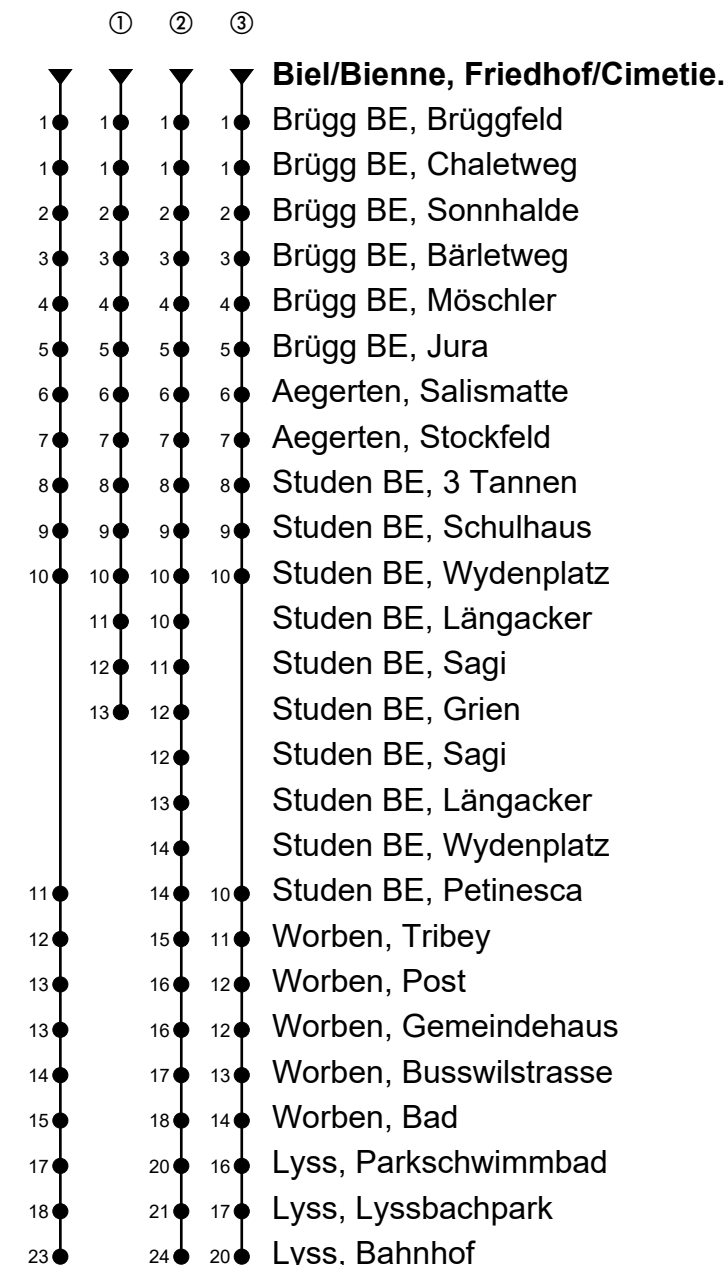

Biel/Bienne, Friedhof/Cimetie.

Richtung Lyss, Bahnhof

Gültig von 10.12.2023 bis 14.12.2024

🕒	Montag-Freitag	🕒	Samstag	🕒	Sonn- und allg. Feiertage
6	04 [🚗] 34 [🚗] 53 ^{🚗①}	6	04 [🚗] 34 [🚗] 53 ^{🚗①}	6	32 ^{🚗②}
7	04 [🚗] 34 [🚗] 53 ^{🚗①}	7	04 [🚗] 34 [🚗] 53 ^{🚗①}	7	32 ^{🚗②}
8	04 [🚗] 34 [🚗] 53 ^{🚗①}	8	04 [🚗] 34 [🚗] 53 ^{🚗①}	8	32 ^{🚗②}
9	04 [🚗] 34 [🚗] 53 ^{🚗①}	9	04 [🚗] 34 [🚗] 53 ^{🚗①}	9	32 ^{🚗②}
10	04 [🚗] 34 [🚗] 53 ^{🚗①}	10	04 [🚗] 34 [🚗] 53 ^{🚗①}	10	32 ^{🚗②}
11	04 [🚗] 34 [🚗] 53 ^{🚗①}	11	04 [🚗] 34 [🚗] 53 ^{🚗①}	11	32 ^{🚗②}
12	04 [🚗] 34 [🚗] 53 ^{🚗①}	12	04 [🚗] 34 [🚗] 53 ^{🚗①}	12	06 ^{🚗③} 36 ^{🚗②}
13	04 [🚗] 34 [🚗] 53 ^{🚗①}	13	04 [🚗] 34 [🚗] 53 ^{🚗①}	13	06 ^{🚗③} 36 ^{🚗②}
14	04 [🚗] 34 [🚗] 53 ^{🚗①}	14	04 [🚗] 34 [🚗] 53 ^{🚗①}	14	06 ^{🚗③} 36 ^{🚗②}
15	04 [🚗] 34 [🚗] 53 ^{🚗①}	15	04 [🚗] 34 [🚗] 53 ^{🚗①}	15	06 ^{🚗③} 36 ^{🚗②}
16	04 [🚗] 34 [🚗] 53 ^{🚗①}	16	04 [🚗] 34 [🚗] 53 ^{🚗①}	16	06 ^{🚗③} 36 ^{🚗②}
17	04 [🚗] 34 [🚗] 53 ^{🚗①}	17	04 [🚗] 34 [🚗] 53 ^{🚗①}	17	06 ^{🚗③} 36 ^{🚗②}
18	04 [🚗] 34 [🚗] 53 ^{🚗①}	18	04 [🚗] 34 [🚗] 53 ^{🚗①}	18	06 ^{🚗③} 36 ^{🚗②}
19	04 [🚗]	19	04 [🚗]	19	06 ^{🚗②}
20	04 ^{🚗②}	20	04 ^{🚗②}	20	06 ^{🚗②}
21	04 ^{🚗②}	21	04 ^{🚗②}	21	06 ^{🚗②}
22	04 ^{🚗②}	22	04 ^{🚗②}	22	06 ^{🚗②}
23	04 ^{🚗②}	23	04 ^{🚗②}	23	06 ^{🚗②}
0	04 ^{🚗②}	0	04 ^{🚗②}	0	06 ^{🚗②}

Fahrzeit in Minuten

Anmerkungen

🚗 = Mitnahme möglich, Platzzahl beschränkt

🚫 = Keine Beförderung möglich

Spätere Fahrten siehe www.moonliner.ch

Aare Seeland mobil AG, Telefon 058 329 93 11, www.asmobil.ch