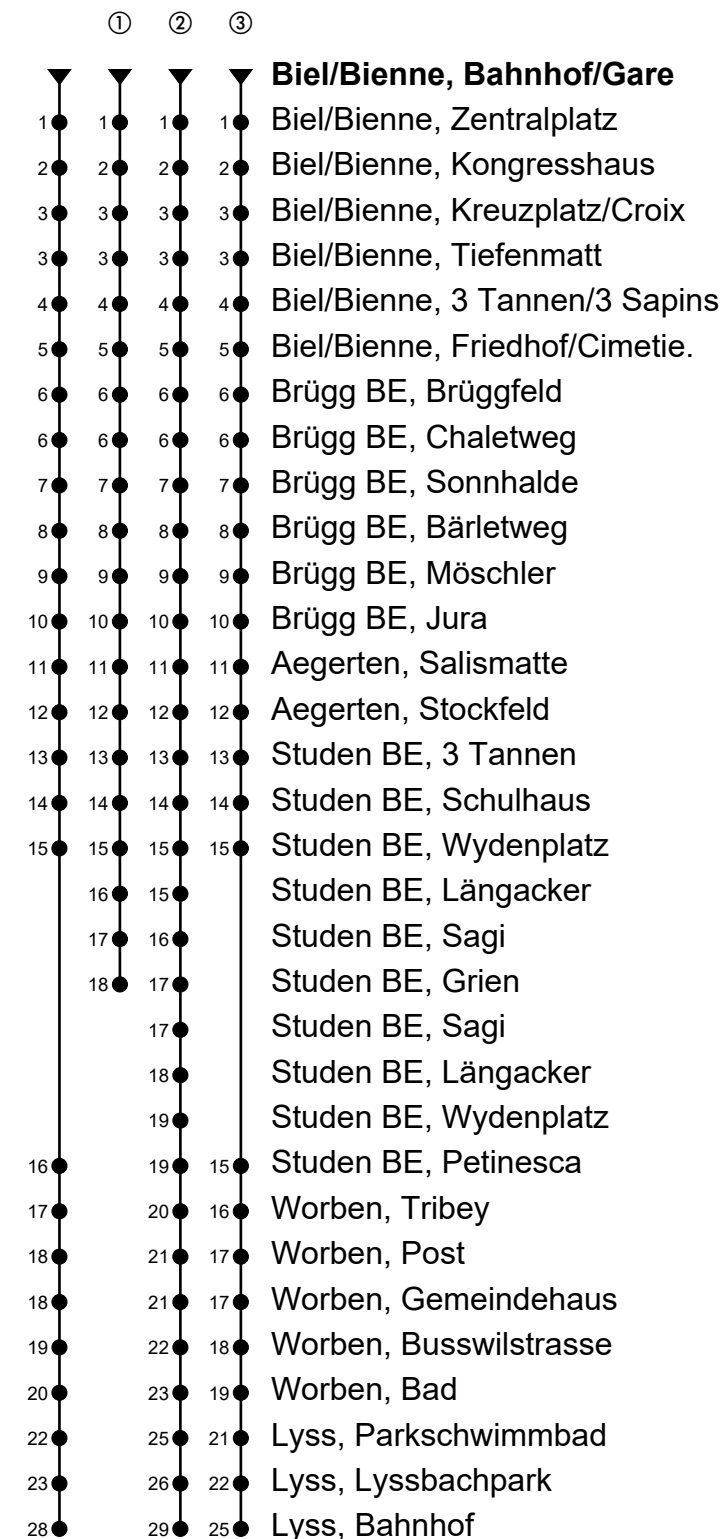

Biel/Bienne, Bahnhof/Gare

Richtung Lyss, Bahnhof

Gültig von 10.12.2023 bis 14.12.2024

🕒	Montag-Freitag	🕒	Samstag	🕒	Sonn- und allg. Feiertage
5	59 [🚲]	5	59 [🚲]	5	
6	29 [🚲] 48 ^{🚲①} 59 [🚲]	6	29 [🚲] 48 ^{🚲①} 59 [🚲]	6	27 ^{🚲②}
7	29 [🚲] 48 ^{🚲①} 59 [🚲]	7	29 [🚲] 48 ^{🚲①} 59 [🚲]	7	27 ^{🚲②}
8	29 [🚲] 48 ^{🚲①} 59 [🚲]	8	29 [🚲] 48 ^{🚲①} 59 [🚲]	8	27 ^{🚲②}
9	29 [🚲] 48 ^{🚲①} 59 [🚲]	9	29 [🚲] 48 ^{🚲①} 59 [🚲]	9	27 ^{🚲②}
10	29 [🚲] 48 ^{🚲①} 59 [🚲]	10	29 [🚲] 48 ^{🚲①} 59 [🚲]	10	27 ^{🚲②}
11	29 [🚲] 48 ^{🚲①} 59 [🚲]	11	29 [🚲] 48 ^{🚲①} 59 [🚲]	11	27 ^{🚲②}
12	29 [🚲] 48 ^{🚲①} 59 [🚲]	12	29 [🚲] 48 ^{🚲①} 59 [🚲]	12	01 ^{🚲③} 31 ^{🚲②}
13	29 [🚲] 48 ^{🚲①} 59 [🚲]	13	29 [🚲] 48 ^{🚲①} 59 [🚲]	13	01 ^{🚲③} 31 ^{🚲②}
14	29 [🚲] 48 ^{🚲①} 59 [🚲]	14	29 [🚲] 48 ^{🚲①} 59 [🚲]	14	01 ^{🚲③} 31 ^{🚲②}
15	29 [🚲] 48 ^{🚲①} 59 [🚲]	15	29 [🚲] 48 ^{🚲①} 59 [🚲]	15	01 ^{🚲③} 31 ^{🚲②}
16	29 [🚲] 48 ^{🚲①} 59 [🚲]	16	29 [🚲] 48 ^{🚲①} 59 [🚲]	16	01 ^{🚲③} 31 ^{🚲②}
17	29 [🚲] 48 ^{🚲①} 59 [🚲]	17	29 [🚲] 48 ^{🚲①} 59 [🚲]	17	01 ^{🚲③} 31 ^{🚲②}
18	29 [🚲] 48 ^{🚲①} 59 [🚲]	18	29 [🚲] 48 ^{🚲①} 59 [🚲]	18	01 ^{🚲③} 31 ^{🚲②}
19	59 ^{🚲②}	19	59 ^{🚲②}	19	01 ^{🚲②}
20	59 ^{🚲②}	20	59 ^{🚲②}	20	01 ^{🚲②}
21	59 ^{🚲②}	21	59 ^{🚲②}	21	01 ^{🚲②}
22	59 ^{🚲②}	22	59 ^{🚲②}	22	01 ^{🚲②}
23	59 ^{🚲②}	23	59 ^{🚲②}	23	01 ^{🚲②}
0		0		0	01 ^{🚲②}

Fahrzeit in Minuten

Anmerkungen

🚲 = Mitnahme möglich, Platzzahl beschränkt

🚫 = Keine Beförderung möglich

Aare Seeland mobil AG, Telefon 058 329 93 11, www.asmobil.ch