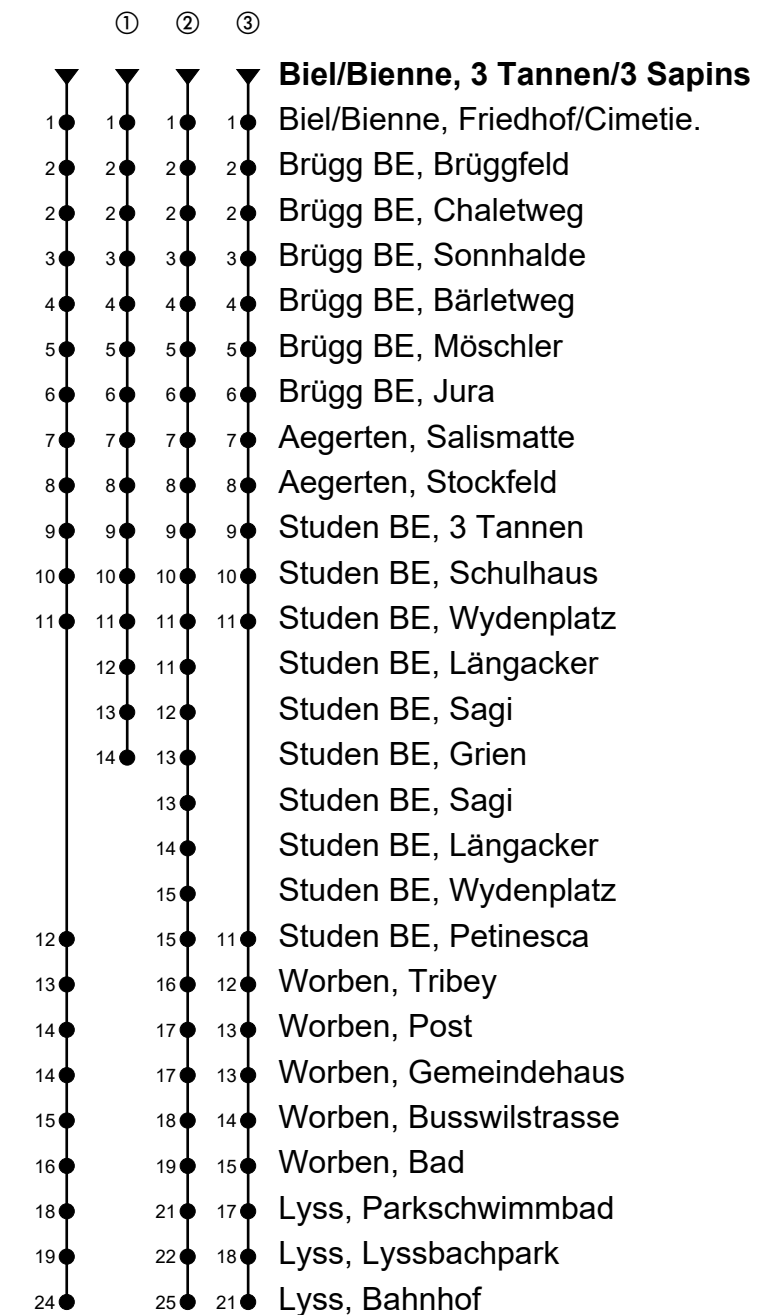

Biel/Bienne, 3 Tannen/3 Sapins

Richtung Lyss, Bahnhof

Gültig von 10.12.2023 bis 14.12.2024

🕒	Montag-Freitag	🕒	Samstag	🕒	Sonn- und allg. Feiertage
6	03 [🚲] 33 [🚲] 52 ^{🚲①}	6	03 [🚲] 33 [🚲] 52 ^{🚲①}	6	31 ^{🚲②}
7	03 [🚲] 33 [🚲] 52 ^{🚲①}	7	03 [🚲] 33 [🚲] 52 ^{🚲①}	7	31 ^{🚲②}
8	03 [🚲] 33 [🚲] 52 ^{🚲①}	8	03 [🚲] 33 [🚲] 52 ^{🚲①}	8	31 ^{🚲②}
9	03 [🚲] 33 [🚲] 52 ^{🚲①}	9	03 [🚲] 33 [🚲] 52 ^{🚲①}	9	31 ^{🚲②}
10	03 [🚲] 33 [🚲] 52 ^{🚲①}	10	03 [🚲] 33 [🚲] 52 ^{🚲①}	10	31 ^{🚲②}
11	03 [🚲] 33 [🚲] 52 ^{🚲①}	11	03 [🚲] 33 [🚲] 52 ^{🚲①}	11	31 ^{🚲②}
12	03 [🚲] 33 [🚲] 52 ^{🚲①}	12	03 [🚲] 33 [🚲] 52 ^{🚲①}	12	05 ^{🚲③} 35 ^{🚲②}
13	03 [🚲] 33 [🚲] 52 ^{🚲①}	13	03 [🚲] 33 [🚲] 52 ^{🚲①}	13	05 ^{🚲③} 35 ^{🚲②}
14	03 [🚲] 33 [🚲] 52 ^{🚲①}	14	03 [🚲] 33 [🚲] 52 ^{🚲①}	14	05 ^{🚲③} 35 ^{🚲②}
15	03 [🚲] 33 [🚲] 52 ^{🚲①}	15	03 [🚲] 33 [🚲] 52 ^{🚲①}	15	05 ^{🚲③} 35 ^{🚲②}
16	03 [🚲] 33 [🚲] 52 ^{🚲①}	16	03 [🚲] 33 [🚲] 52 ^{🚲①}	16	05 ^{🚲③} 35 ^{🚲②}
17	03 [🚲] 33 [🚲] 52 ^{🚲①}	17	03 [🚲] 33 [🚲] 52 ^{🚲①}	17	05 ^{🚲③} 35 ^{🚲②}
18	03 [🚲] 33 [🚲] 52 ^{🚲①}	18	03 [🚲] 33 [🚲] 52 ^{🚲①}	18	05 ^{🚲③} 35 ^{🚲②}
19	03 [🚲]	19	03 [🚲]	19	05 ^{🚲②}
20	03 ^{🚲②}	20	03 ^{🚲②}	20	05 ^{🚲②}
21	03 ^{🚲②}	21	03 ^{🚲②}	21	05 ^{🚲②}
22	03 ^{🚲②}	22	03 ^{🚲②}	22	05 ^{🚲②}
23	03 ^{🚲②}	23	03 ^{🚲②}	23	05 ^{🚲②}
0	03 ^{🚲②}	0	03 ^{🚲②}	0	05 ^{🚲②}

Fahrzeit in Minuten

Anmerkungen

🚲 = Mitnahme möglich, Platzzahl beschränkt

🚲 = Keine Beförderung möglich

Spätere Fahrten siehe www.moonliner.ch

Aare Seeland mobil AG, Telefon 058 329 93 11, www.asmobil.ch