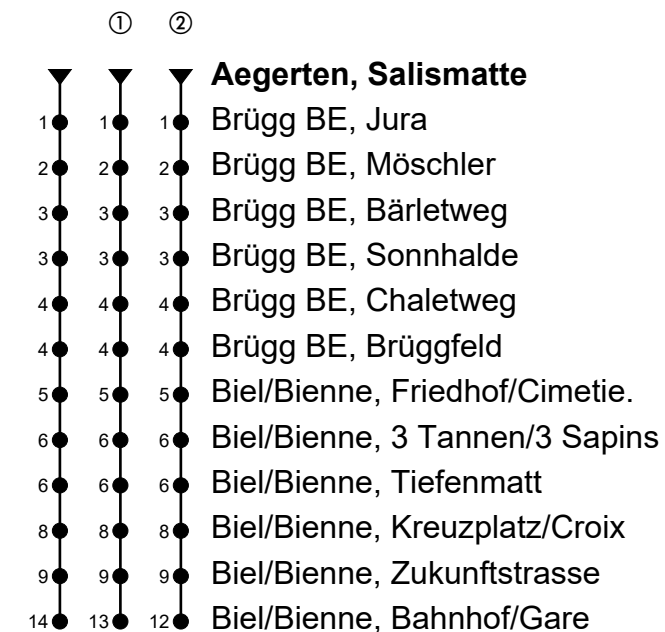

Aegerten, Salismatte

Richtung Biel/Bienne, Bahnhof/Gare

Gültig von 10.12.2023 bis 14.12.2024

🕒	Montag-Freitag	🕒	Samstag	🕒	Sonn- und allg. Feiertage
5	44 [Ⓜ]	5		5	
6	14 [Ⓜ] 26 ^{Ⓜ①} 44 [Ⓜ]	6	14 [Ⓜ] 26 ^{Ⓜ①} 44 [Ⓜ]	6	14 ^{Ⓜ②}
7	14 [Ⓜ] 26 ^{Ⓜ①} 44 [Ⓜ]	7	14 [Ⓜ] 26 ^{Ⓜ①} 44 [Ⓜ]	7	14 ^{Ⓜ②}
8	14 [Ⓜ] 26 ^{Ⓜ①} 44 [Ⓜ]	8	14 [Ⓜ] 26 ^{Ⓜ①} 44 [Ⓜ]	8	14 ^{Ⓜ②}
9	14 [Ⓜ] 26 ^{Ⓜ①} 44 [Ⓜ]	9	14 [Ⓜ] 26 ^{Ⓜ①} 44 [Ⓜ]	9	14 ^{Ⓜ②}
10	14 [Ⓜ] 26 ^{Ⓜ①} 44 [Ⓜ]	10	14 [Ⓜ] 26 ^{Ⓜ①} 44 [Ⓜ]	10	14 ^{Ⓜ②}
11	14 [Ⓜ] 26 ^{Ⓜ①} 44 [Ⓜ]	11	14 [Ⓜ] 26 ^{Ⓜ①} 44 [Ⓜ]	11	14 ^{Ⓜ②} 44 ^{Ⓜ②}
12	14 [Ⓜ] 26 ^{Ⓜ①} 44 [Ⓜ]	12	14 [Ⓜ] 26 ^{Ⓜ①} 44 [Ⓜ]	12	14 ^{Ⓜ②} 44 ^{Ⓜ②}
13	14 [Ⓜ] 26 ^{Ⓜ①} 44 [Ⓜ]	13	14 [Ⓜ] 26 ^{Ⓜ①} 44 [Ⓜ]	13	14 ^{Ⓜ②} 44 ^{Ⓜ②}
14	14 [Ⓜ] 26 ^{Ⓜ①} 44 [Ⓜ]	14	14 [Ⓜ] 26 ^{Ⓜ①} 44 [Ⓜ]	14	14 ^{Ⓜ②} 44 ^{Ⓜ②}
15	14 [Ⓜ] 26 ^{Ⓜ①} 44 [Ⓜ]	15	14 [Ⓜ] 26 ^{Ⓜ①} 44 [Ⓜ]	15	14 ^{Ⓜ②} 44 ^{Ⓜ②}
16	14 [Ⓜ] 26 ^{Ⓜ①} 44 [Ⓜ]	16	14 [Ⓜ] 26 ^{Ⓜ①} 44 [Ⓜ]	16	14 ^{Ⓜ②} 44 ^{Ⓜ②}
17	14 [Ⓜ] 26 ^{Ⓜ①} 44 [Ⓜ]	17	14 [Ⓜ] 26 ^{Ⓜ①} 44 [Ⓜ]	17	14 ^{Ⓜ②} 44 ^{Ⓜ②}
18	14 [Ⓜ] 26 ^{Ⓜ①} 44 [Ⓜ]	18	14 [Ⓜ] 26 ^{Ⓜ①} 44 [Ⓜ]	18	14 ^{Ⓜ②} 46 ^{Ⓜ②}
19	46 ^{Ⓜ②}	19	46 ^{Ⓜ②}	19	46 ^{Ⓜ②}
20	46 ^{Ⓜ②}	20	46 ^{Ⓜ②}	20	46 ^{Ⓜ②}
21	46 ^{Ⓜ②}	21	46 ^{Ⓜ②}	21	46 ^{Ⓜ②}
22	46 ^{Ⓜ②}	22	46 ^{Ⓜ②}	22	46 ^{Ⓜ②}
23	46 ^{Ⓜ②}	23	46 ^{Ⓜ②}	23	46 ^{Ⓜ②}

Fahrzeit in Minuten

Anmerkungen

🚲 = Mitnahme möglich, Platzzahl beschränkt

🚫 = Keine Beförderung möglich

Spätere Fahrten siehe www.moonliner.ch

Aare Seeland mobil AG, Telefon 058 329 93 11, www.asmobil.ch