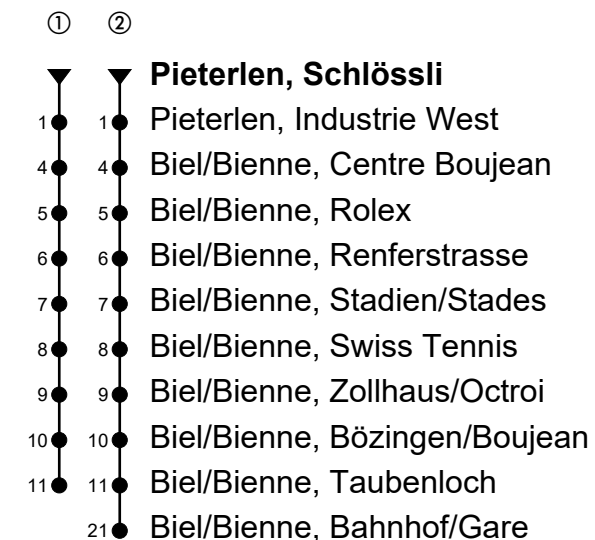

Pieterlen, Schlössli
Richtung Reuchenette-Péry

Gültig von 10.12.2023 bis 14.12.2024

🕒	Montag-Freitag	🕒	Samstag	🕒	Sonn- und allg. Feiertage
5	06 ^{Ⓜ①}	5		5	
6	06 ^{Ⓜ②}	6		6	
7	06 ^{Ⓜ②}	7	06 ^{Ⓜ①}	7	
8	06 ^{Ⓜ①}	8	06 ^{Ⓜ①}	8	
9	06 ^{Ⓜ①}	9	06 ^{Ⓜ①}	9	
10	06 ^{Ⓜ①}	10	06 ^{Ⓜ①}	10	
11	06 ^{Ⓜ①}	11	06 ^{Ⓜ①}	11	
12	06 ^{Ⓜ①}	12	06 ^{Ⓜ①}	12	
13	06 ^{Ⓜ①}	13	06 ^{Ⓜ①}	13	
14	06 ^{Ⓜ①}	14	06 ^{Ⓜ①}	14	
15	06 ^{Ⓜ②}	15	06 ^{Ⓜ①}	15	
16	06 ^{Ⓜ②}	16	06 ^{Ⓜ①}	16	
17	06 ^{Ⓜ②}	17	06 ^{Ⓜ①}	17	
18	06 ^{Ⓜ②}	18		18	
19	06 ^{Ⓜ①}	19		19	

Fahrzeit in Minuten

Anmerkungen

🚲 = Mitnahme möglich, Platzzahl beschränkt