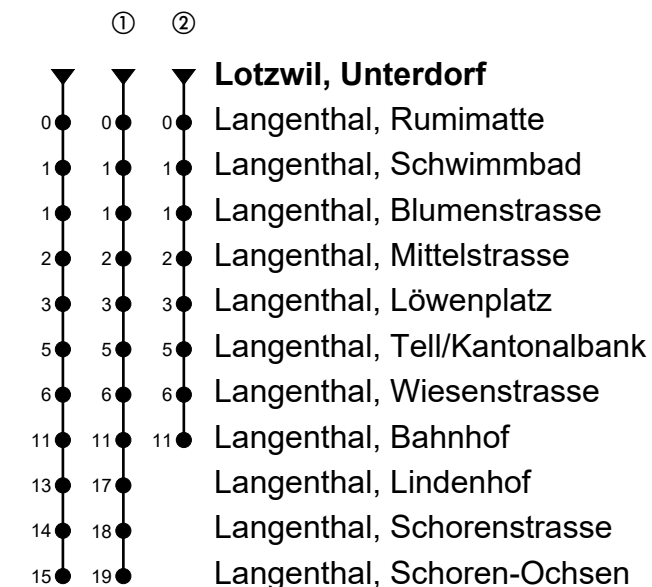

Lotzwil, Unterdorf

# Richtung Langenthal, Schoren-Ochsen

Gültig von 10.12.2023 bis 14.12.2024

🕒	Montag-Freitag	🕒	Samstag	🕒	Sonn- und allg. Feiertage
6	26 <sup>🚲</sup> 56 <sup>🚲</sup>	6	26 <sup>🚲</sup> 56 <sup>🚲</sup>	6	
7	26 <sup>🚲</sup> 56 <sup>🚲</sup>	7	26 <sup>🚲</sup> 56 <sup>🚲</sup>	7	52 <sup>🚲①</sup>
8	26 <sup>🚲</sup>	8	26 <sup>🚲</sup>	8	52 <sup>🚲①</sup>
9	03 <sup>🚲</sup> 33 <sup>🚲</sup>	9	03 <sup>🚲</sup> 33 <sup>🚲</sup>	9	52 <sup>🚲①</sup>
10	03 <sup>🚲</sup> 33 <sup>🚲</sup>	10	03 <sup>🚲</sup> 33 <sup>🚲</sup>	10	52 <sup>🚲①</sup>
11	03 <sup>🚲</sup> 33 <sup>🚲</sup>	11	03 <sup>🚲</sup> 33 <sup>🚲</sup>	11	52 <sup>🚲①</sup>
12	03 <sup>🚲</sup> 33 <sup>🚲</sup>	12	03 <sup>🚲</sup> 33 <sup>🚲</sup>	12	52 <sup>🚲①</sup>
13	03 <sup>🚲</sup> 33 <sup>🚲</sup>	13	03 <sup>🚲</sup> 33 <sup>🚲</sup>	13	52 <sup>🚲①</sup>
14	03 <sup>🚲</sup> 33 <sup>🚲</sup>	14	03 <sup>🚲</sup> 33 <sup>🚲</sup>	14	52 <sup>🚲①</sup>
15	03 <sup>🚲</sup> 33 <sup>🚲</sup>	15	03 <sup>🚲</sup> 33 <sup>🚲</sup>	15	52 <sup>🚲①</sup>
16	03 <sup>🚲</sup> 33 <sup>🚲</sup>	16	03 <sup>🚲</sup> 33 <sup>🚲</sup>	16	52 <sup>🚲②</sup>
17	03 <sup>🚲</sup> 33 <sup>🚲</sup>	17	03 <sup>🚲</sup>	17	
18	03 <sup>🚲</sup> 33 <sup>🚲</sup>	18		18	
19	03 <sup>🚲</sup> 33 <sup>🚲</sup>	19		19	

Fahrzeit in Minuten

## Anmerkungen

🚲 = Keine Beförderung möglich