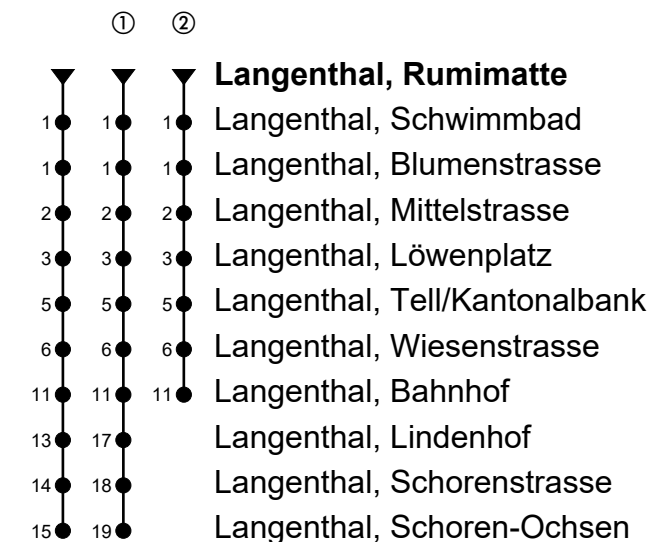

Langenthal, Rumimatte

Richtung Langenthal, Schoren-Ochsen

Gültig von 10.12.2023 bis 14.12.2024

🕒	Montag-Freitag	🕒	Samstag	🕒	Sonn- und allg. Feiertage
6	26 [🚲] 56 [🚲]	6	26 [🚲] 56 [🚲]	6	
7	26 [🚲] 56 [🚲]	7	26 [🚲] 56 [🚲]	7	52 ^{🚲①}
8	26 [🚲]	8	26 [🚲]	8	52 ^{🚲①}
9	03 [🚲] 33 [🚲]	9	03 [🚲] 33 [🚲]	9	52 ^{🚲①}
10	03 [🚲] 33 [🚲]	10	03 [🚲] 33 [🚲]	10	52 ^{🚲①}
11	03 [🚲] 33 [🚲]	11	03 [🚲] 33 [🚲]	11	52 ^{🚲①}
12	03 [🚲] 33 [🚲]	12	03 [🚲] 33 [🚲]	12	52 ^{🚲①}
13	03 [🚲] 33 [🚲]	13	03 [🚲] 33 [🚲]	13	52 ^{🚲①}
14	03 [🚲] 33 [🚲]	14	03 [🚲] 33 [🚲]	14	52 ^{🚲①}
15	03 [🚲] 33 [🚲]	15	03 [🚲] 33 [🚲]	15	52 ^{🚲①}
16	03 [🚲] 33 [🚲]	16	03 [🚲] 33 [🚲]	16	52 ^{🚲②}
17	03 [🚲] 33 [🚲]	17	03 [🚲]	17	
18	03 [🚲] 33 [🚲]	18		18	
19	03 [🚲] 33 [🚲]	19		19	

Fahrzeit in Minuten

Anmerkungen

🚲 = Keine Beförderung möglich