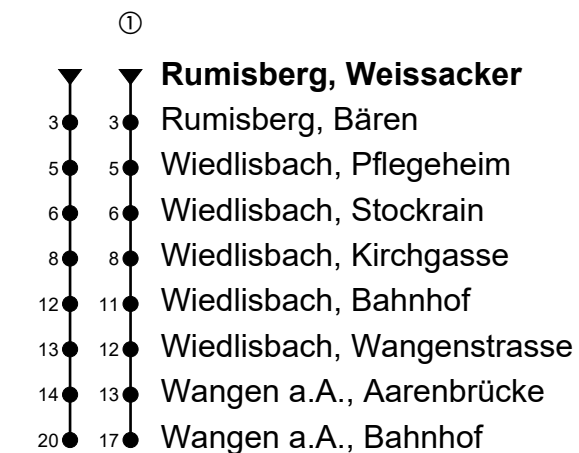

Rumisberg, Weissacker

Richtung Wangen an der Aare

Gültig von 10.12.2023 bis 14.12.2024

🕒	Montag-Freitag	🕒	Samstag	🕒	Sonn- und allg. Feiertage
6	09 ^{ab}	6	58 ^{ab ①}	6	58 ^{ab ①}
7	09 ^{ab}	7	58 ^{ab ①}	7	58 ^{ab ①}
8	09 ^{ab}	8		8	
9	09 ^{ab}	9	58 ^{ab ①}	9	58 ^{ab ①}
10	09 ^{ab}	10		10	
11	09 ^{ab}	11		11	
12	11 ^{ab}	12	58 ^{ab ①}	12	58 ^{ab ①}
13	09 ^{ab}	13	38 ^{ab ①}	13	38 ^{ab ①}
14	33 ^{ab}	14		14	
15	33 ^{ab}	15		15	
16	33 ^{ab}	16		16	
17	33 ^{ab}	17	36 ^{ab ①}	17	36 ^{ab ①}
18	33 ^{ab}	18	36 ^{ab ①}	18	36 ^{ab ①}
19	33 ^{ab}	19		19	

Fahrzeit in Minuten

Anmerkungen

🚲 = Mitnahme möglich, Platzzahl beschränkt