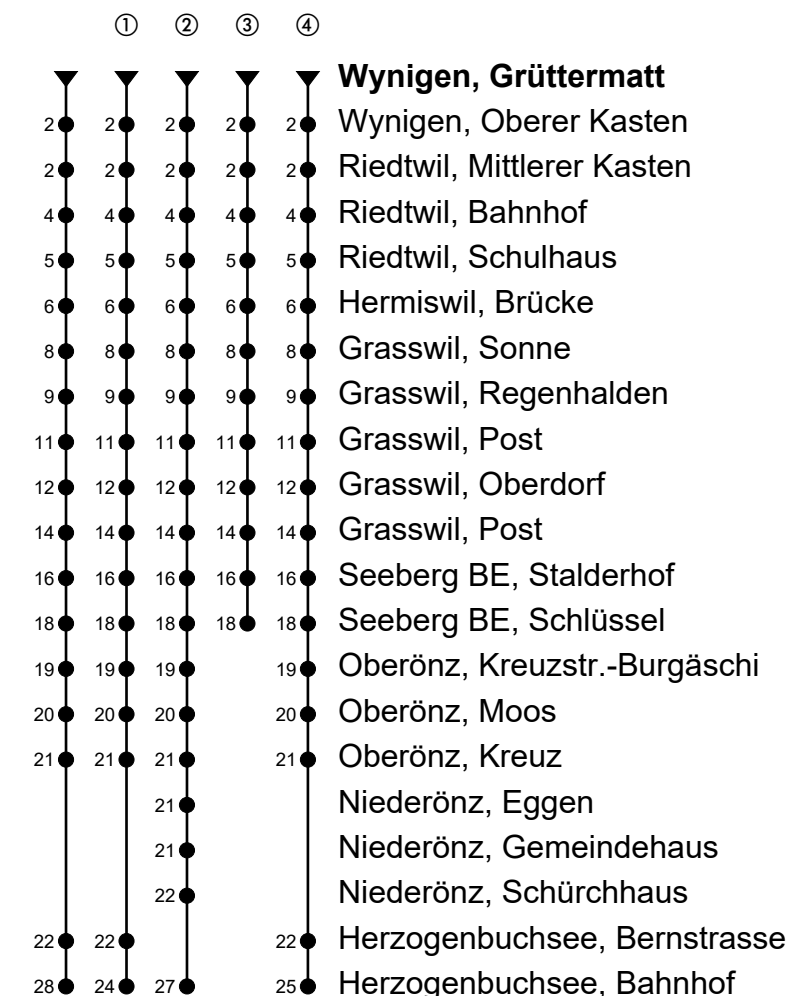

Wynigen, Grütter matt

Richtung Herzogenbuchsee, Bahnhof

Gültig von 10.12.2023 bis 14.12.2024

🕒	Montag-Freitag	🕒	Samstag	🕒	Sonn- und allg. Feiertage
6	33 ^{ab} 53 ^{ab}	6	33 ^{ab}	6	
7	33 ^{ab} 53 ^{ab}	7	33 ^{ab}	7	
8	33 ^{ab}	8	33 ^{ab}	8	32 ^{ab}
9	33 ^{ab}	9	33 ^{ab}	9	32 ^{ab} ②
10		10		10	
11	33 ^{ab}	11	33 ^{ab}	11	32 ^{ab} ②
12	07 ^{ab} ③ 33 ^{ab} 57 ^{ab}	12	33 ^{ab}	12	32 ^{ab} ②
13	33 ^{ab}	13	33 ^{ab}	13	32 ^{ab} ②
14		14		14	
15	33 ^{ab}	15	33 ^{ab}	15	32 ^{ab} ②
16	33 ^{ab}	16	33 ^{ab}	16	32 ^{ab} ②
17	33 ^{ab}	17	33 ^{ab}	17	32 ^{ab} ②
18	33 ^{ab}	18	33 ^{ab}	18	32 ^{ab}
19	33 ^{ab}	19	33 ^{ab}	19	32 ^{ab} ④
20	33 ^{ab} ①	20	33 ^{ab} ①	20	32 ^{ab} ④
21	33 ^{ab} ①	21	33 ^{ab} ①	21	32 ^{ab} ④
22		22		22	
23		23		23	
0	33 ^{ab} ①	0	33 ^{ab} ①	0	

Fahrzeit in Minuten

Anmerkungen

🚲 = Mitnahme möglich, Platzzahl beschränkt

A = Freitag, ohne allg. Feiertage