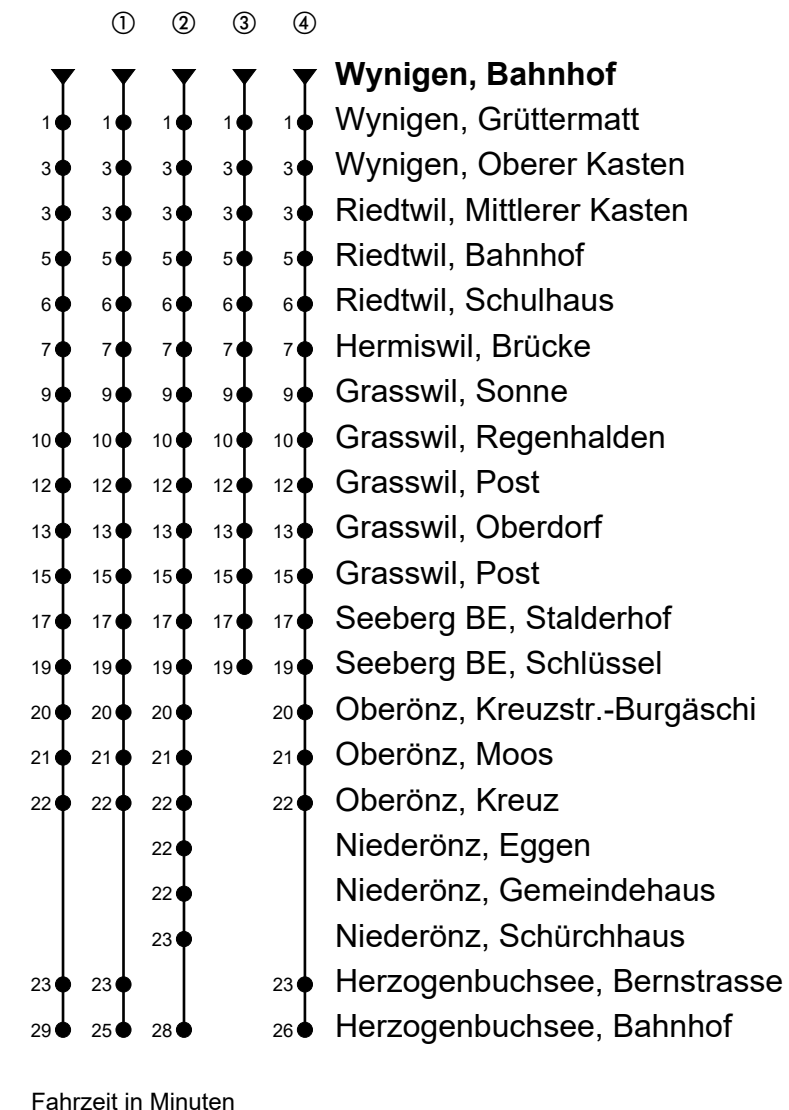

Wynigen, Bahnhof

# Richtung Herzogenbuchsee, Bahnhof

Gültig von 10.12.2023 bis 14.12.2024

🕒	Montag-Freitag	🕒	Samstag	🕒	Sonn- und allg. Feiertage
6	32 <sup>ab</sup> 52 <sup>ab</sup>	6	32 <sup>ab</sup>	6	
7	32 <sup>ab</sup> 52 <sup>ab</sup>	7	32 <sup>ab</sup>	7	
8	32 <sup>ab</sup>	8	32 <sup>ab</sup>	8	31 <sup>ab</sup>
9	32 <sup>ab</sup>	9	32 <sup>ab</sup>	9	31 <sup>ab ②</sup>
10		10		10	
11	32 <sup>ab</sup>	11	32 <sup>ab</sup>	11	31 <sup>ab ②</sup>
12	06 <sup>ab ③</sup> 32 <sup>ab</sup> 56 <sup>ab</sup>	12	32 <sup>ab</sup>	12	31 <sup>ab ②</sup>
13	32 <sup>ab</sup>	13	32 <sup>ab</sup>	13	31 <sup>ab ②</sup>
14		14		14	
15	32 <sup>ab</sup>	15	32 <sup>ab</sup>	15	31 <sup>ab ②</sup>
16	32 <sup>ab</sup>	16	32 <sup>ab</sup>	16	31 <sup>ab ②</sup>
17	32 <sup>ab</sup>	17	32 <sup>ab</sup>	17	31 <sup>ab ②</sup>
18	32 <sup>ab</sup>	18	32 <sup>ab</sup>	18	31 <sup>ab</sup>
19	32 <sup>ab</sup>	19	32 <sup>ab</sup>	19	31 <sup>ab ④</sup>
20	32 <sup>ab ①</sup>	20	32 <sup>ab ①</sup>	20	31 <sup>ab ④</sup>
21	32 <sup>ab ①</sup>	21	32 <sup>ab ①</sup>	21	31 <sup>ab ④</sup>
22		22		22	
23		23		23	
0	32 <sup>ab ①</sup> <sub>A</sub>	0	32 <sup>ab ①</sup>	0	

## Anmerkungen

🚲 = Mitnahme möglich, Platzzahl beschränkt

**A** = Freitag, ohne allg. Feiertage