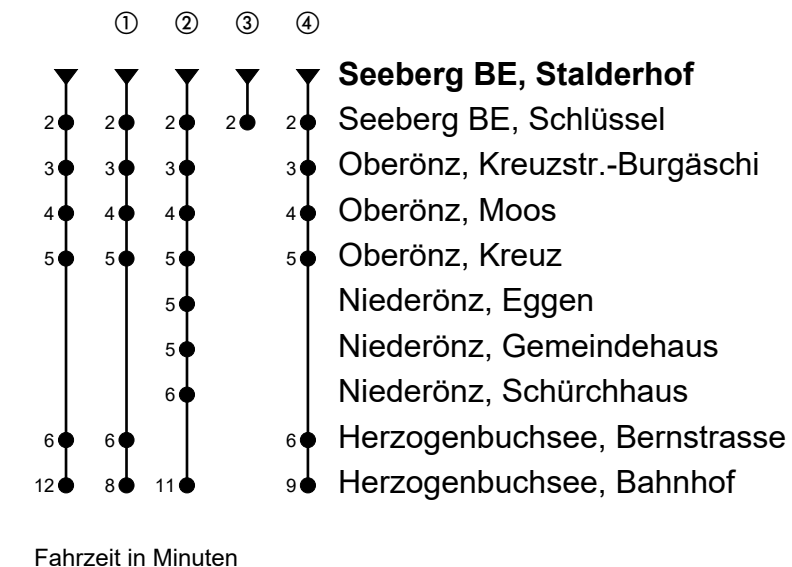

Seeberg BE, Stalderhof

# Richtung Herzogenbuchsee, Bahnhof

Gültig von 10.12.2023 bis 14.12.2024

🕒	Montag-Freitag	🕒	Samstag	🕒	Sonn- und allg. Feiertage
6	19 <sup>ab</sup> 49 <sup>ab</sup>	6	49 <sup>ab</sup>	6	
7	09 <sup>ab</sup> 49 <sup>ab</sup>	7	49 <sup>ab</sup>	7	
8	09 <sup>ab</sup> 49 <sup>ab</sup>	8	49 <sup>ab</sup>	8	48 <sup>ab</sup>
9	49 <sup>ab</sup>	9	49 <sup>ab</sup>	9	48 <sup>ab ②</sup>
10		10		10	
11	49 <sup>ab</sup>	11	49 <sup>ab</sup>	11	48 <sup>ab ②</sup>
12	23 <sup>ab ③</sup> 49 <sup>ab</sup>	12	49 <sup>ab</sup>	12	48 <sup>ab ②</sup>
13	13 <sup>ab</sup> 49 <sup>ab</sup>	13	49 <sup>ab</sup>	13	48 <sup>ab ②</sup>
14		14		14	
15	49 <sup>ab</sup>	15	49 <sup>ab</sup>	15	48 <sup>ab ②</sup>
16	49 <sup>ab</sup>	16	49 <sup>ab</sup>	16	48 <sup>ab ②</sup>
17	49 <sup>ab</sup>	17	49 <sup>ab</sup>	17	48 <sup>ab ②</sup>
18	49 <sup>ab</sup>	18	49 <sup>ab</sup>	18	48 <sup>ab</sup>
19	49 <sup>ab</sup>	19	49 <sup>ab</sup>	19	48 <sup>ab ④</sup>
20	49 <sup>ab ①</sup>	20	49 <sup>ab ①</sup>	20	48 <sup>ab ④</sup>
21	49 <sup>ab ①</sup>	21	49 <sup>ab ①</sup>	21	48 <sup>ab ④</sup>
22		22		22	
23		23		23	
0	49 <sup>ab ①</sup> <sub>A</sub>	0	49 <sup>ab ①</sup>	0	

## Anmerkungen

🚲 = Mitnahme möglich, Platzzahl beschränkt

**A** = Freitag, ohne allg. Feiertage