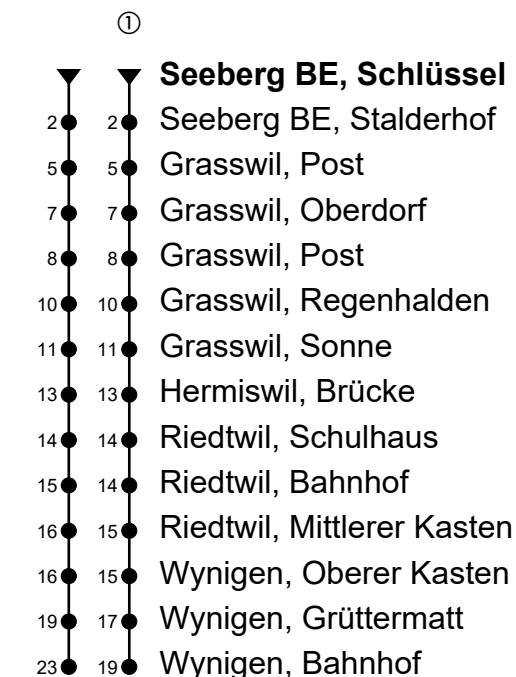

Seeberg BE, Schlüssel
Richtung Wynigen

Gültig von 10.12.2023 bis 14.12.2024

🕒	Montag-Freitag	🕒	Samstag	🕒	Sonn- und allg. Feiertage
6	02 ^{ab}	6	02 ^{ab}	6	
7	02 ^{ab} 32 ^{ab} ①	7	02 ^{ab}	7	
8	02 ^{ab}	8	02 ^{ab}	8	04 ^{ab}
9	02 ^{ab}	9	02 ^{ab}	9	04 ^{ab}
10		10		10	
11	02 ^{ab} 43 ^{ab}	11	02 ^{ab}	11	04 ^{ab}
12	02 ^{ab} 37 ^{ab} ①	12	02 ^{ab}	12	04 ^{ab}
13	02 ^{ab}	13	02 ^{ab}	13	04 ^{ab}
14		14		14	
15	02 ^{ab}	15	02 ^{ab}	15	04 ^{ab}
16	02 ^{ab}	16	02 ^{ab}	16	04 ^{ab}
17	02 ^{ab}	17	02 ^{ab}	17	04 ^{ab}
18	02 ^{ab}	18	02 ^{ab}	18	04 ^{ab}
19	02 ^{ab}	19	02 ^{ab}	19	04 ^{ab}
20	02 ^{ab}	20	02 ^{ab}	20	02 ^{ab}
21	02 ^{ab}	21	02 ^{ab}	21	04 ^{ab}
22		22		22	
23		23		23	
0	02 ^{ab} _A	0	02 ^{ab}	0	

Fahrzeit in Minuten

Anmerkungen

🚲 = Mitnahme möglich, Platzzahl beschränkt

A = Freitag, ohne allg. Feiertage