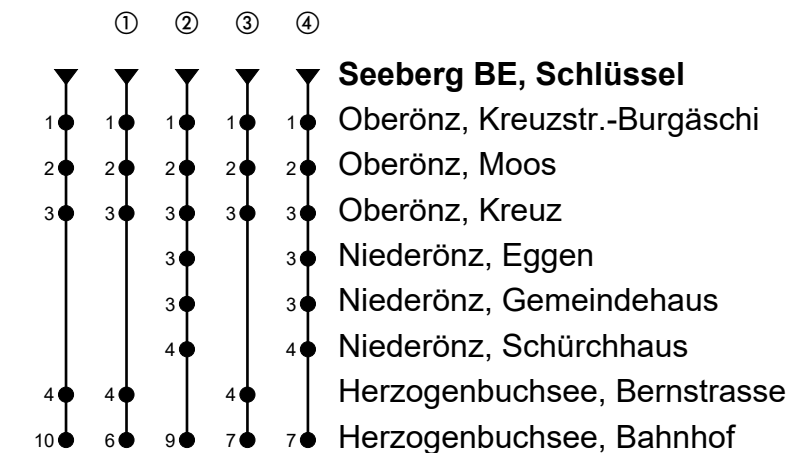

Seeberg BE, Schlüssel

Richtung Herzogenbuchsee, Bahnhof

Gültig von 10.12.2023 bis 14.12.2024

🕒	Montag-Freitag	🕒	Samstag	🕒	Sonn- und allg. Feiertage
6	21 ^{ab} 51 ^{ab}	6	51 ^{ab}	6	
7	11 ^{ab} 51 ^{ab}	7	51 ^{ab}	7	
8	11 ^{ab} 51 ^{ab}	8	51 ^{ab}	8	50 ^{ab} ④
9	51 ^{ab}	9	51 ^{ab}	9	50 ^{ab} ②
10		10		10	
11	51 ^{ab}	11	51 ^{ab}	11	50 ^{ab} ②
12	51 ^{ab}	12	51 ^{ab}	12	50 ^{ab} ②
13	15 ^{ab} 51 ^{ab}	13	51 ^{ab}	13	50 ^{ab} ②
14		14		14	
15	51 ^{ab}	15	51 ^{ab}	15	50 ^{ab} ②
16	51 ^{ab}	16	51 ^{ab}	16	50 ^{ab} ②
17	51 ^{ab}	17	51 ^{ab}	17	50 ^{ab} ②
18	51 ^{ab}	18	51 ^{ab}	18	50 ^{ab} ④
19	51 ^{ab}	19	51 ^{ab}	19	50 ^{ab} ③
20	51 ^{ab} ①	20	51 ^{ab} ①	20	50 ^{ab} ③
21	51 ^{ab} ①	21	51 ^{ab} ①	21	50 ^{ab} ③
22		22		22	
23		23		23	
0	51 ^{ab} ① A	0	51 ^{ab} ①	0	